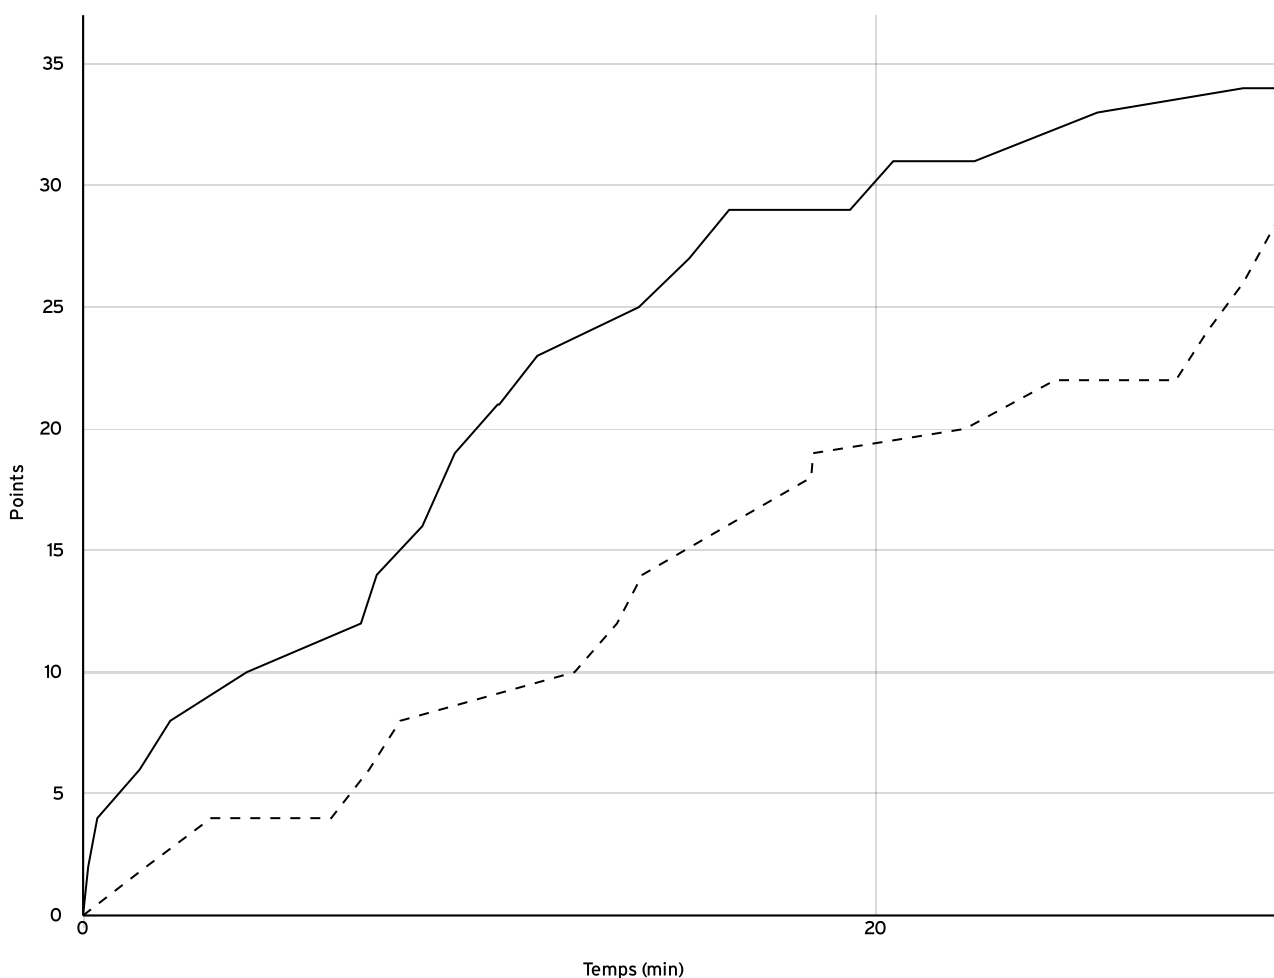

Régional féminin
U13 - Phase 2
RFU13-P2

Rencontre N°
8265

Date 05/03/22

Heure 14:00

Lieu LA ROCHE-SUR-YON

Poule R1-B

1^{er} arbitre LE BORGNE A

2^e arbitre

3^e arbitre

DONNÉES ET RATIOS

Données	LOCAUX	VISITEURS
Avantage maximum	15	0
Série maximum	9	4
Points du banc	3	11
Égalités		0
Durée de l'avantage	11:14	00:00

PROGRESSION DU SCORE

LOCAUX

VISITEURS