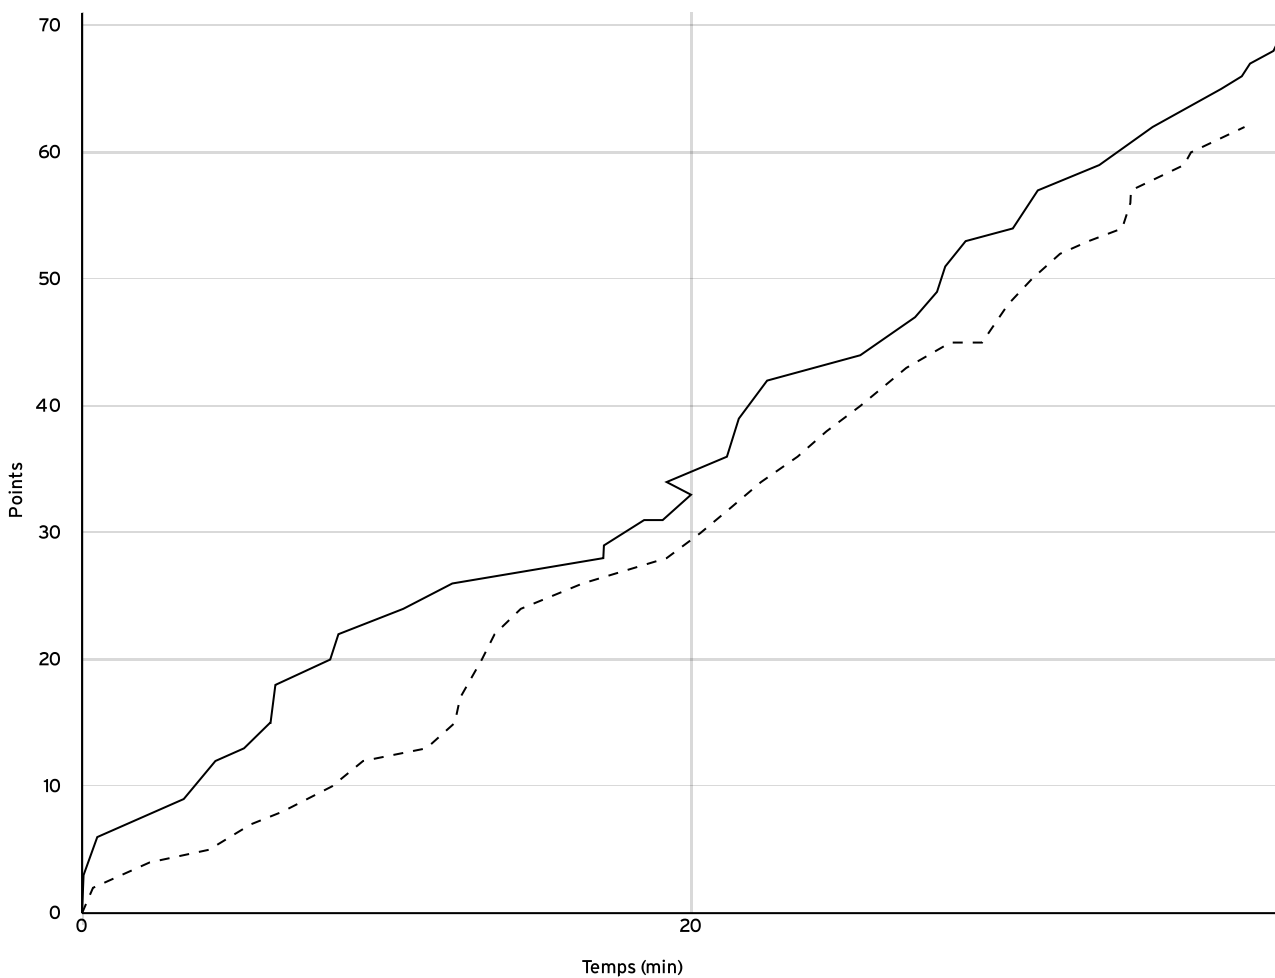

Régionale
 féminine seniors
 - Division 3 -
 Phase 2
 RF3-P2

Rencontre N°
 1808

Date 27/02/22

Heure 15:30

Lieu INDRE

Poule H1

1^{er} arbitre MALARY C

2^e arbitre LE BOHEC J

3^e arbitre

DONNÉES ET RATIOS

Données	LOCAUX	VISITEURS
Avantage maximum	13	0
Série maximum	7	13
Points du banc	23	6
Égalités		1
Durée de l'avantage	11:02	00:00

PROGRESSION DU SCORE

LOCAUX

VISITEURS