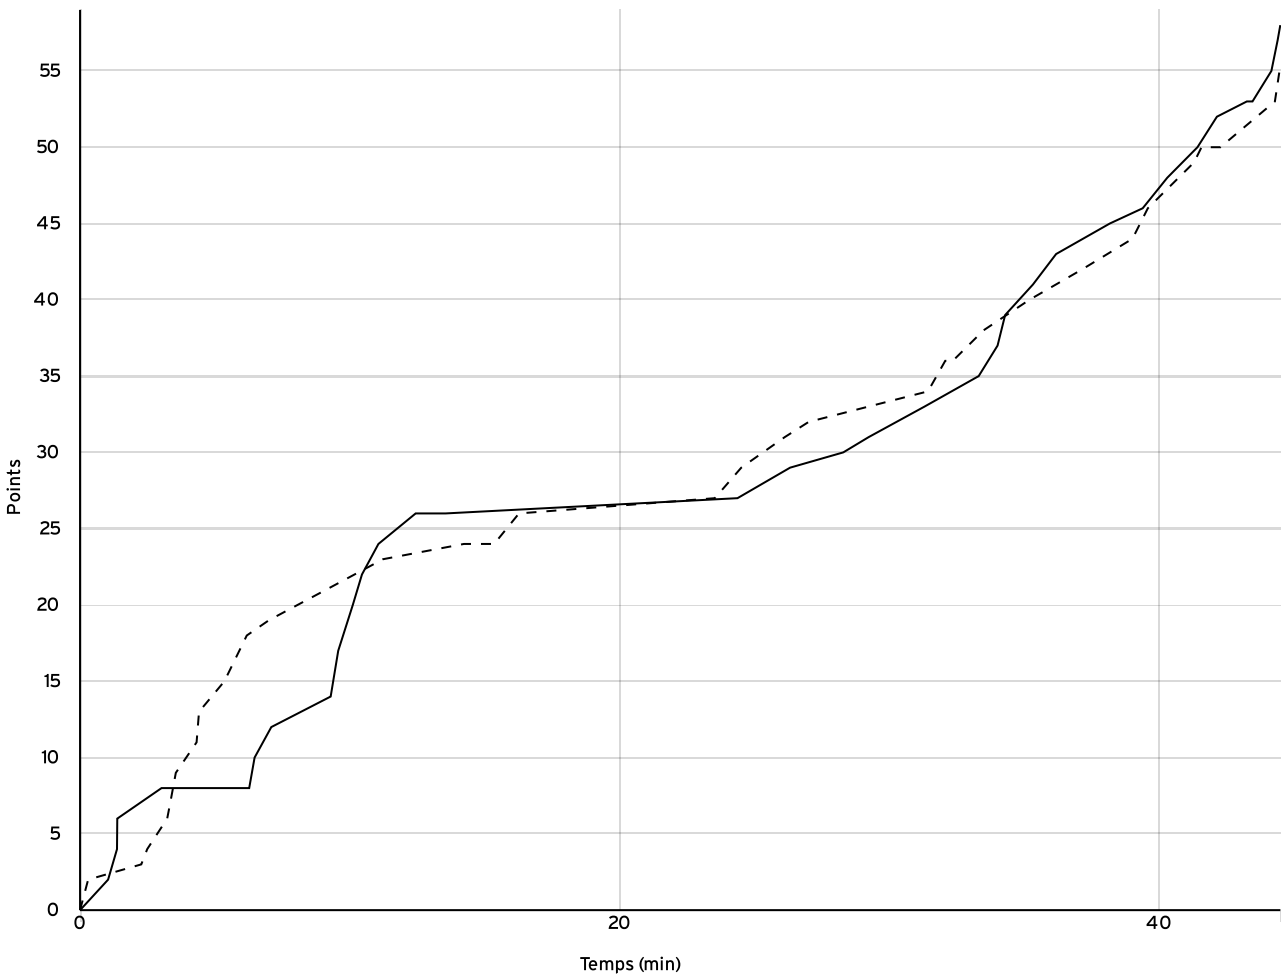

Régionale
féminine seniors
- Division 3 -
Phase 2
RF3-P2

Rencontre N° 1818 Date 06/03/22 Heure 15:30 Lieu CHATEAU-GONTIER SUR
MAYENNE
Poule H1 1^{er} arbitre SAINT ANDRE 2^e arbitre DUTERTRE A 3^e arbitre
A

DONNÉES ET RATIOS

Données	LOCAUX	VISITEURS
Avantage maximum	5	10
Série maximum	12	14
Points du banc	7	4
Égalités		5
Durée de l'avantage	02:41	07:33

PROGRESSION DU SCORE

LOCAUX

VISITEURS