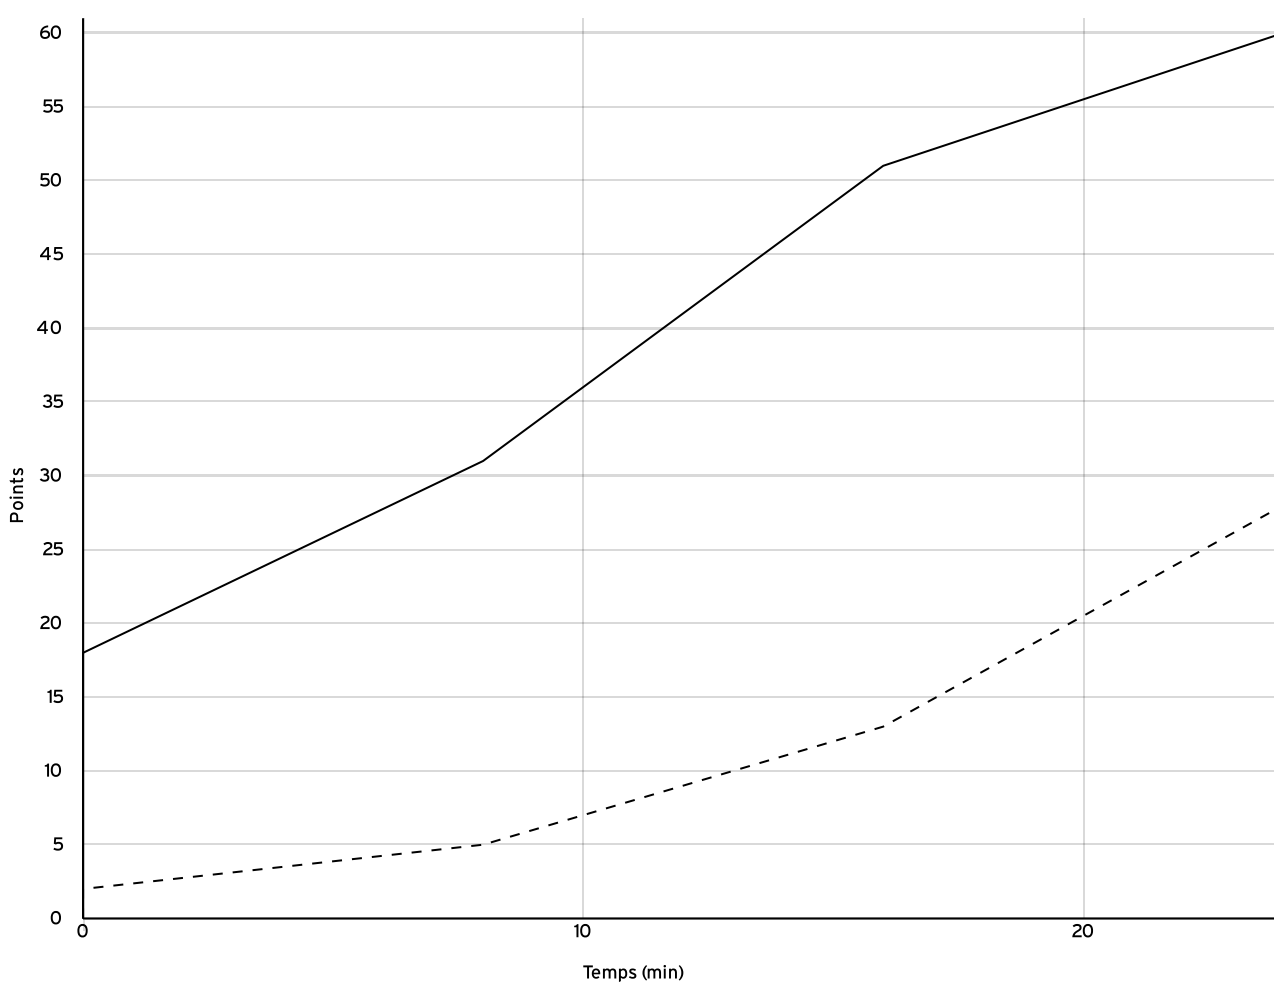

Régional féminin
U13
RFU13

Rencontre N°
8082

Date 11/12/21

Heure 14:00

Lieu CHOLET

Poule A

1^{er} arbitre PEROCHE X

2^e arbitre MIMBRÉ L

3^e arbitre

DONNÉES ET RATIOS

Données	LOCAUX	VISITEURS
Avantage maximum	38	0
Série maximum	14	6
Points du banc	36	5
Égalités		0
Durée de l'avantage	32:00	00:00

PROGRESSION DU SCORE

LOCAUX

VISITEURS