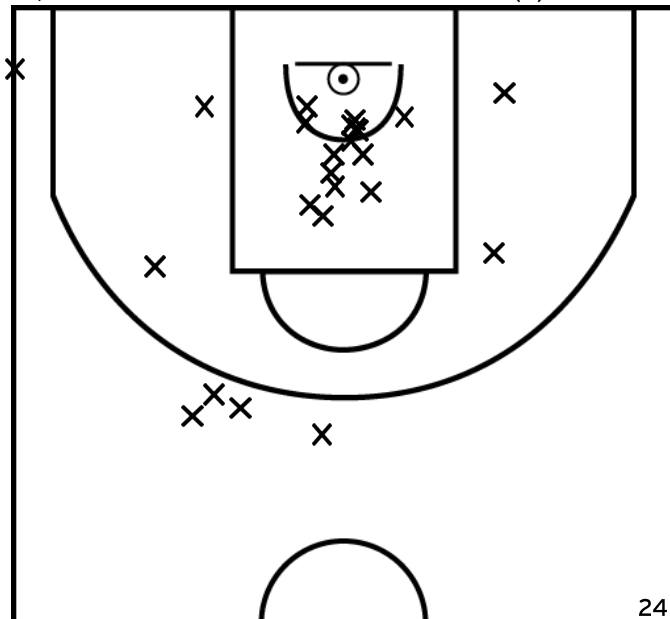

Arbitre: LECLERC P TROUILLET S

HERBRETEAU F. - SUD MAYENNE BASKET (A)

PÉRIODE 1

PÉRIODE 3

PROLONGATIONS

PÉRIODE 2

PÉRIODE 4

ÉQUIPE LAMBOISIERES-MARTIN BASKET - 2 (B)