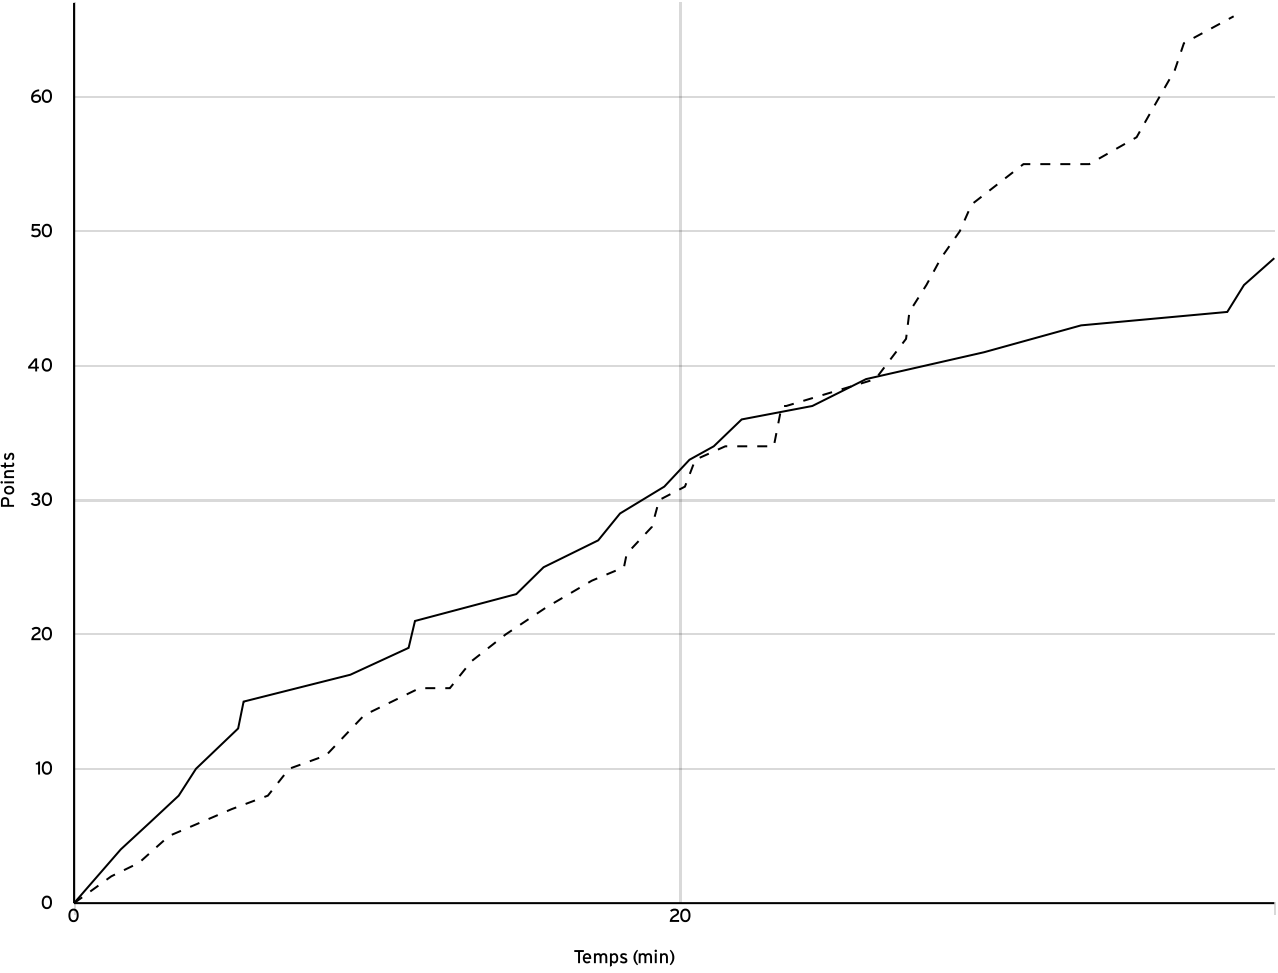

Régionale féminine seniors - Division 3 - Phase 2 RF3-P2	Rencontre N° 1854	Date 27/03/22	Heure 15:30	Lieu CHATEAU-GONTIER SUR MAYENNE		
	Poule H1	1 ^{er} arbitre TROUILLET S	2 ^e arbitre LECLERC P	3 ^e arbitre		

DONNÉES ET RATIOS

Données	LOCAUX	VISITEURS
Avantage maximum	8	22
Série maximum	5	15
Points du banc	9	24
Égalités		6
Durée de l'avantage	08:20	01:27

PROGRESSION DU SCORE

LOCAUX

VISITEURS