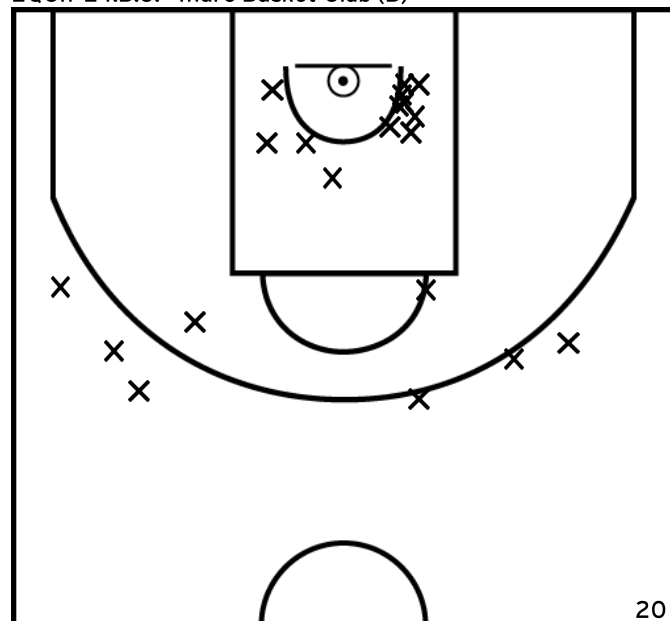

GAUCHER M. - I.B.C. - INDRE BASKET CLUB (B)

ÉQUIPE I.B.C. - Indre Basket Club (B)