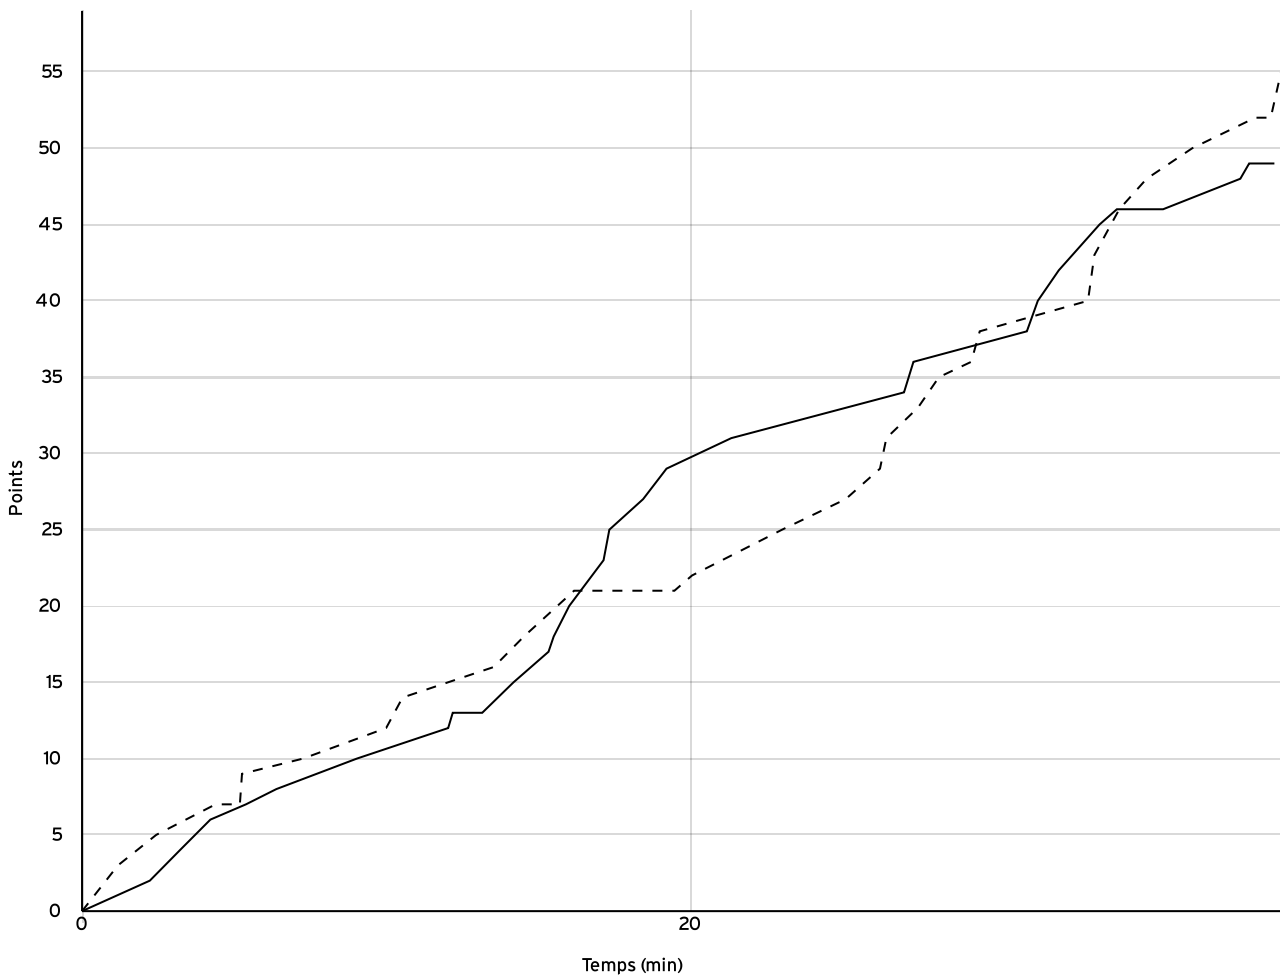

Régionale féminine seniors - Division 3 - Phase 2 RF3-P2	Rencontre N° 1868	Date 03/04/22	Heure 15:30	Lieu CHATEAU-GONTIER SUR MAYENNE	
	Poule H1	1 ^{er} arbitre BORDEAU G	2 ^e arbitre MONIER J	3 ^e arbitre	

DONNÉES ET RATIOS

Données	LOCAUX	VISITEURS
Avantage maximum	9	9
Série maximum	9	9
Points du banc	0	16
Égalités		6
Durée de l'avantage	01:12	07:44

PROGRESSION DU SCORE

LOCAUX

VISITEURS