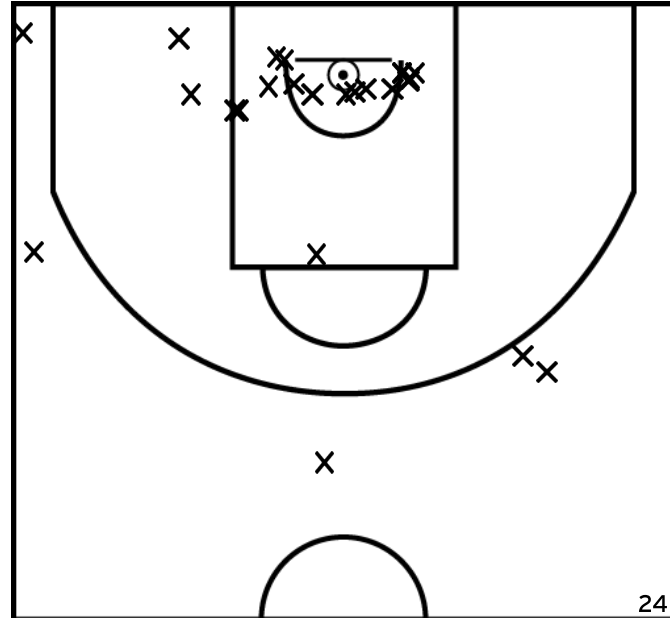

Rencontre: 1890 Date: 08/05/22 Heure: 15:30

Arbitre: GAUTHIER J ROUZIERE A

ÉQUIPE SUD MAYENNE BASKET (A)

PÉRIODE 1

PÉRIODE 3

PROLONGATIONS

PÉRIODE 2

PÉRIODE 4