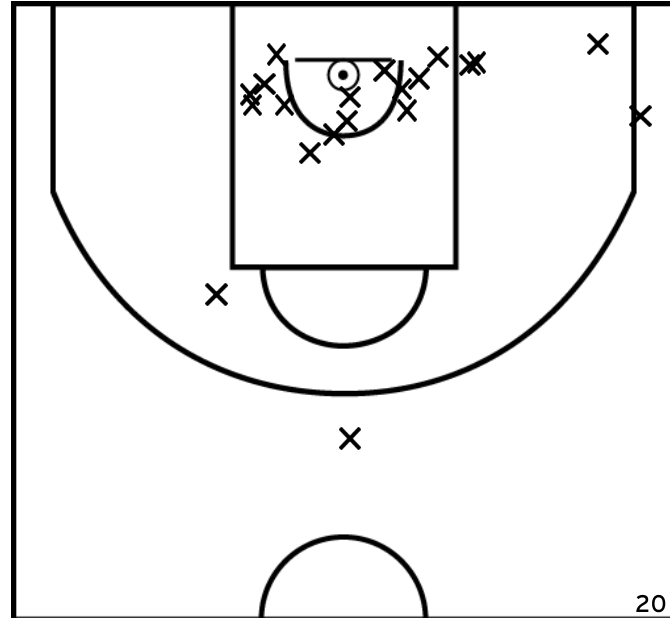

Rencontre: 1890 Date: 08/05/22 Heure: 15:30

Arbitre: GAUTHIER J ROUZIÈRE A

ÉQUIPE IE - ALPC MOULIN NANTES BASKET (B)