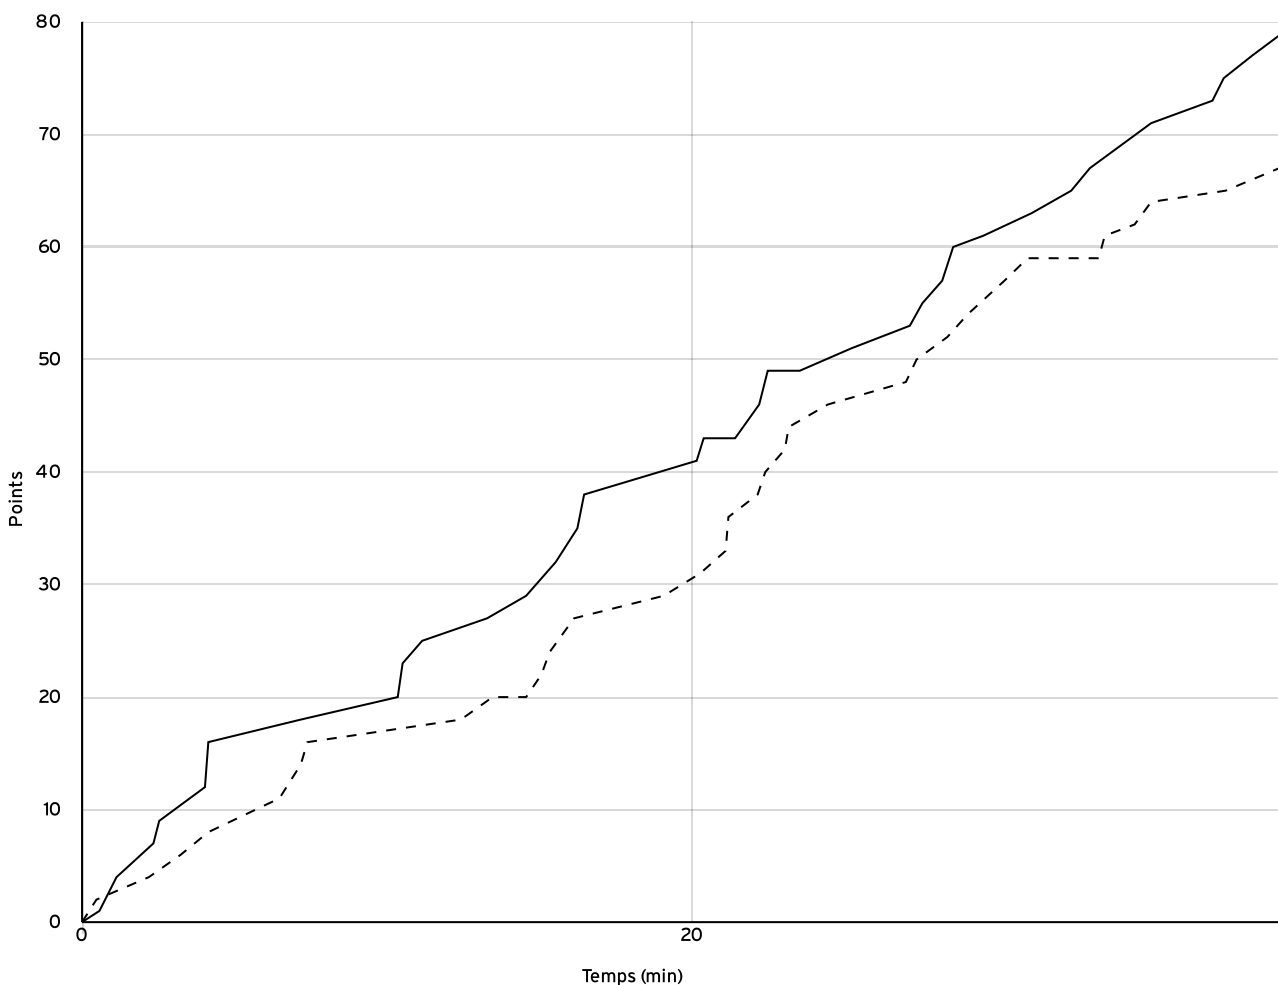

VISITEURS

N° Maillot	NOM Prénom	5 de départ	Tps de jeu	Nb Pts Marqués	Nb Tirs Réussis	3 Pts Réussis	2 Int Réussis	2 Ext Réussis	LF Réussis	Ftes Com
4	HUMEAU, Elise	×	33:29	15	6	0	5	1	3	5
5	PURET, Camille		27:10	3	1	0	1	0	1	0
6	VALLEE, Clotilde	×	40:00	16	7	2	3	2	0	1
7	COLLIN, Mathilda	×	23:55	8	4	0	3	1	0	4
8	POMPAGNINI, Karen	×	25:08	9	4	1	2	1	0	3
9	GAQUERE, Glwadys	×	21:54	9	3	0	3	0	3	2
10	PANNIER, Marina		26:55	7	3	1	2	0	0	2
Total Équipe			198:31	67	28	4	19	5	7	17
Total Banc				10	4	1	3	0	1	2
Total 5 de Départ				57	24	3	16	5	6	15
Total 1ère Mi-temps				29	0	0	0	0	0	6
Total 2ème Mi-temps				38	0	0	0	0	0	11
Total Prolongation				0	0	0	0	0	0	0
Entraîneur			undefined							0

Régionale
 féminine seniors
 - Division 3 -
 Phase 2
 RF3-P2

Rencontre N° 1914 Date 22/05/22 Heure 15:30 Lieu SAINT-LEGER-DES-BOIS
 Poule H1 1^{er} arbitre VINCENTEAU 2^e arbitre DELORD H 3^e arbitre S

DONNÉES ET RATIOS

Données	LOCAUX	VISITEURS
Avantage maximum	12	2
Série maximum	7	5
Points du banc	32	10
Égalités		1
Durée de l'avantage	09:20	00:57

PROGRESSION DU SCORE

LOCAUX

VISITEURS