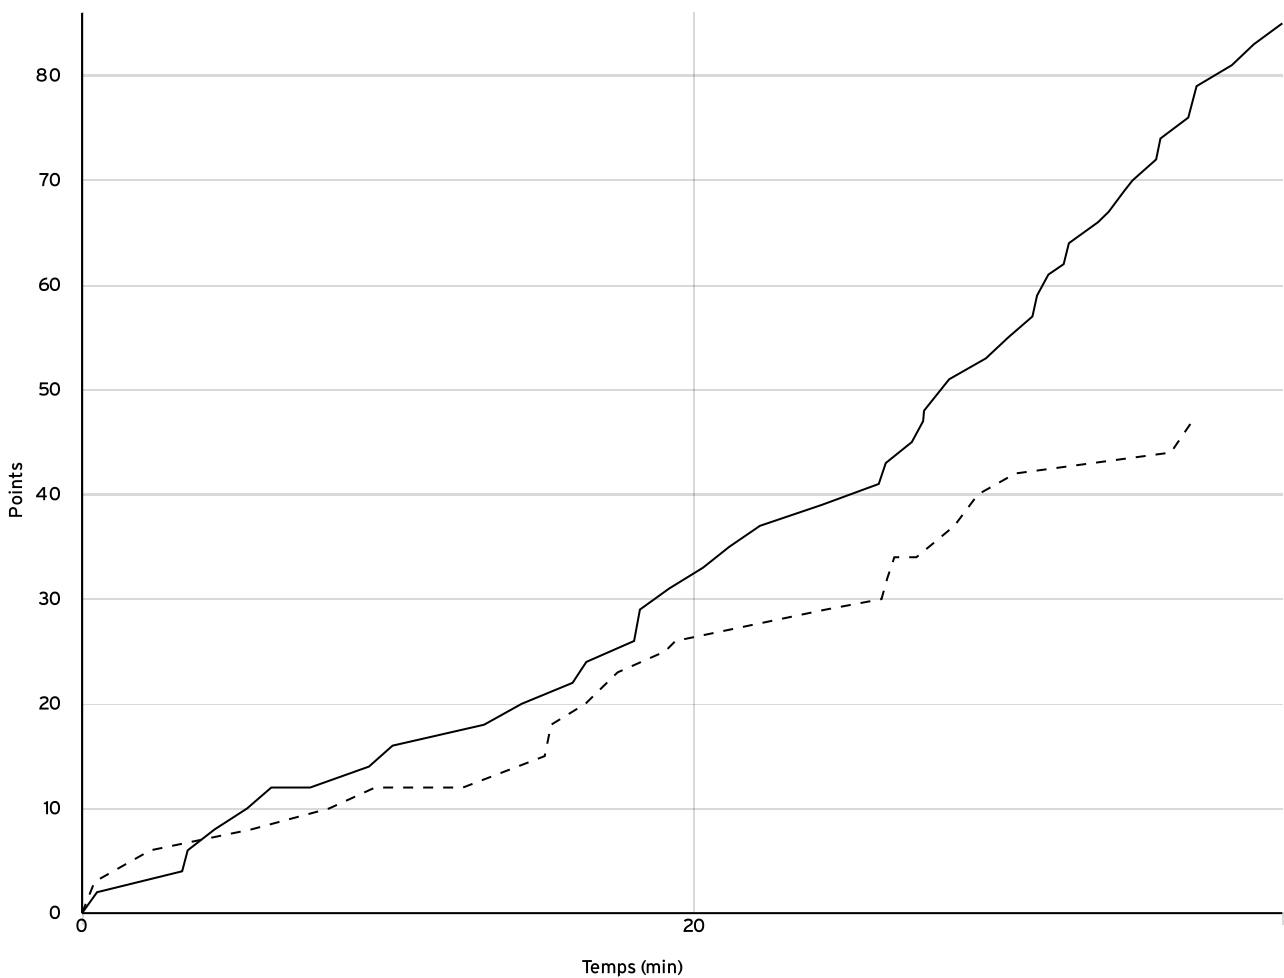

Régionale masculine seniors - Division 3 - Phase 2 RM3-P2	Rencontre N° 804	Date 27/02/22	Heure 15:30	Lieu BONCHAMP-LES-LAVAL
	Poule B2	1 ^{er} arbitre SODREAU C	2 ^e arbitre rouziere A	3 ^e arbitre

DONNÉES ET RATIOS

Données	LOCAUX	VISITEURS
Avantage maximum	38	4
Série maximum	19	6
Points du banc	39	14
Égalités		1
Durée de l'avantage	07:51	03:27

PROGRESSION DU SCORE

LOCAUX

VISITEURS