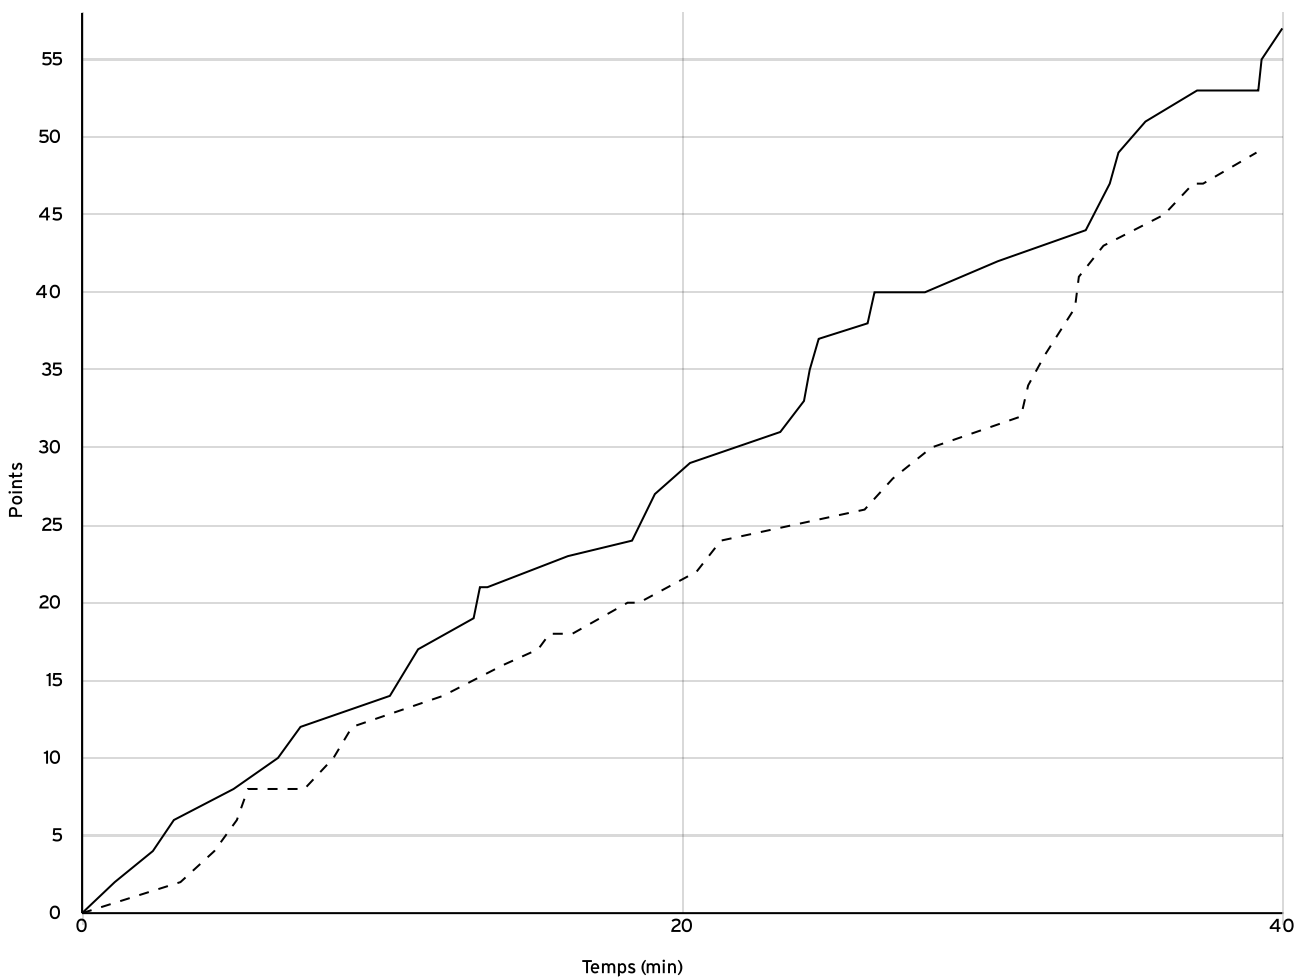

VISITEURS

N° Maillot	NOM Prénom	5 de départ	Tps de jeu	Nb Pts Marqués	Nb Tirs Réussis	3 Pts Réussis	2 Int Réussis	2 Ext Réussis	LF Réussis	Ftes Com
4	PAGADOY, Maxime	×	31:10	2	1	0	1	0	0	4
5	GAUVRIT, Remi	×	22:29	4	1	0	1	0	2	5
6	DRAGON, Theo	×	34:50	14	6	0	6	0	2	3
7	BESNARD, Mathis		24:11	2	1	0	1	0	0	2
8	GABA, Emeric	×	36:51	19	8	0	8	0	3	3
9	GOURDIN-SERVENIERE, Anthony			0	0	0	0	0	0	0
10	HEUDE, Eliott	×	26:05	2	1	0	1	0	0	2
12	GABA, Maxime			0	0	0	0	0	0	0
13	PRADIGNAC, Valentin		07:20	0	0	0	0	0	0	1
14	ARROUS, Joris		17:26	6	3	0	3	0	0	3
Total Équipe			200:22	49	21	0	21	0	7	23
Total Banc				8	4	0	4	0	0	6
Total 5 de Départ				41	17	0	17	0	7	17
Total 1ère Mi-temps				20	0	0	0	0	0	8
Total 2ème Mi-temps				29	0	0	0	0	0	15
Total Prolongation				0	0	0	0	0	0	0
Entraîneur			undefined							0

DONNÉES ET RATIOS

Données	LOCAUX	VISITEURS
Avantage maximum	14	0
Série maximum	8	11
Points du banc	11	8
Égalités		2
Durée de l'avantage	10:30	00:00

PROGRESSION DU SCORE

LOCAUX

VISITEURS