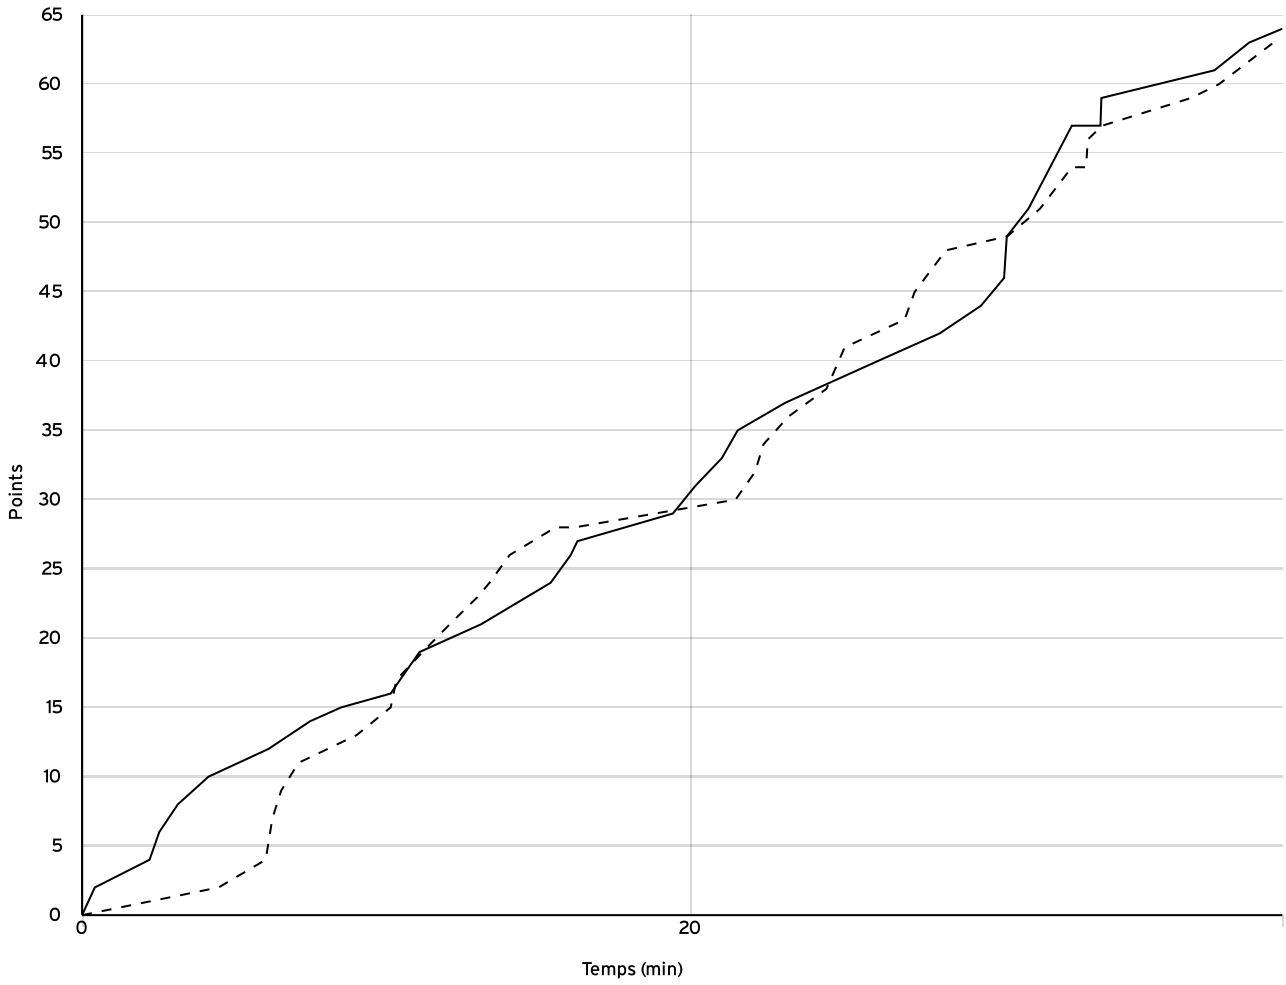

VISITEURS

N° Maillot	NOM Prénom	5 de départ	Tps de jeu	Nb Pts Marqués	Nb Tirs Réussis	3 Pts Réussis	2 Int Réussis	2 Ext Réussis	LF Réussis	Ftes Com
4	GUILLAUME, Louis		19:25	1	0	0	0	0	1	2
5	BIKANG, Andre Hermann	×	21:22	0	0	0	0	0	0	0
6	ROUILLON, Aurelien		28:25	21	10	1	9	0	0	1
7	BERETE, Abdul Kader	×	24:27	7	3	0	2	1	1	5
8	TEKPOR, Elliot	×	27:07	2	1	0	1	0	0	1
9	MERLIN, Theo	×	12:47	3	1	1	0	0	0	3
11	KERLOCH, Willy		15:11	1	0	0	0	0	1	2
12	BESSEMOULIN, Néo		22:29	12	5	1	4	0	1	1
13	TRANCHANT, Gaetan	×	28:27	16	7	1	6	0	1	2
Total Équipe			199:40	63	27	4	22	1	5	17
Total Banc				35	15	2	13	0	3	6
Total 5 de Départ				28	12	2	9	1	2	11
Total 1ère Mi-temps				28	0	0	0	0	0	8
Total 2ème Mi-temps				35	0	0	0	0	0	9
Total Prolongation				0	0	0	0	0	0	0
Entraîneur		undefined								0

DONNÉES ET RATIOS

Données	LOCAUX	VISITEURS
Avantage maximum	10	6
Série maximum	10	7
Points du banc	16	35
Égalités		9
Durée de l'avantage	10:30	00:04

PROGRESSION DU SCORE

LOCAUX

VISITEURS