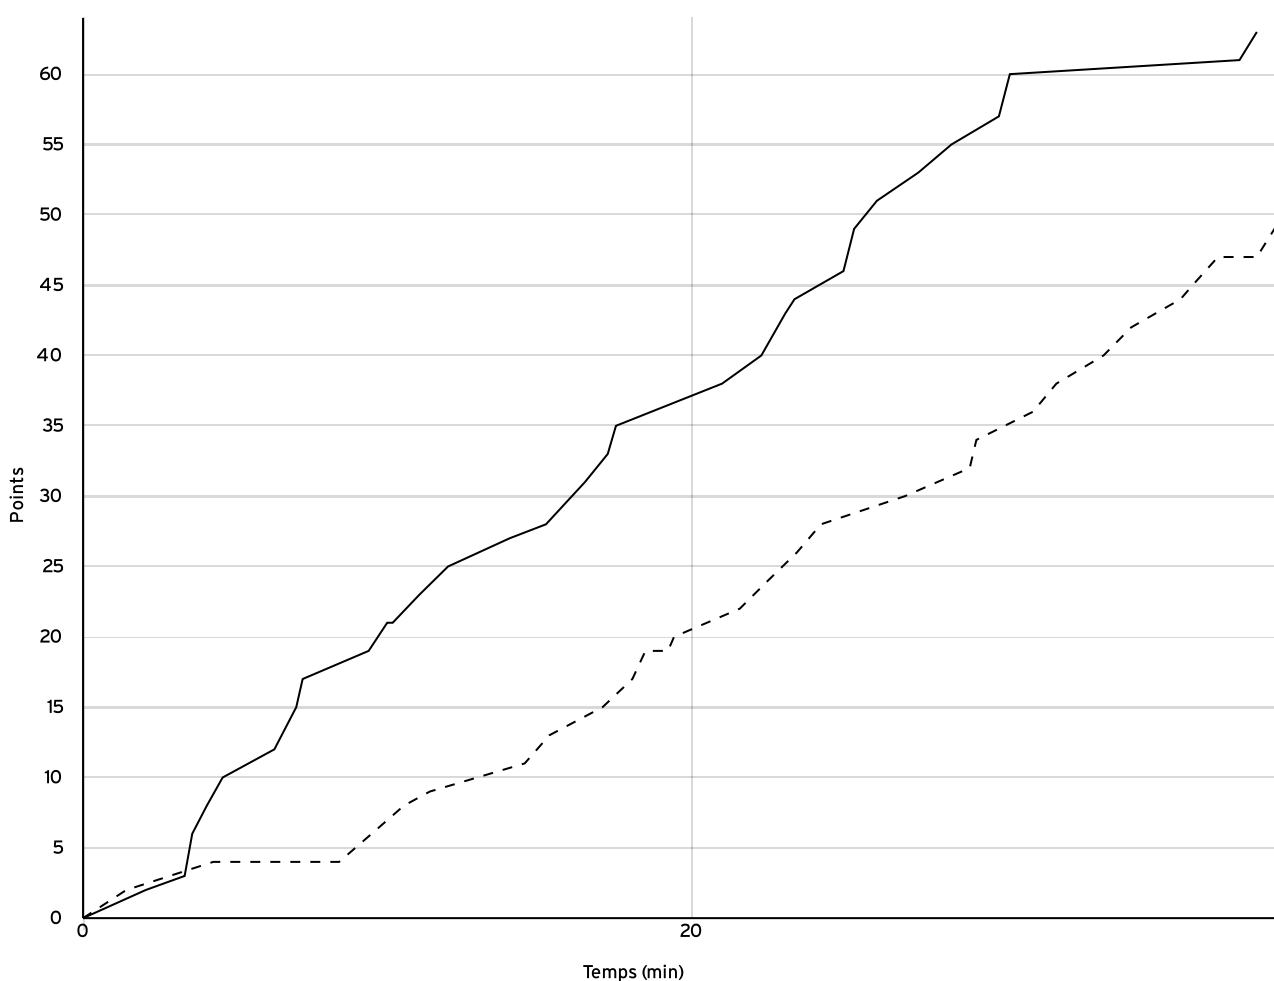

Régionale masculine seniors - Division 3 - Phase 2 RM3-P2	Rencontre N° 857	Date 20/03/22	Heure 15:30	Lieu SAUMUR
	Poule B2	1 ^{er} arbitre SARAMITO P	2 ^e arbitre CHIRON L	3 ^e arbitre

DONNÉES ET RATIOS

Données	LOCAUX	VISITEURS
Avantage maximum	26	2
Série maximum	9	13
Points du banc	8	4
Égalités		1
Durée de l'avantage	08:48	01:42

PROGRESSION DU SCORE

LOCAUX

VISITEURS