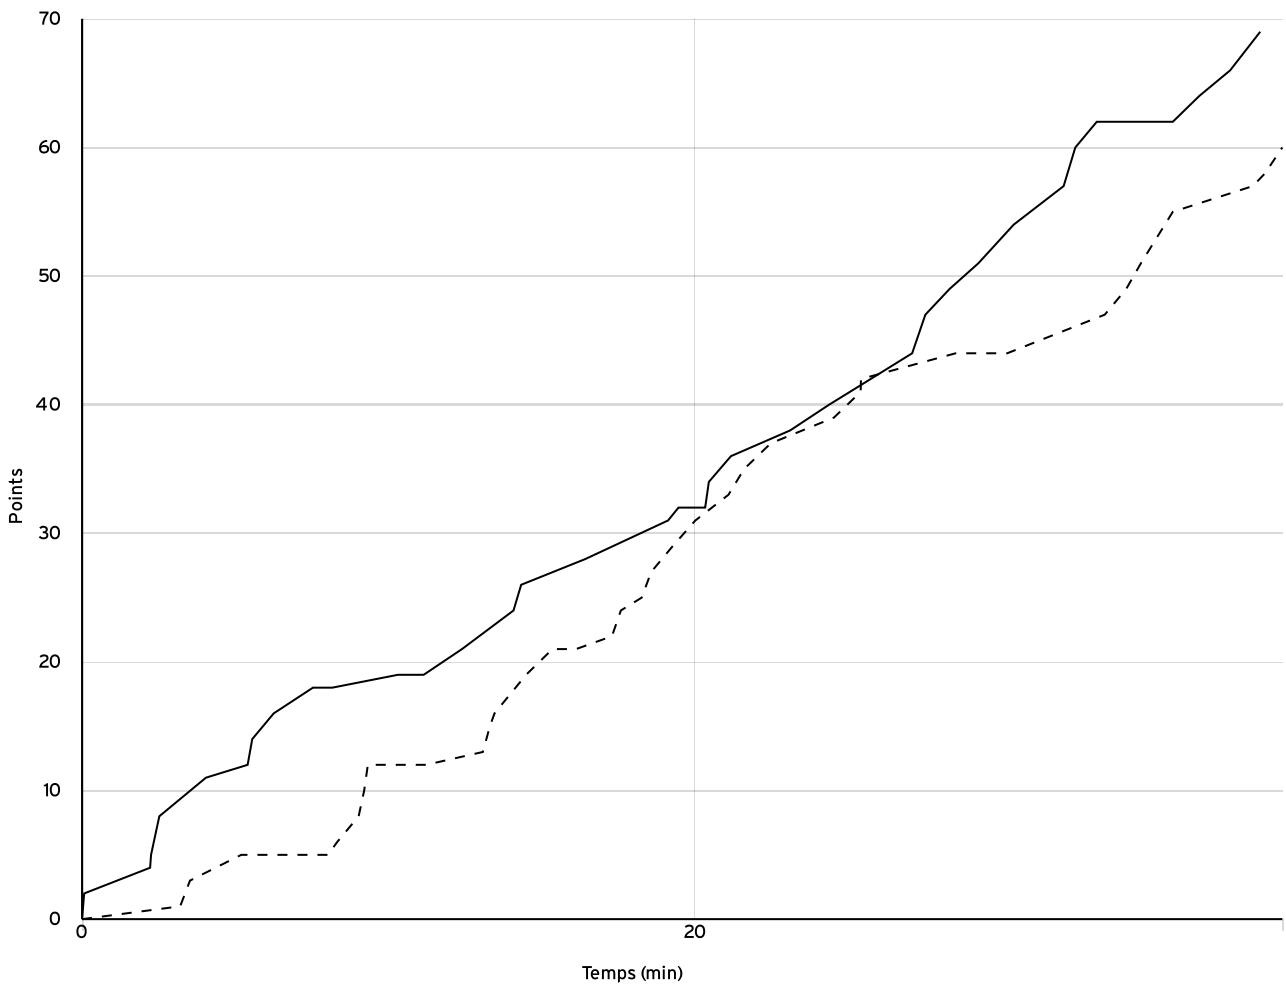

VISITEURS

N° Maillot	NOM Prénom	5 de départ	Tps de jeu	Nb Pts Marqués	Nb Tirs Réussis	3 Pts Réussis	2 Int Réussis	2 Ext Réussis	LF Réussis	Ftes Com
4	BOSSIS, Axel		18:15	2	0	0	0	0	2	3
5	THOMAS, Simon		24:46	8	4	0	2	2	0	4
6	MORIN, Gilles		13:44	0	0	0	0	0	0	2
7	PAILLUSSON, Adrien	×	24:57	10	3	0	3	0	4	0
8	MORNET, Johan	×	26:29	18	5	1	4	0	7	3
9	FOURNIER, Paul	×	23:04	0	0	0	0	0	0	2
10	RIVIERE, Lucas	×	25:27	13	6	0	4	2	1	3
11	MOREL, Paulin		22:00	1	0	0	0	0	1	1
14	COUGNAUD, Martin	×	21:18	8	1	0	1	0	6	4
Total Équipe			200:00	60	19	1	14	4	21	22
Total Banc				11	4	0	2	2	3	10
Total 5 de Départ				49	15	1	12	2	18	12
Total 1ère Mi-temps				31	0	0	0	0	0	11
Total 2ème Mi-temps				29	0	0	0	0	0	11
Total Prolongation				0	0	0	0	0	0	0
Entraîneur			undefined							0

Régionale masculine seniors - Division 3 - Phase 2 RM3-P2	Rencontre N° 876	Date 26/03/22	Heure 20:30	Lieu CHATEAU-GONTIER SUR MAYENNE	
	Poule B2	1 <sup>er</sup> arbitre ZITTER D	2 <sup>e</sup> arbitre VINCENDEAU S	3 <sup>e</sup> arbitre	

DONNÉES ET RATIOS

Données	LOCAUX	VISITEURS
Avantage maximum	18	1
Série maximum	11	7
Points du banc	6	11
Égalités		1
Durée de l'avantage	11:23	00:00

PROGRESSION DU SCORE

LOCAUX

VISITEURS