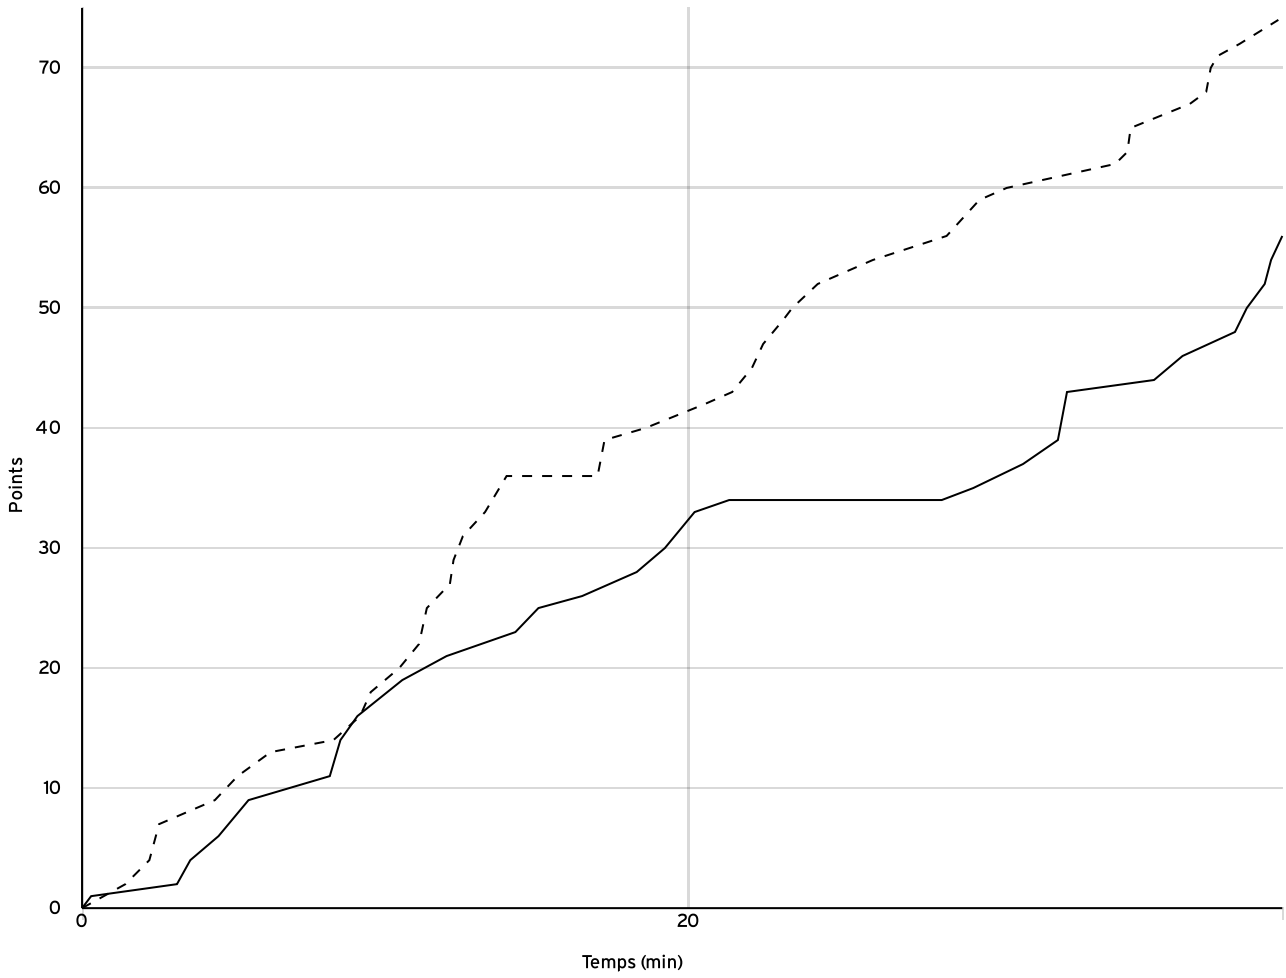

VISITEURS

N° Maillot	NOM Prénom	5 de départ	Tps de jeu	Nb Pts Marqués	Nb Tirs Réussis	3 Pts Réussis	2 Int Réussis	2 Ext Réussis	LF Réussis	Ftes Com	
4	BONSERAGENT, Ghislain	×	22:41	9	4	1	1	2	0	2	
6	PIGNE, Raphael		17:33	2	1	0	1	0	0	0	
7	PAILLARD, Ancelin		20:25	0	0	0	0	0	0	2	
8	THUAULT, Florian		18:41	15	4	1	3	0	6	3	
9	PELLOQUIN, Antoine	×	13:06	0	0	0	0	0	0	5	
10	JUBIN, Jean-baptiste		14:22	1	0	0	0	0	1	3	
11	LE ROUX, Alexis		23:42	9	3	0	2	1	3	1	
12	BUCHAULT, Maxence	×	21:00	16	5	3	2	0	3	3	
13	GOHIER, Arnaud	×	25:09	13	6	0	4	2	1	1	
14	FOUCHECOURT, Florent	×	23:21	9	3	0	2	1	3	4	
Total Équipe			200:00	74	26	5	15	6	17	24	
Total Banc					27	8	1	6	1	10	9
Total 5 de Départ					47	18	4	9	5	7	15
Total 1ère Mi-temps					40	0	0	0	0	0	12
Total 2ème Mi-temps					34	0	0	0	0	0	12
Total Prolongation					0	0	0	0	0	0	0
Entraîneur		undefined								0	

Régionale masculine seniors - Division 3 - Phase 2 RM3-P2	Rencontre N° 894	Date 03/04/22	Heure 13:15	Lieu CHATEAU-GONTIER SUR MAYENNE
	Poule B2	1 <sup>er</sup> arbitre BOIVIN D	2 <sup>e</sup> arbitre TCHERNOBAEFF A	3 <sup>e</sup> arbitre

DONNÉES ET RATIOS

Données	LOCAUX	VISITEURS
Avantage maximum	2	25
Série maximum	8	12
Points du banc	17	27
Égalités		2
Durée de l'avantage	00:46	09:23

PROGRESSION DU SCORE

LOCAUX

VISITEURS