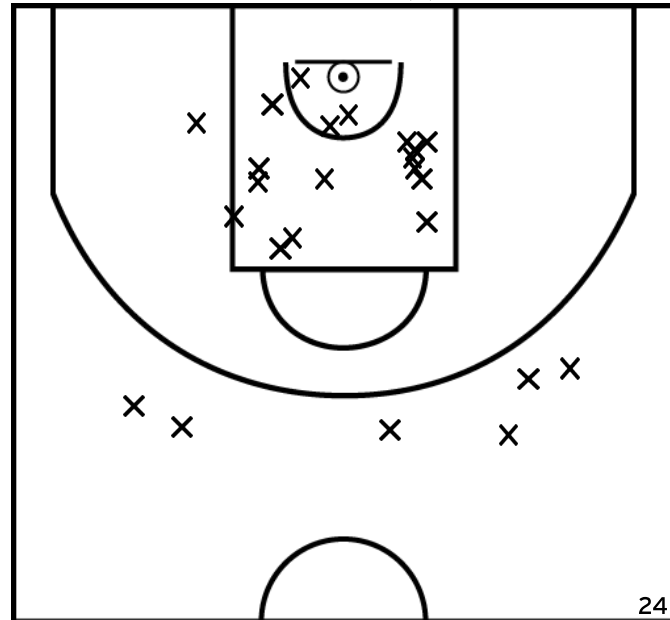

Rencontre: 929 Date: 08/05/22 Heure: 15:30

Arbitre: LE TUTOUR C PRIOU J

ÉQUIPE AL GARENNES NANTES - 2 (A)

PÉRIODE 1

PÉRIODE 3

PROLONGATIONS

PÉRIODE 2

PÉRIODE 4