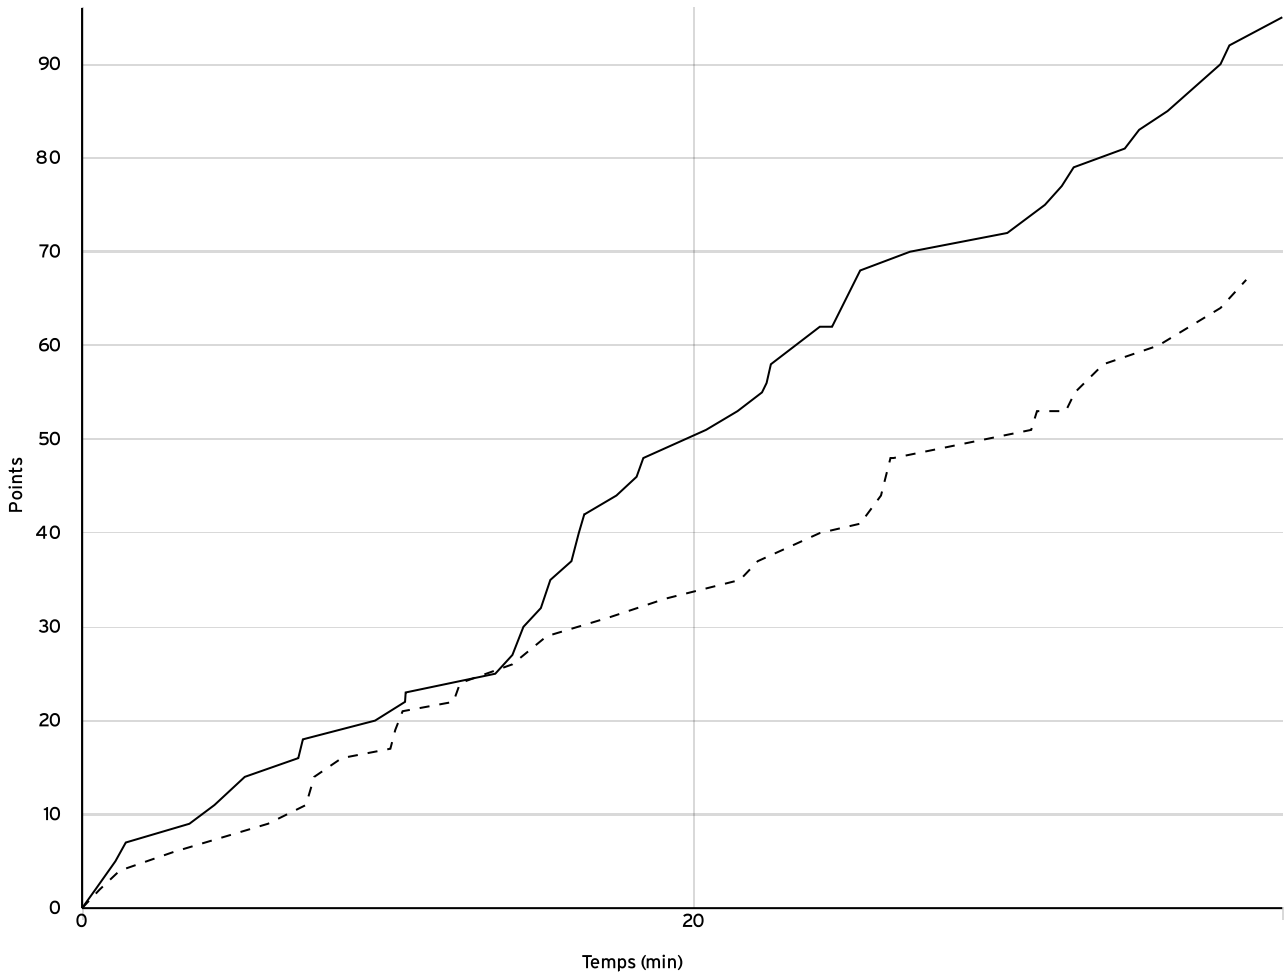

VISITEURS

N° Maillot	NOM Prénom	5 de départ	Tps de jeu	Nb Pts Marqués	Nb Tirs Réussis	3 Pts Réussis	2 Int Réussis	2 Ext Réussis	LF Réussis	Ftes Com	
4	CHANTREAU, Quentin	×	09:51	2	1	0	0	1	0	1	
6	MONTIEGE, Kemys	×	40:00	7	2	1	1	0	2	1	
9	BONDU, Emilien	×	40:00	16	3	2	0	1	8	2	
10	ROUAUD, Jean Christophe	×	33:39	3	1	0	1	0	1	3	
11	LEFRERE, Teddy		36:30	23	8	4	4	0	3	1	
13	FIAUT, Bastien			0	0	0	0	0	0	0	
14	PRIETO, Samuel	×	40:00	16	7	0	7	0	2	3	
15	GERMAIN, Geoffrey			0	0	0	0	0	0	0	
17	JAOMANJAKA, Fety			0	0	0	0	0	0	0	
18	GARREAU, Gabriel			0	0	0	0	0	0	0	
Total Équipe			200:00	67	22	7	13	2	16	11	
Total Banc					23	8	4	4	0	3	1
Total 5 de Départ					44	14	3	9	2	13	10
Total 1ère Mi-temps					33	0	0	0	0	0	7
Total 2ème Mi-temps					34	0	0	0	0	0	4
Total Prolongation					0	0	0	0	0	0	0
Entraîneur		undefined								0	

Régionale masculine seniors - Division 3 - Phase 2 RM3-P2	Rencontre N° 947	Date 15/05/22	Heure 13:15	Lieu CHATEAU-GONTIER SUR MAYENNE
	Poule B2	1 ^{er} arbitre BOIVIN D	2 ^e arbitre TCHERNOBAEFF A	3 ^e arbitre

DONNÉES ET RATIOS

Données	LOCAUX	VISITEURS
Avantage maximum	28	1
Série maximum	10	8
Points du banc	22	23
Égalités		1
Durée de l'avantage	14:08	00:00

PROGRESSION DU SCORE

LOCAUX

VISITEURS