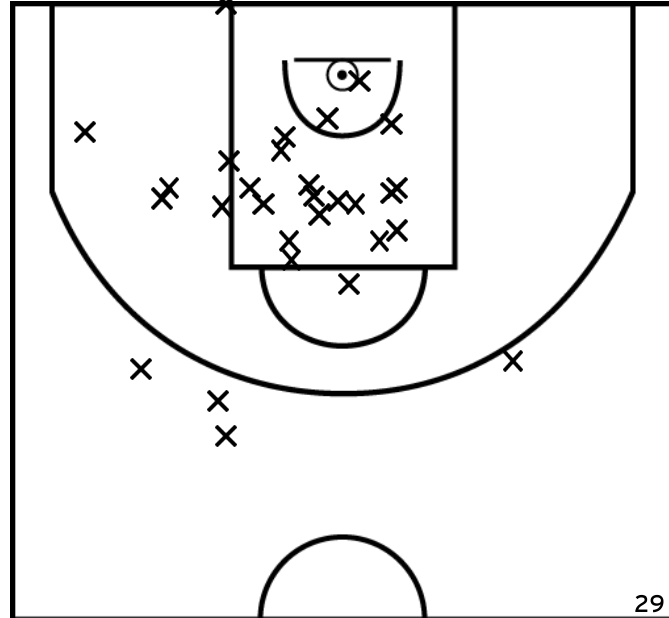

Rencontre: 966 Date: 21/05/22 Heure: 20:30

Arbitre: CAILLER M DURET T

ÉQUIPE AIZENAY (A)

PÉRIODE 1

PÉRIODE 3

PROLONGATIONS

PÉRIODE 2

PÉRIODE 4