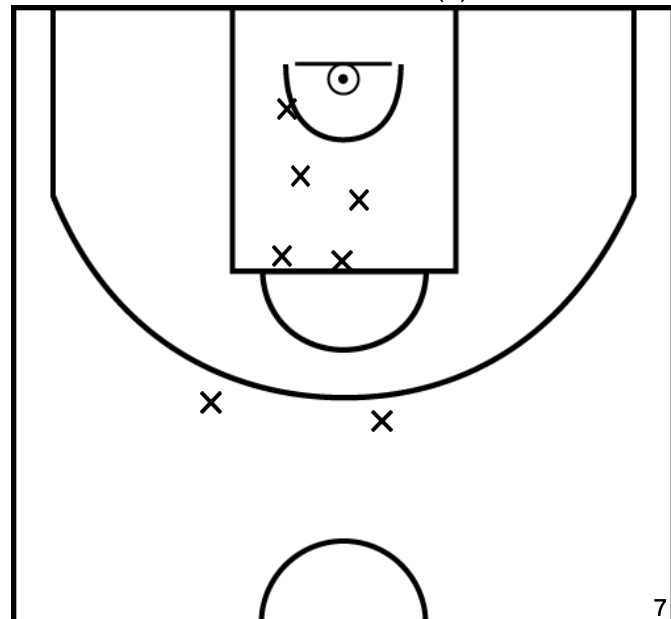

BORDEAU G. - SUD MAYENNE BASKET (B)