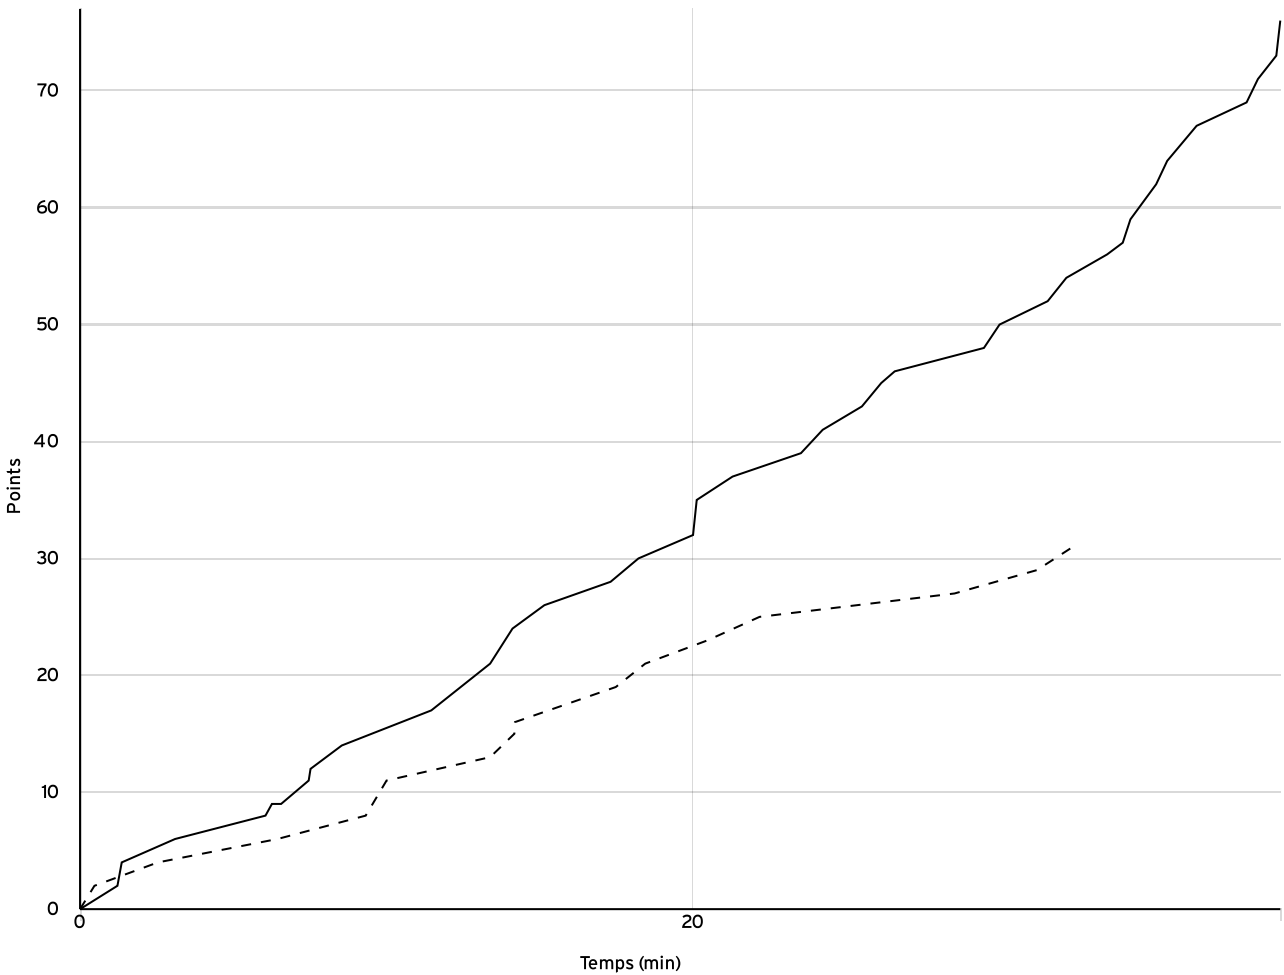

#### VISITEURS

N° Maillot	NOM Prénom	5 de départ	Tps de jeu	Nb Pts Marqués	Nb Tirs Réussis	3 Pts Réussis	2 Int Réussis	2 Ext Réussis	LF Réussis	Ftes Com	
4	TCHERNOBAEFF, Alexis	×	32:09	9	4	1	2	1	0	0	
6	SCHAHL, Matthieu	×	26:36	2	1	0	1	0	0	1	
7	HERVE, Jean-christophe		28:18	2	1	0	1	0	0	5	
10	BAIYEE, Curtis Betek	×	35:32	7	3	0	3	0	1	2	
11	BROSSARD, Maxime	×	39:04	4	2	0	2	0	0	1	
12	LECLERC, Pierre	×	38:21	7	3	1	2	0	0	2	
Total Équipe			200:00	31	14	2	11	1	1	11	
Total Banc					2	1	0	1	0	0	5
Total 5 de Départ					29	13	2	10	1	1	6
Total 1ère Mi-temps					21	0	0	0	0	0	7
Total 2ème Mi-temps					10	0	0	0	0	0	4
Total Prolongation					0	0	0	0	0	0	0
Entraîneur			undefined							0	

**DONNÉES ET RATIOS**

Données	LOCAUX	VISITEURS
Avantage maximum	45	2
Série maximum	22	5
Points du banc	35	2
Égalités		2
Durée de l'avantage	08:04	00:47

**PROGRESSION DU SCORE**

LOCAUX

VISITEURS