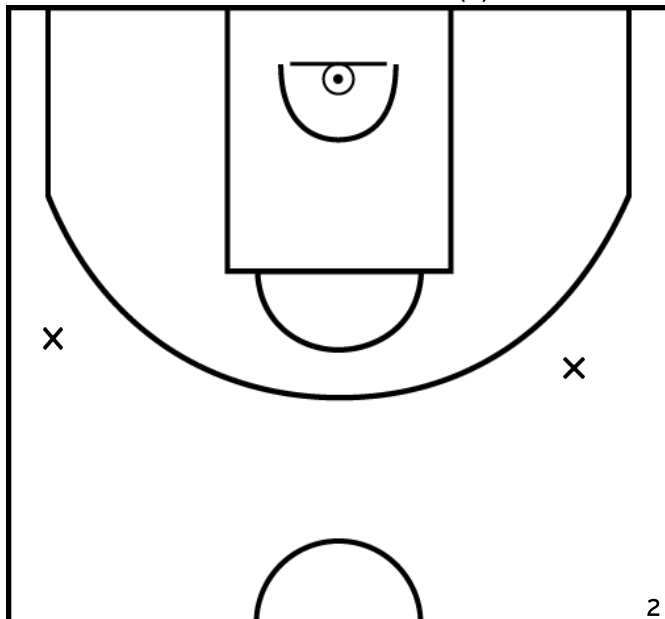

LESUEUR L. - USO MONDEVILLE BASKET - 1 (B)

BOBST L. - USO MONDEVILLE BASKET - 1 (B)