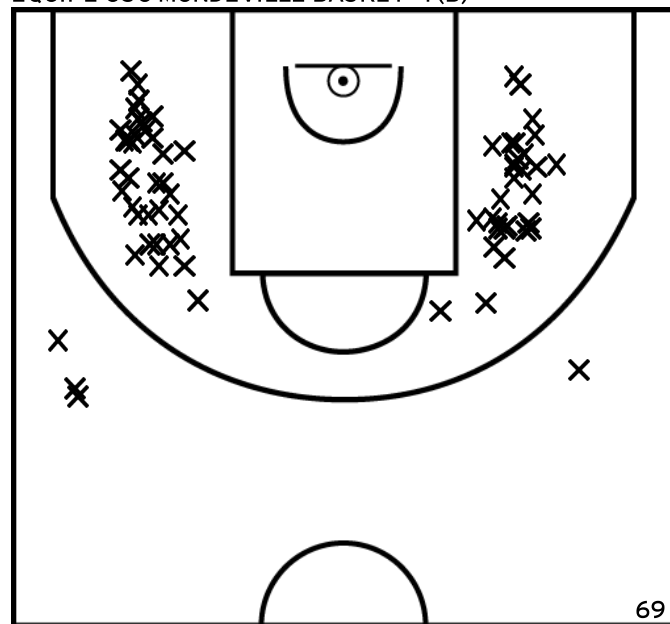

BOISNEL R. - USO MONDEVILLE BASKET - 1 (B)

ÉQUIPE USO MONDEVILLE BASKET - 1 (B)