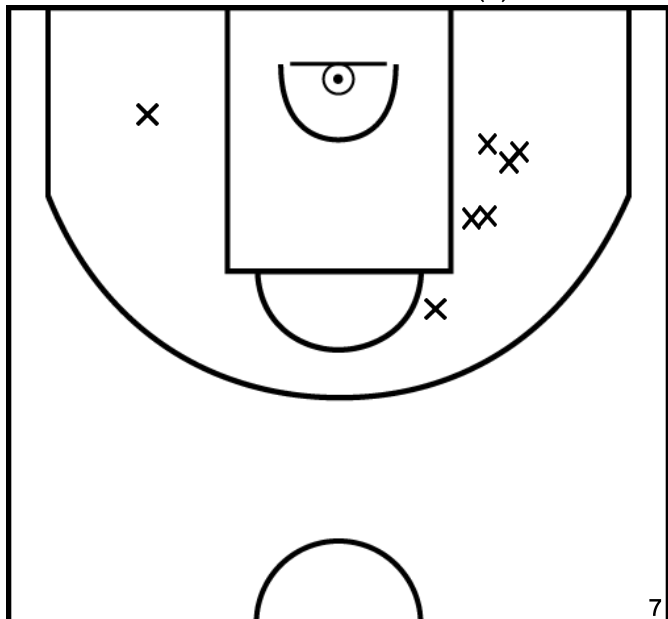

FEBRISSEY M. - USO MONDEVILLE BASKET - 1 (B)

MAYELE G. - USO MONDEVILLE BASKET - 1 (B)