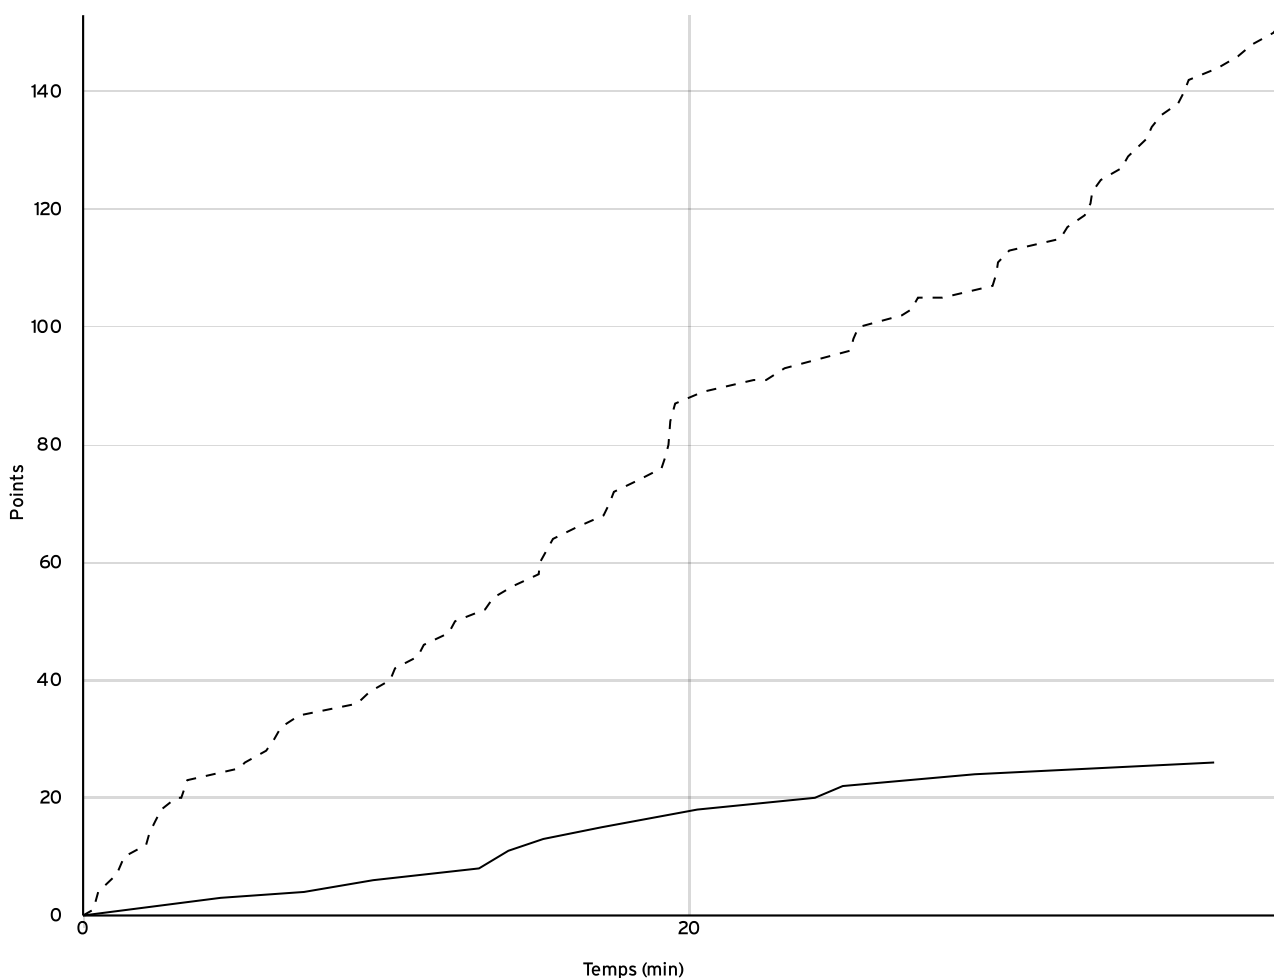

VISITEURS

N° Maillot	NOM Prénom	5 de départ	Tps de jeu	Nb Pts Marqués	Nb Tirs Réussis	3 Pts Réussis	2 Int Réussis	2 Ext Réussis	LF Réussis	Ftes Com
4	BOISNEL, Rose		24:31	11	4	1	0	3	2	3
5	RICCO, Céline		27:33	10	5	0	0	5	0	2
6	CLUZEAU, Lisa	✗	05:34	0	0	0	0	0	0	1
7	AHMED, Kemelya		22:46	26	13	0	0	13	0	3
8	CHANOZ, Sara		20:41	6	3	0	0	3	0	0
9	MAYELE, Génésia		21:01	17	7	0	0	7	3	1
10	FEBRISSY, Maeva	✗	03:00	5	2	1	0	1	0	0
11	BOBST, Lou	✗	07:29	6	2	2	0	0	0	0
12	LESUEUR, Lelia		30:18	35	16	0	0	16	3	3
13	KEBOUM-BIAMOU, Sarah-yvanna		26:53	22	11	0	0	11	0	0
14	FIMBO, Lina	✗	05:34	8	3	0	0	3	2	0
15	DUTAT, Anaëlle	✗	04:35	6	3	0	0	3	0	0
Total Équipe			199:55	152	69	4	0	65	10	13
Total Banc				127	59	1	0	58	8	12
Total 5 de Départ				25	10	3	0	7	2	1
Total 1ère Mi-temps				87	0	0	0	0	0	8
Total 2ème Mi-temps				65	0	0	0	0	0	5
Total Prolongation				0	0	0	0	0	0	0
Entraîneur		undefined								0

COUPE DE
FRANCE U18F 1/8
CFU18F 1-8

Rencontre N° 19 Date 20/02/22 Heure 15:30 Lieu ANGERS
Poule A 1^{er} arbitre GUILBAUD A 2^e arbitre BEN-HADDOU 3^e arbitre
Y

DONNÉES ET RATIOS

Données	LOCAUX	VISITEURS
Avantage maximum	7	126
Série maximum	4	37
Points du banc	5	127
Égalités		0
Durée de l'avantage	00:00	10:08

PROGRESSION DU SCORE

LOCAUX

VISITEURS