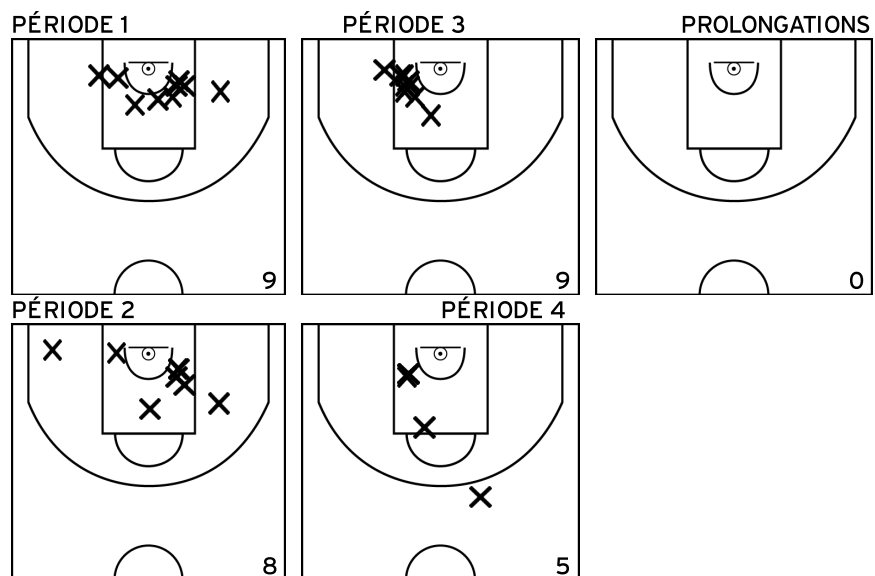

PÉRIODE 1

PÉRIODE 3

PROLONGATIONS