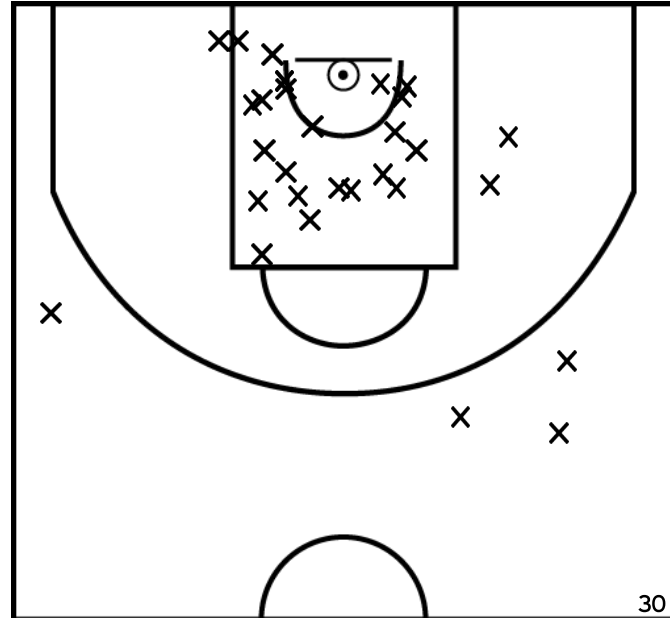

Rencontre: 2 Date: 20/05/22 Heure: 21:00

Arbitre: CRIBIER F KHELIFI H

ÉQUIPE BONCHAMP ES -1 (A)

PÉRIODE 1

PÉRIODE 3

PROLONGATIONS

PÉRIODE 2

PÉRIODE 4