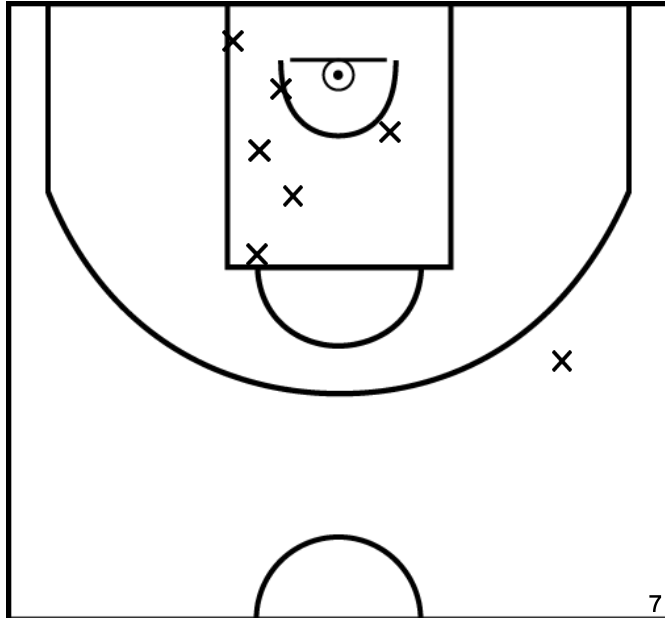

PÉRIODE 2

PÉRIODE 4

Rencontre: 2 Date: 20/05/22 Heure: 21:00

Arbitre: CRIBIER F KHELIFI H

LE ROUX A. - BONCHAMP ES - 1 (A)

PÉRIODE 1

PÉRIODE 3

PROLONGATIONS