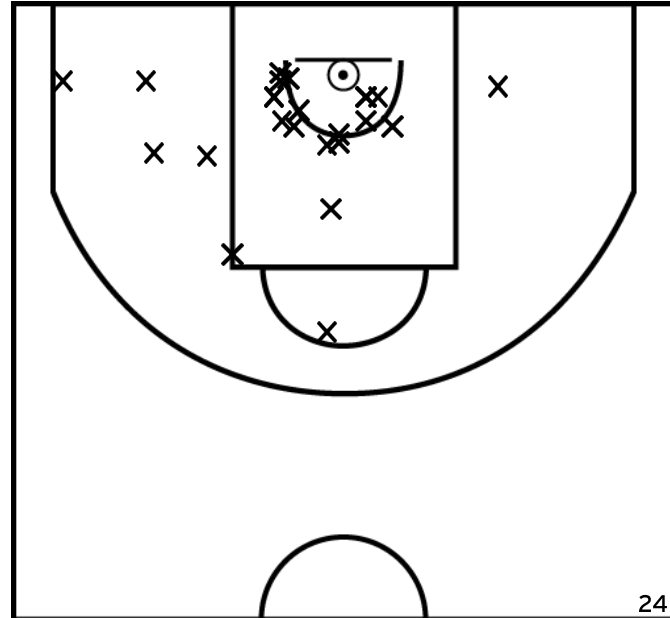

Rencontre: 1 Date: 12/06/22 Heure: 16:30

Arbitre: CRIBIER F KHELIFI H

ÉQUIPE SUD MAYENNE BASKET - 1 (A)

PÉRIODE 1

PÉRIODE 3

PROLONGATIONS

PÉRIODE 2

PÉRIODE 4