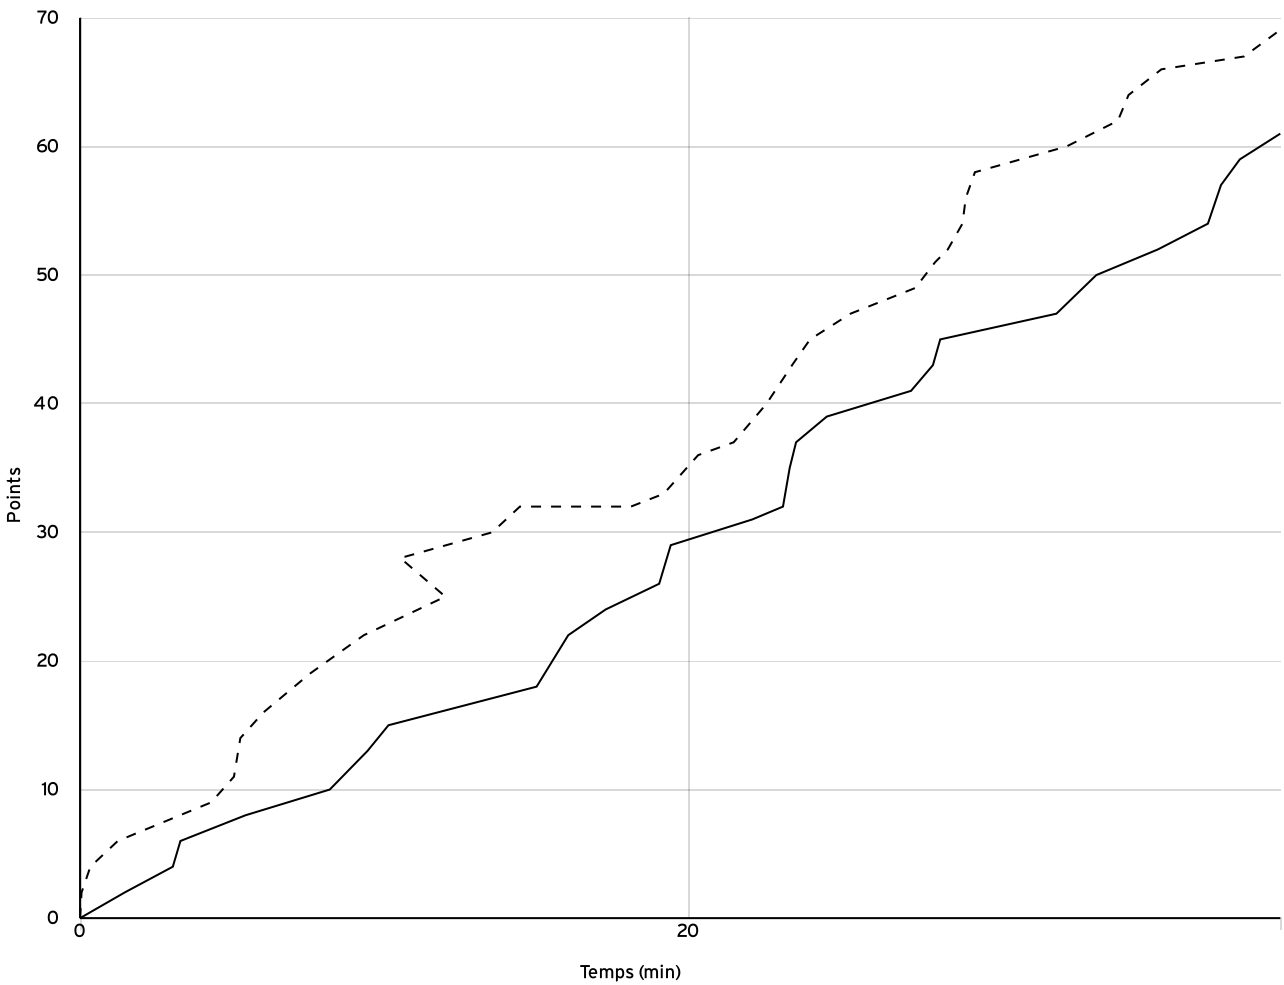

Régionale masculine seniors - Division 3 RM3	Rencontre N° 674	Date 16/10/22	Heure 16:15	Lieu POITEVINIERE
	Poule A	1 ^{er} arbitre PICARD O	2 ^e arbitre BELLON E	3 ^e arbitre

DONNÉES ET RATIOS

Données	LOCAUX	VISITEURS
Avantage maximum	0	17
Série maximum	9	10
Points du banc	16	13
Égalités		1
Durée de l'avantage	00:00	10:25

PROGRESSION DU SCORE

LOCAUX

VISITEURS