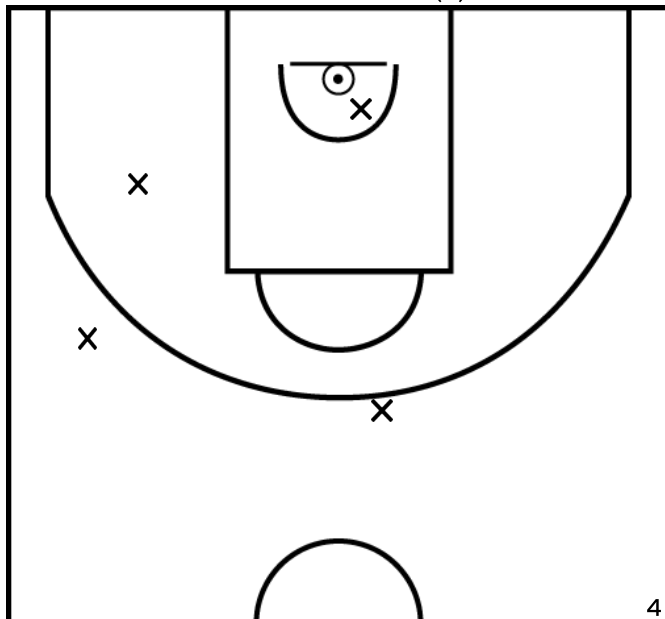

MARECHAL R. - SUD MAYENNE BASKET - 1 (B)

MONIER J. - SUD MAYENNE BASKET - 1 (B)