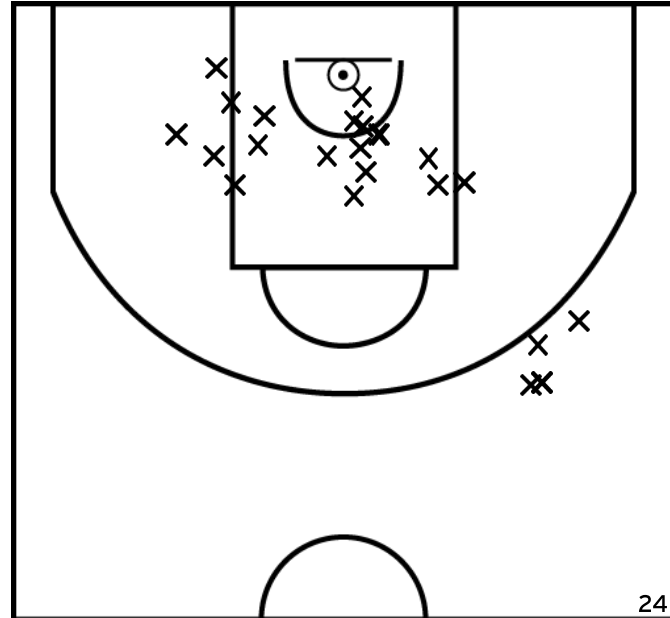

Rencontre: 619 Date: 24/09/22 Heure: 20:30

Arbitre: BROSSARD N BERGÉ L

ÉQUIPE IE - CTC LE MANS NORD BASKET - LE MANS A.S.MADELEINE - 1 (A)

PÉRIODE 1

PÉRIODE 3

PROLONGATIONS

PÉRIODE 2

PÉRIODE 4