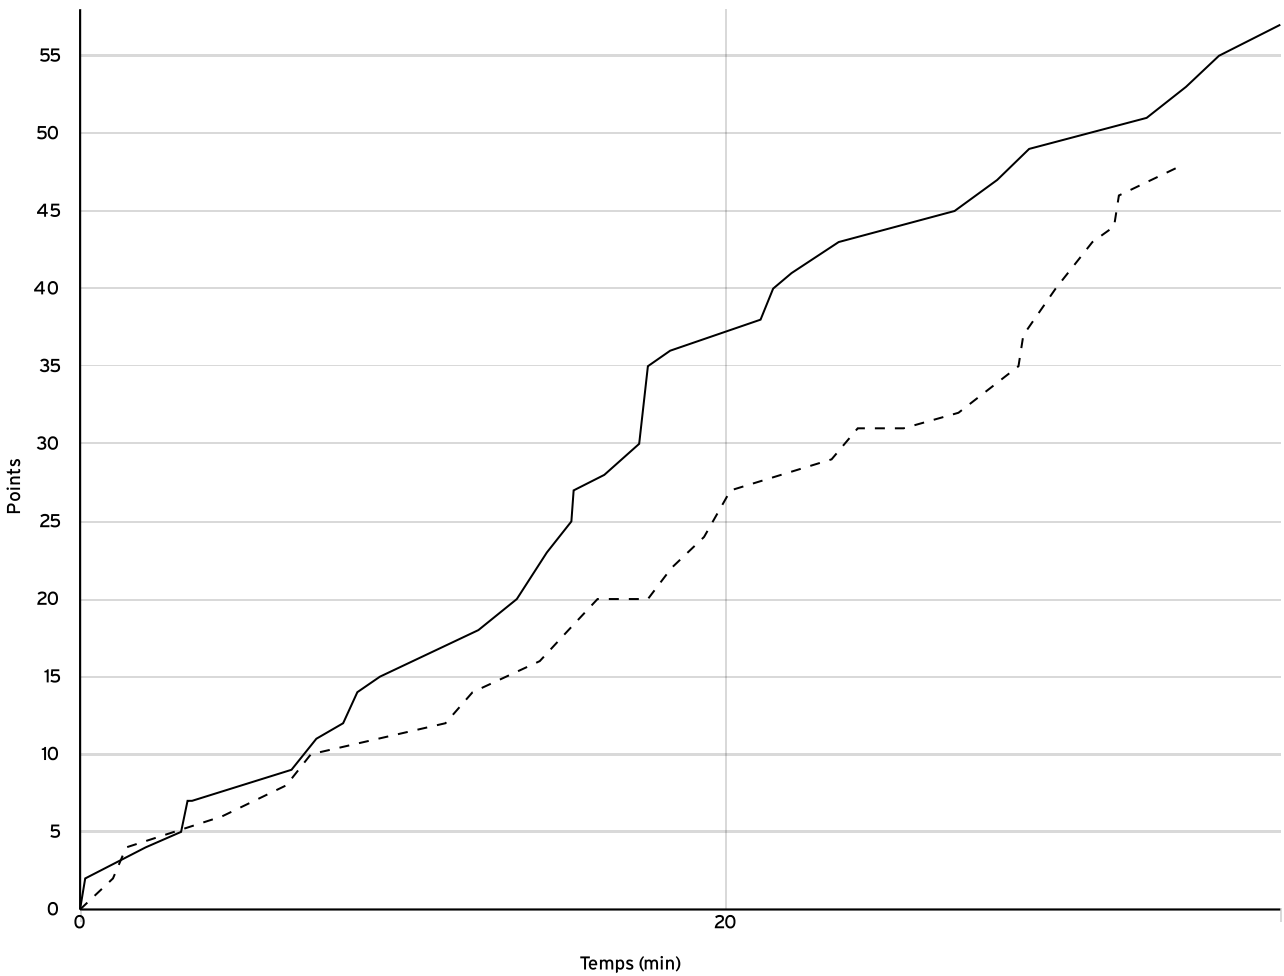

Régionale féminine seniors - Division 2 RF2	Rencontre N° 1209	Date 17/09/22	Heure 20:30	Lieu ANGERS
	Poule B	1 ^{er} arbitre GILARDOT T	2 ^e arbitre BERTIN J	3 ^e arbitre

DONNÉES ET RATIOS

Données	LOCAUX	VISITEURS
Avantage maximum	16	2
Série maximum	8	9
Points du banc	24	18
Égalités		2
Durée de l'avantage	09:23	03:00

PROGRESSION DU SCORE

LOCAUX

VISITEURS