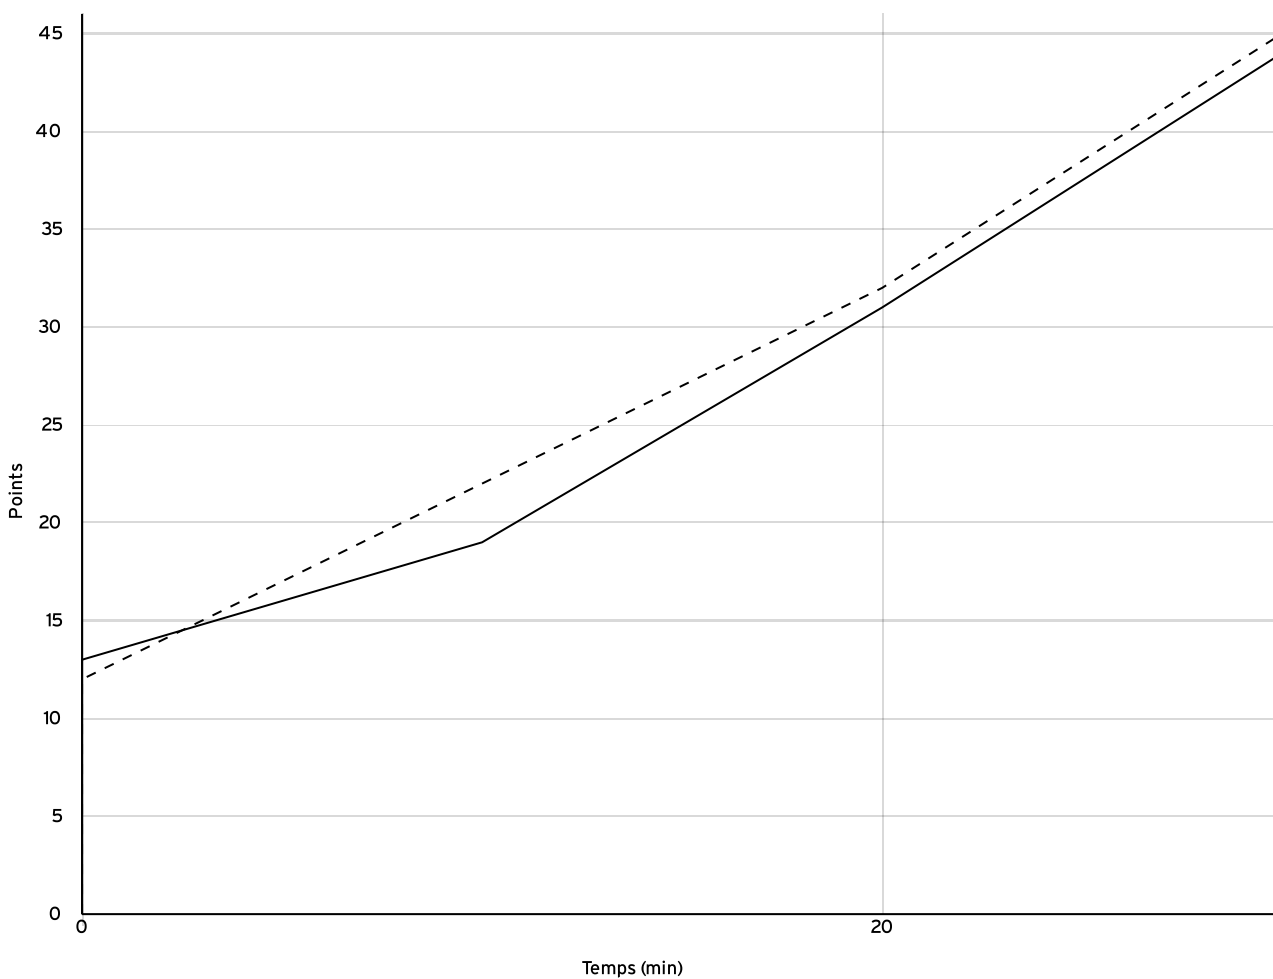

Départementale
 masculine seniors
 - Division 2
 DM2

Rencontre N° 8

Date 03/10/21

Heure 14:00

Lieu MAYENNE

Poule A

1^{er} arbitre BREUX E

2^e arbitre LEGOURD F

3^e arbitre

DONNÉES ET RATIOS

Données	LOCAUX	VISITEURS
Avantage maximum	6	7
Série maximum	7	13
Points du banc	3	18
Égalités		4
Durée de l'avantage	10:00	30:00

PROGRESSION DU SCORE

LOCAUX

VISITEURS