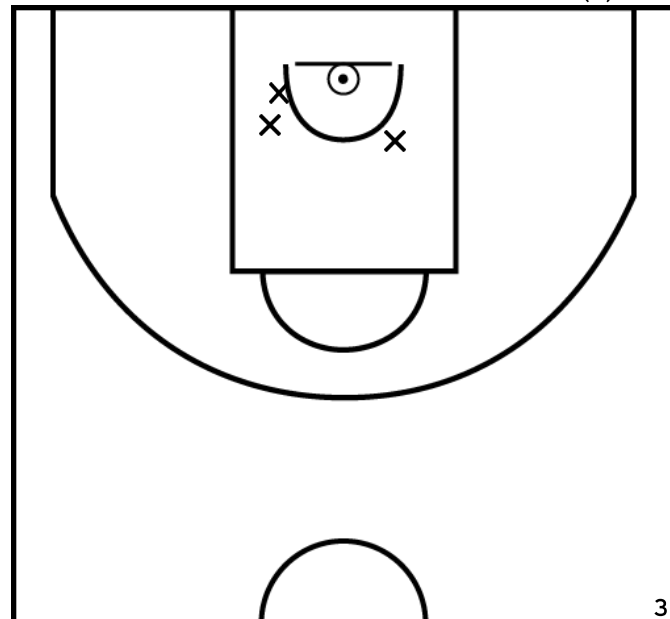

Arbitre: TROUSSIER E SAULNIER N

LECOMTE K. - BASKET CLUB BASSE GOULAINE - 1 (B)

PÉRIODE 1

PÉRIODE 3

PROLONGATIONS

PÉRIODE 2

PÉRIODE 4

CHAPELAN M. - BASKET CLUB BASSE GOULAINE - 1 (B)