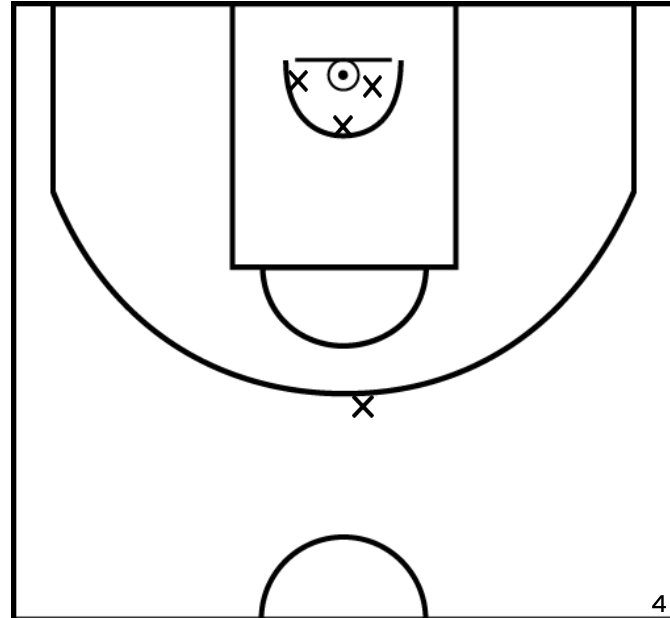

PÉRIODE 2

PÉRIODE 4

Rencontre: 1534 Date: 07/05/23 Heure: 15:30

Arbitre: TROUSSIER E SAULNIER N

PONDARD C. - BASKET CLUB BASSE GOULAINÉ - 1 (B)

PÉRIODE 1

PÉRIODE 3

PROLONGATIONS