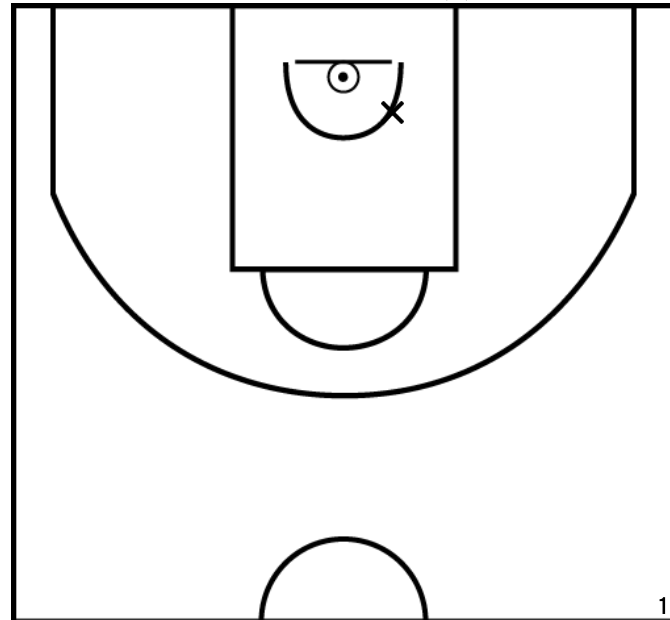

PÉRIODE 3

PROLONGATIONS

PÉRIODE 2

PÉRIODE 4

Rencontre: 1534 Date: 07/05/23 Heure: 15:30
 Arbitre: TROUSSIER E SAULNIER N

ROCTON L. - SUD MAYENNE BASKET - 1 (A)

PÉRIODE 1

PÉRIODE 3