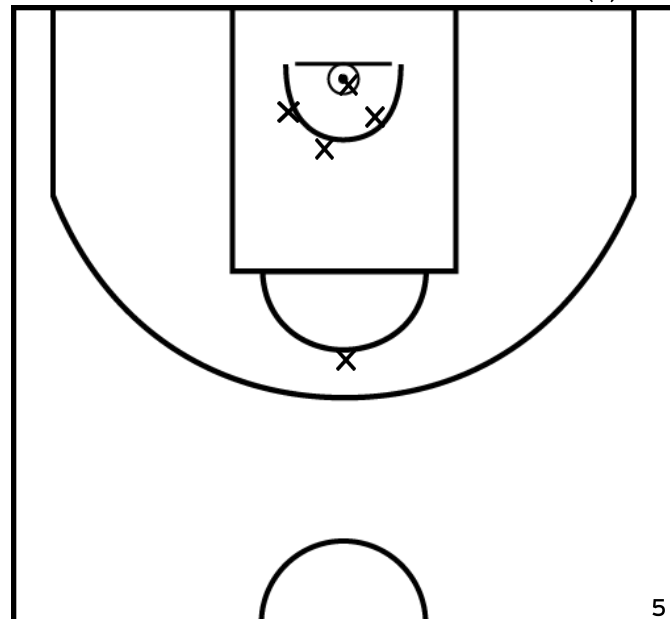

LE PICAULT M. - BASKET CLUB BASSE GOULAINÉ - 1 (B)