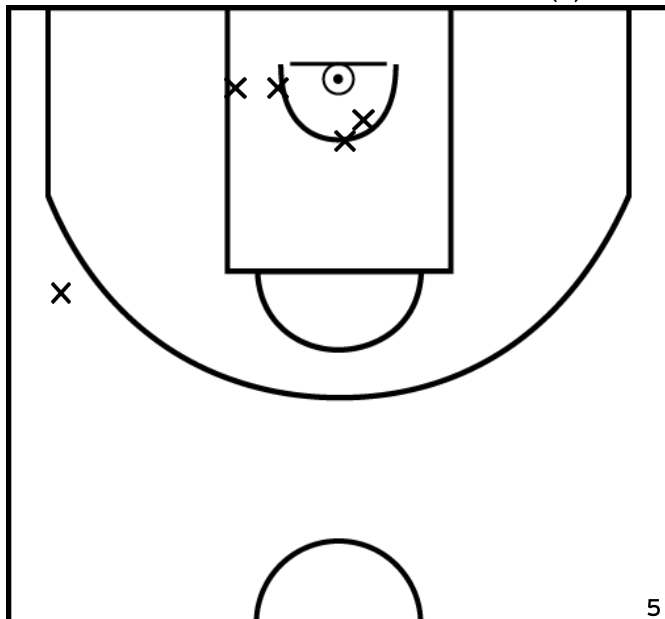

LECOMTE K. - BASKET CLUB BASSE GOULAINE - 1 (B)

FRANCIS A. - BASKET CLUB BASSE GOULAINÉ - 1 (B)