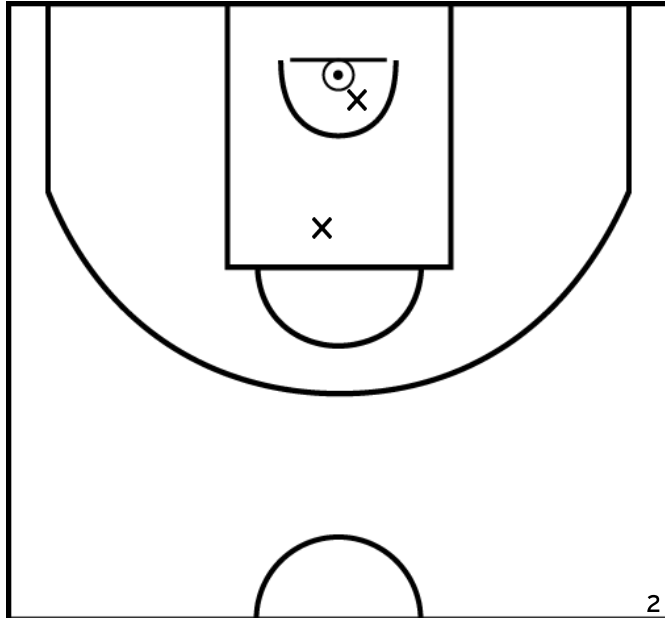

Rencontre: 1534 Date: 07/05/23 Heure: 15:30
Arbitre: TROUSSIER E SAULNIER N

GRIMAUT C. - SUD MAYENNE BASKET -1 (A)