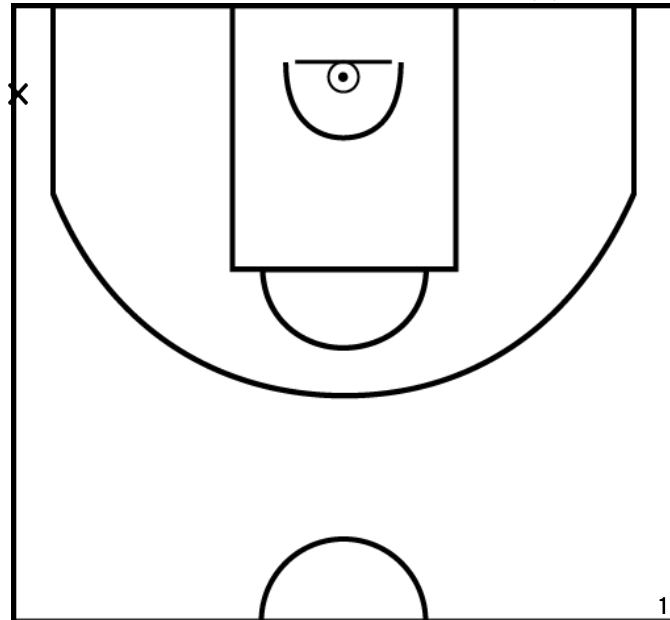

PÉRIODE 1

PÉRIODE 3

PROLONGATIONS

PÉRIODE 2

PÉRIODE 4

Rencontre: 1534 Date: 07/05/23 Heure: 15:30
 Arbitre: TROUSSIER E SAULNIER N

SIMON C. - BASKET CLUB BASSE GOULAINÉ - 1 (B)

PÉRIODE 1