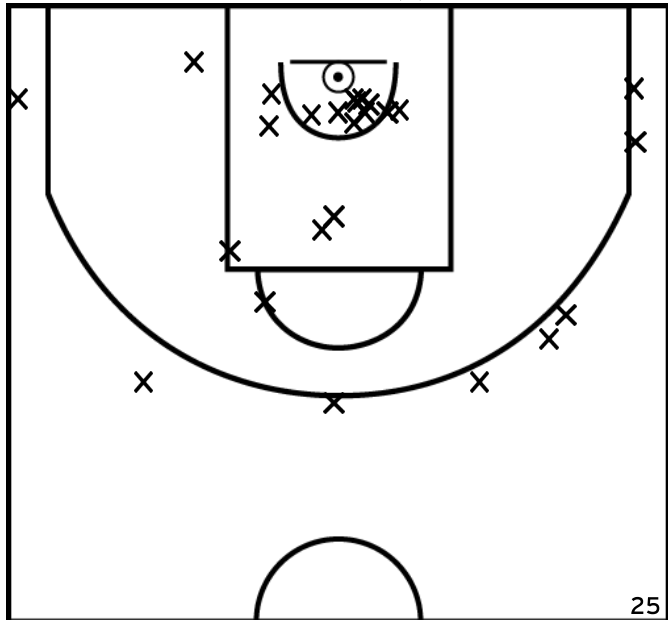

Rencontre: 1534 Date: 07/05/23 Heure: 15:30

Arbitre: TROUSSIER E SAULNIER N

ÉQUIPE SUD MAYENNE BASKET -1 (A)

PÉRIODE 1

PÉRIODE 3

PROLONGATIONS

PÉRIODE 2

PÉRIODE 4