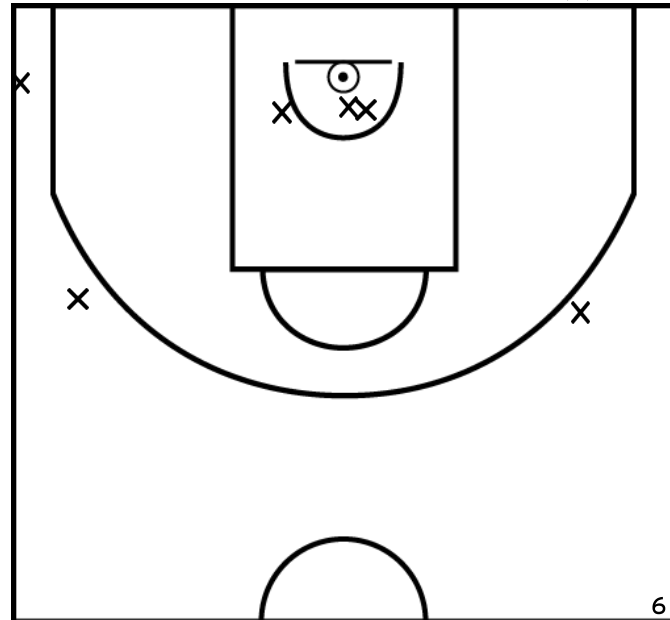

Rencontre: 1534 Date: 07/05/23 Heure: 15:30

Arbitre: TROUSSIER E SAULNIER N

LECOMTE K. - BASKET CLUB BASSE GOULAINE - 1 (B)