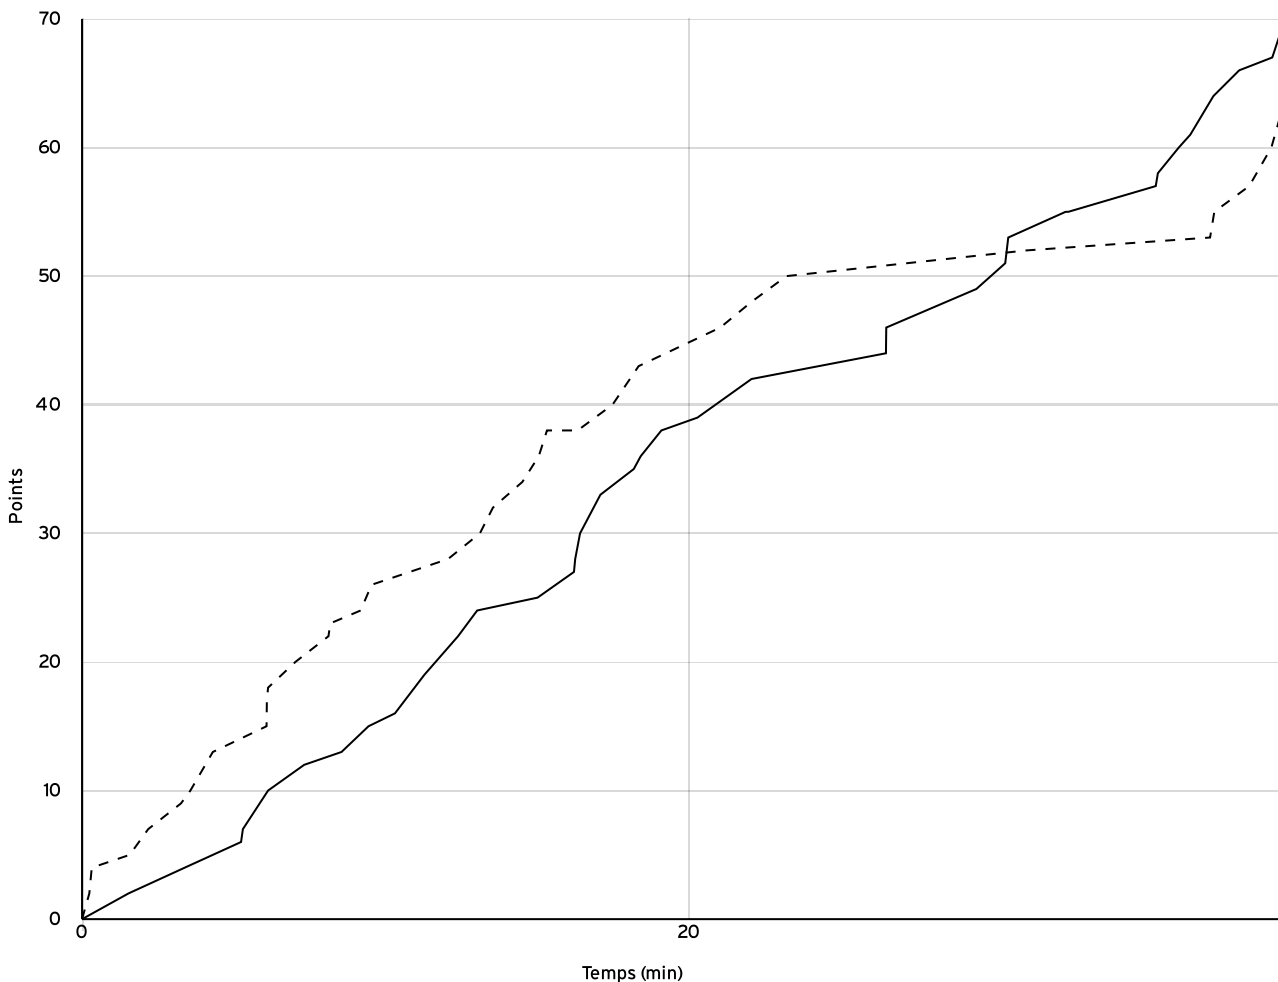

VISITEURS

N° Maillot	NOM Prénom	5 de départ	Tps de jeu	Nb Pts Marqués	Nb Tirs Réussis	3 Pts Réussis	2 Int Réussis	2 Ext Réussis	LF Réussis	Ftes Com
5	REMAUD, Ema		20:21	5	2	0	2	0	1	2
6	LUCAS, Roxana		03:19	0	0	0	0	0	0	0
7	DURANTEAU, Marine	×	33:40	9	2	2	0	0	3	4
8	RICHARD, Eva	×	35:31	18	8	1	6	1	1	4
9	QUAIREAU, Marine	×	25:23	5	1	0	1	0	3	5
11	BESSONNET, Florence		13:19	2	0	0	0	0	2	2
12	BLANCHARD, Carole		09:57	0	0	0	0	0	0	2
13	ELINEAU, Marion	×	30:06	19	6	1	4	1	6	4
14	Guiné, Angélique	×	30:21	5	2	0	2	0	1	4
Total Équipe			201:57	63	21	4	15	2	17	27
Total Banc				7	2	0	2	0	3	6
Total 5 de Départ				56	19	4	13	2	14	21
Total 1ère Mi-temps				43	0	0	0	0	0	16
Total 2ème Mi-temps				20	0	0	0	0	0	11
Total Prolongation				0	0	0	0	0	0	0
Entraîneur			undefined							0

Régionale  
 féminine seniors  
 - Division 2  
 RF2

Rencontre N° 1451 Date 05/03/23 Heure 15:30 Lieu CHATEAU-GONTIER SUR  
 MAYENNE  
 Poule B 1<sup>er</sup> arbitre CHOVEAU T 2<sup>e</sup> arbitre DALIX-  
 PELVOIZIN B 3<sup>e</sup> arbitre

DONNÉES ET RATIOS

Données	LOCAUX	VISITEURS
Avantage maximum	11	13
Série maximum	11	6
Points du banc	7	7
Égalités		0
Durée de l'avantage	00:10	11:04

PROGRESSION DU SCORE

LOCAUX

VISITEURS