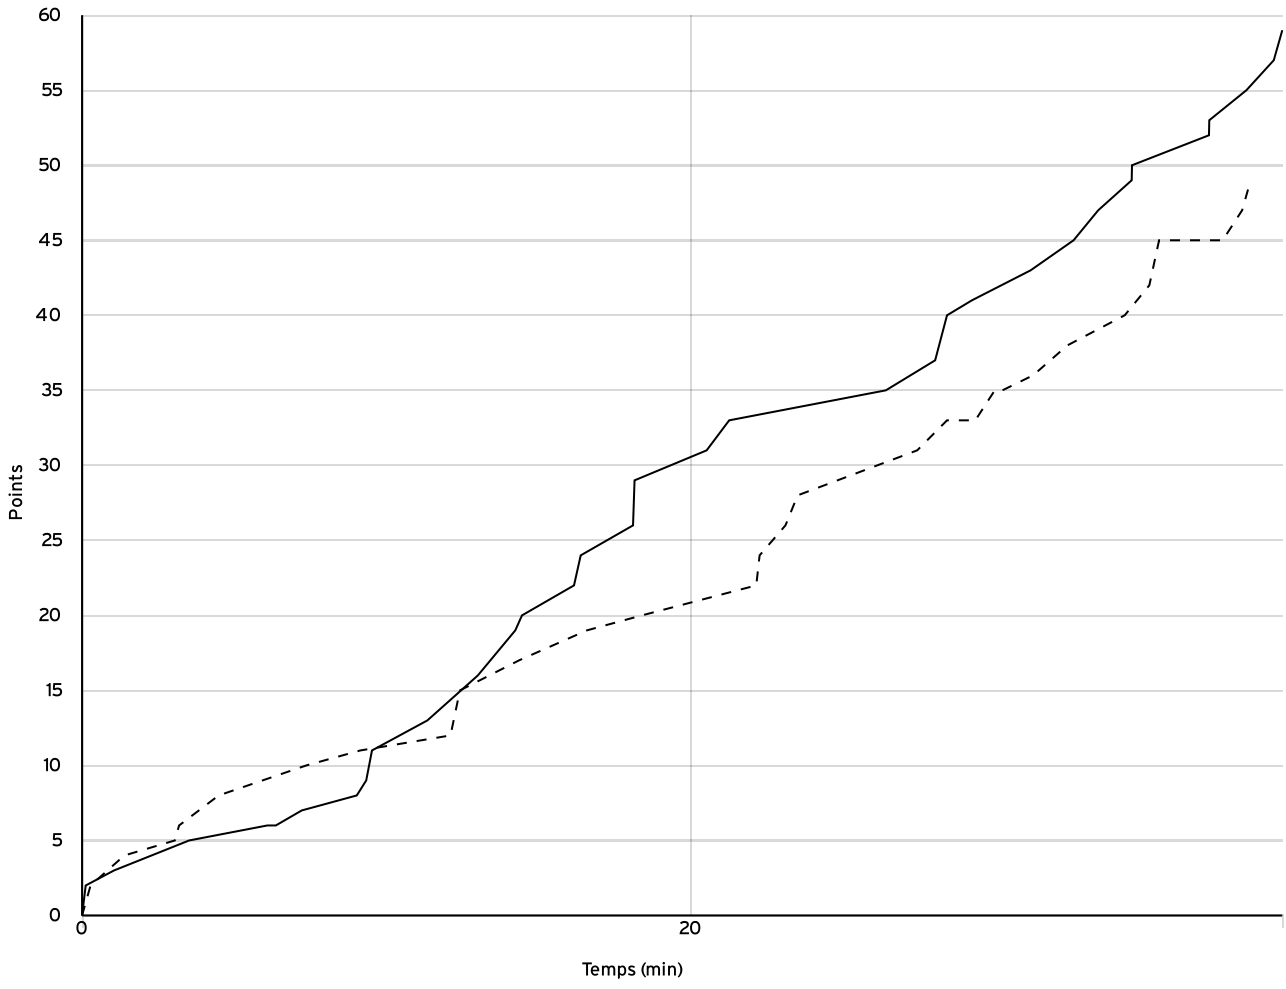

Régionale féminine seniors - Division 2 RF2	Rencontre N° 1544	Date 13/05/23	Heure 18:00	Lieu Achards (Les)
	Poule B	1 ^{er} arbitre BRETON P	2 ^e arbitre LECESVE M	3 ^e arbitre

DONNÉES ET RATIOS

Données	LOCAUX	VISITEURS
Avantage maximum	13	3
Série maximum	6	8
Points du banc	24	26
Égalités		2
Durée de l'avantage	00:40	09:00

PROGRESSION DU SCORE

LOCAUX

VISITEURS