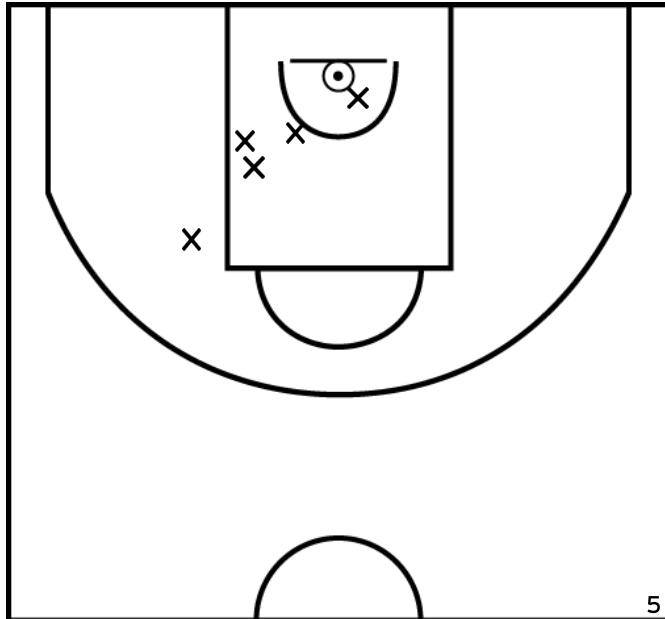

NOTAIS E. - SUD MAYENNE BASKET - 1 (A)