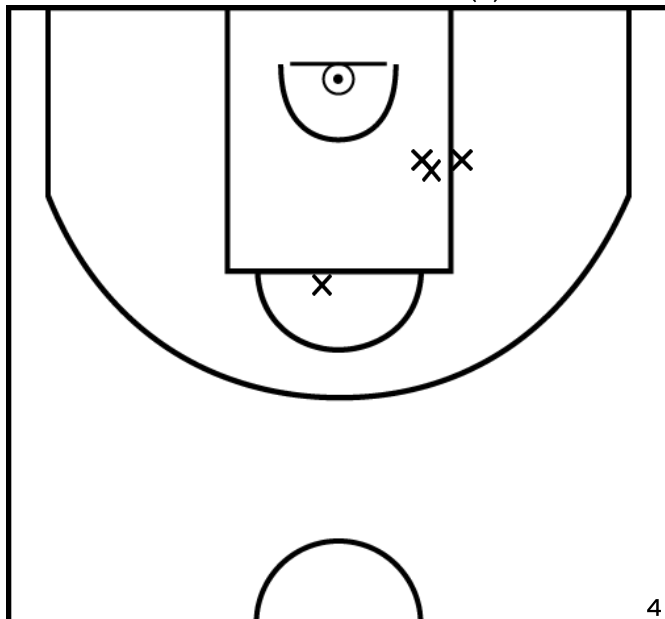

Arbitre: CRIBIER F HOCDE O

GAUDRON L. - SAUMUR LOIRE BASKET 49 - 1 (B)

PÉRIODE 1

PÉRIODE 3

PROLONGATIONS

PÉRIODE 2

PÉRIODE 4

HURON Z. - SAUMUR LOIRE BASKET 49 - 1 (B)