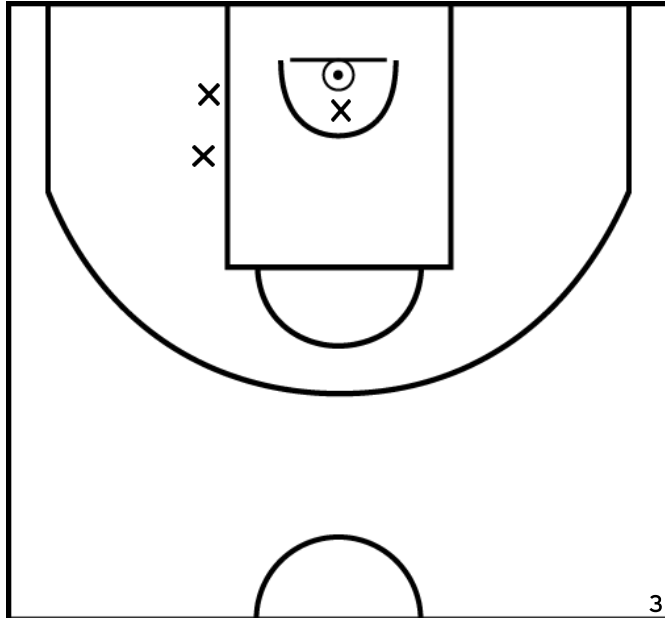

PÉRIODE 3

PROLONGATIONS

PÉRIODE 2

PÉRIODE 4

Rencontre: 4002 Date: 17/09/22 Heure: 14:00

Arbitre: CRIBIER F HOCDE O

VILETTE E. - SUD MAYENNE BASKET - 1 (A)

PÉRIODE 1