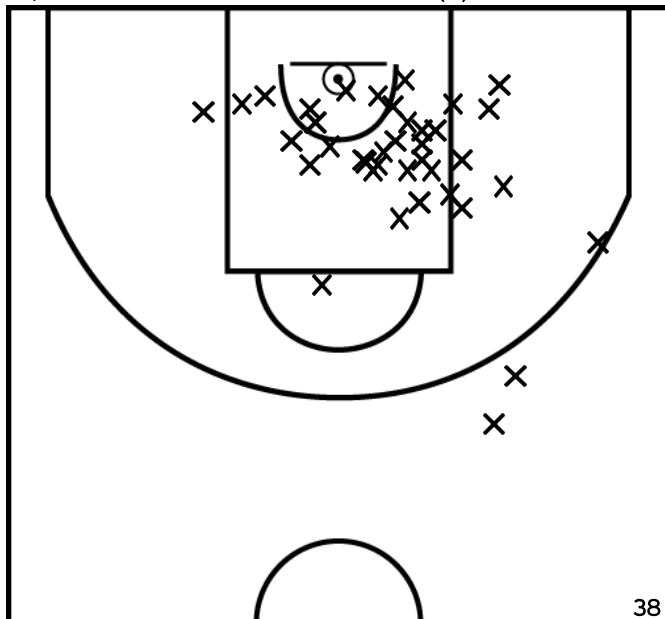

ÉQUIPE SAUMUR LOIRE BASKET 49 - 1 (B)