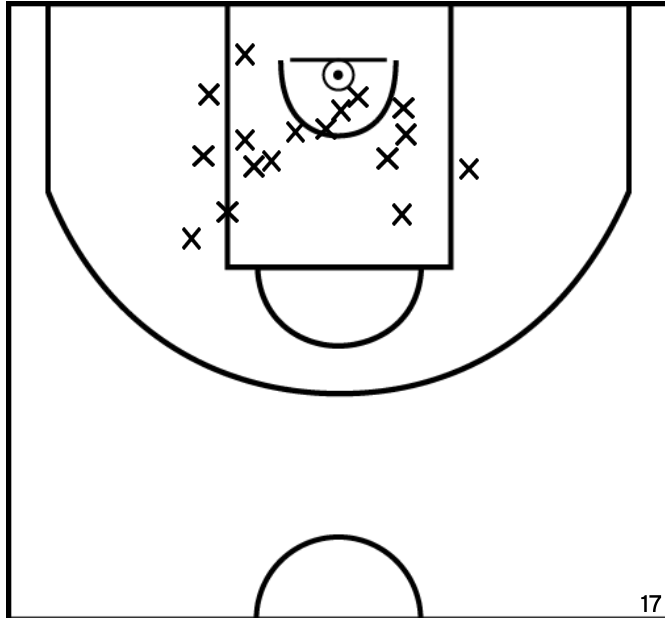

Rencontre: 4002 Date: 17/09/22 Heure: 14:00

Arbitre: CRIBIER F HOCDE O

ÉQUIPE SUD MAYENNE BASKET - 1 (A)

PÉRIODE 1

PÉRIODE 3

PROLONGATIONS

PÉRIODE 2

PÉRIODE 4