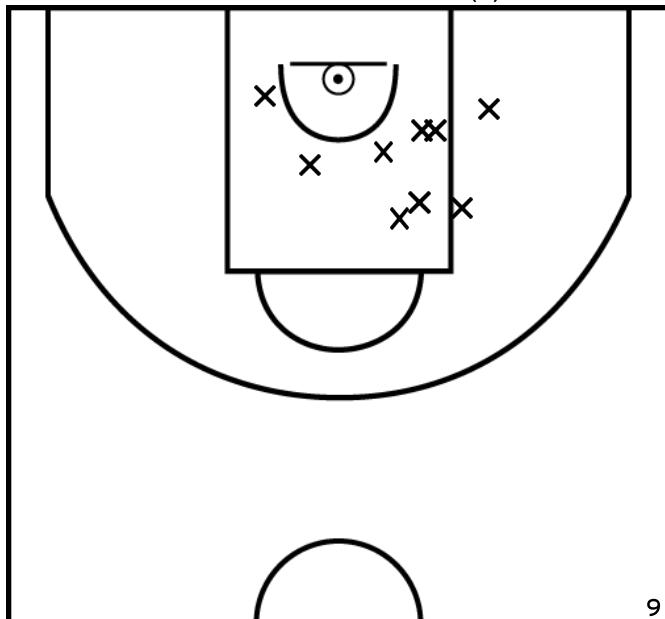

HURON E. - SAUMUR LOIRE BASKET 49 - 1 (B)