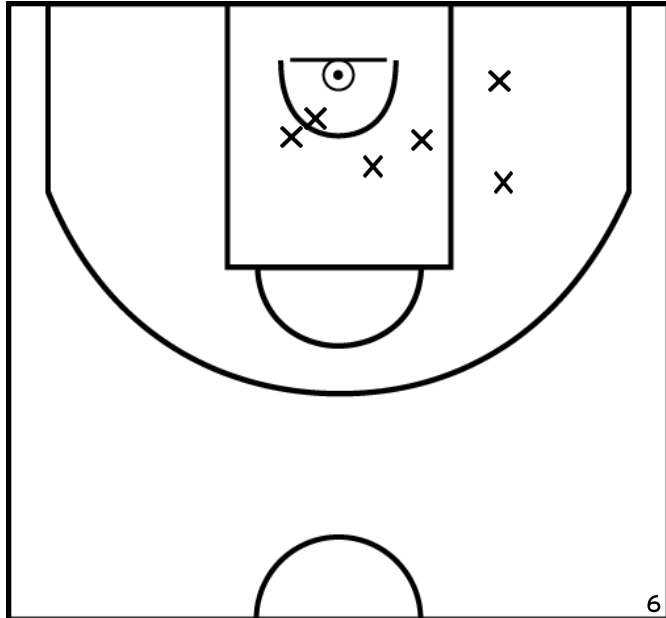

PROLONGATIONS

PÉRIODE 2

PÉRIODE 4

Rencontre: 4002 Date: 17/09/22 Heure: 14:00

Arbitre: CRIBIER F HOCDE O

ABIVEN L. - SAUMUR LOIRE BASKET 49 - 1 (B)

PÉRIODE 1

PÉRIODE 3