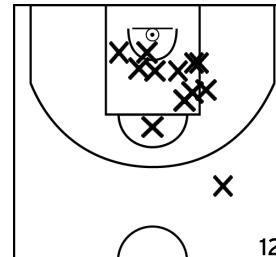

PÉRIODE 2

PÉRIODE 4

ÉQUIPE SAUMUR LOIRE BASKET 49 - 1 (B)

PÉRIODE 1

PÉRIODE 3

PROLONGATIONS

PÉRIODE 2

PÉRIODE 4