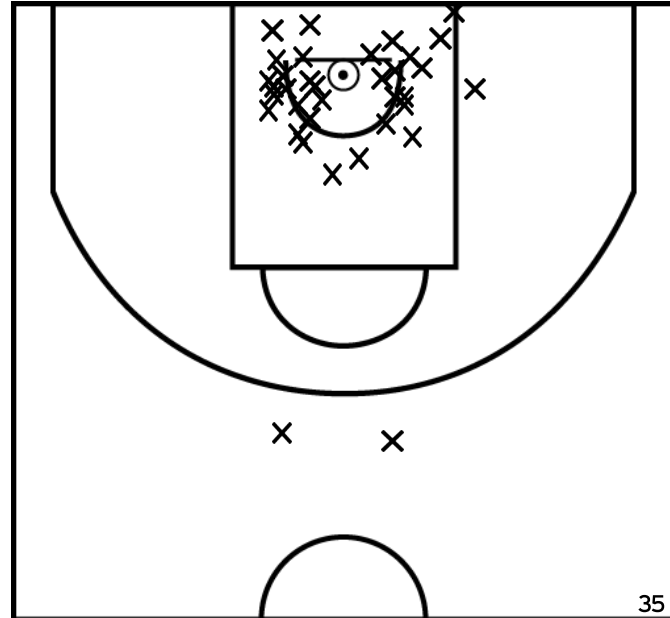

Rencontre: 4032 Date: 01/10/22 Heure: 17:00

Arbitre: GUERINEAU J SOENEN J

ÉQUIPE ROCHE VENDEE BC - 2 (A)

PÉRIODE 1

PÉRIODE 3

PROLONGATIONS

PÉRIODE 2

PÉRIODE 4