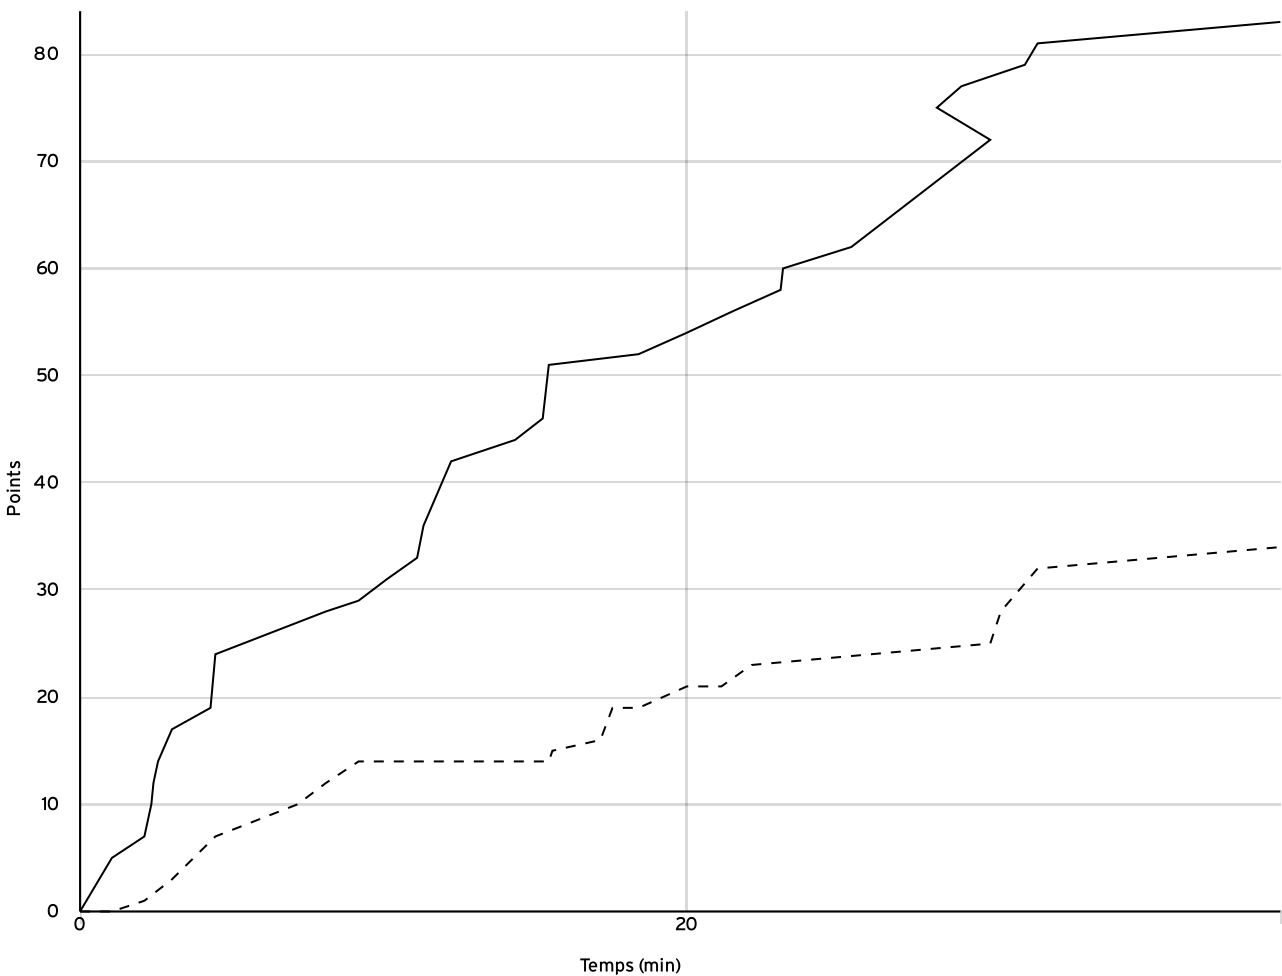

#### VISITEURS

N° Maillot	NOM Prénom	5 de départ	Tps de jeu	Nb Pts Marqués	Nb Tirs Réussis	3 Pts Réussis	2 Int Réussis	2 Ext Réussis	LF Réussis	Ftes Com
4	NOTAIS, Elma	×	31:33	4	2	0	1	1	0	3
5	GODIER, Adèle		14:51	2	1	0	1	0	0	0
6	MANCEAU, Lana	×	32:43	2	1	0	1	0	0	1
7	CAMARA, Aïssata	×	18:15	9	3	0	1	2	3	3
8	VILETTE, Emy	×	29:40	5	2	1	1	0	0	1
9	TARRIERE, Mona		23:31	6	2	0	2	0	2	3
10	LELARGE, Juliette		18:06	0	0	0	0	0	0	0
11	GREFFIER, Romane	×	15:08	6	2	1	1	0	1	5
Total Équipe			183:47	34	13	2	8	3	6	16
Total Banc				8	3	0	3	0	2	3
Total 5 de Départ				26	10	2	5	3	4	13
Total 1ère Mi-temps				19	0	0	0	0	0	11
Total 2ème Mi-temps				15	0	0	0	0	0	5
Total Prolongation				0	0	0	0	0	0	0
Entraîneur			undefined							0

Régional féminin U18 RFU18	Rencontre N° 4032	Date 01/10/22	Heure 17:00	Lieu LA ROCHE-SUR-YON
	Poule R1-A	1 <sup>er</sup> arbitre GUERINEAU J	2 <sup>e</sup> arbitre SOENEN J	3 <sup>e</sup> arbitre

DONNÉES ET RATIOS

Données	LOCAUX	VISITEURS
Avantage maximum	52	0
Série maximum	19	5
Points du banc	27	8
Égalités		0
Durée de l'avantage	11:13	00:00

PROGRESSION DU SCORE

LOCAUX

VISITEURS