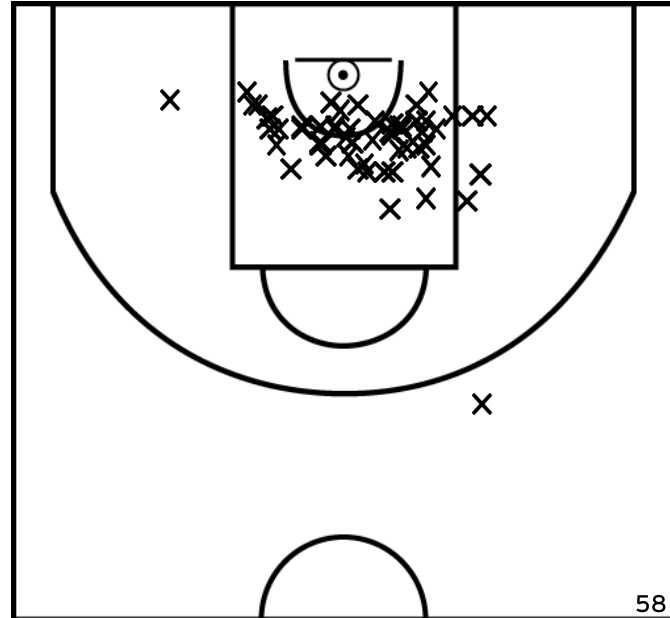

Rencontre: 4063 Date: 15/10/22 Heure: 17:00

Arbitre: RABEL C LE COADIC S

ÉQUIPE LAMBOISIERES-MARTIN BASKET - 1 (A)