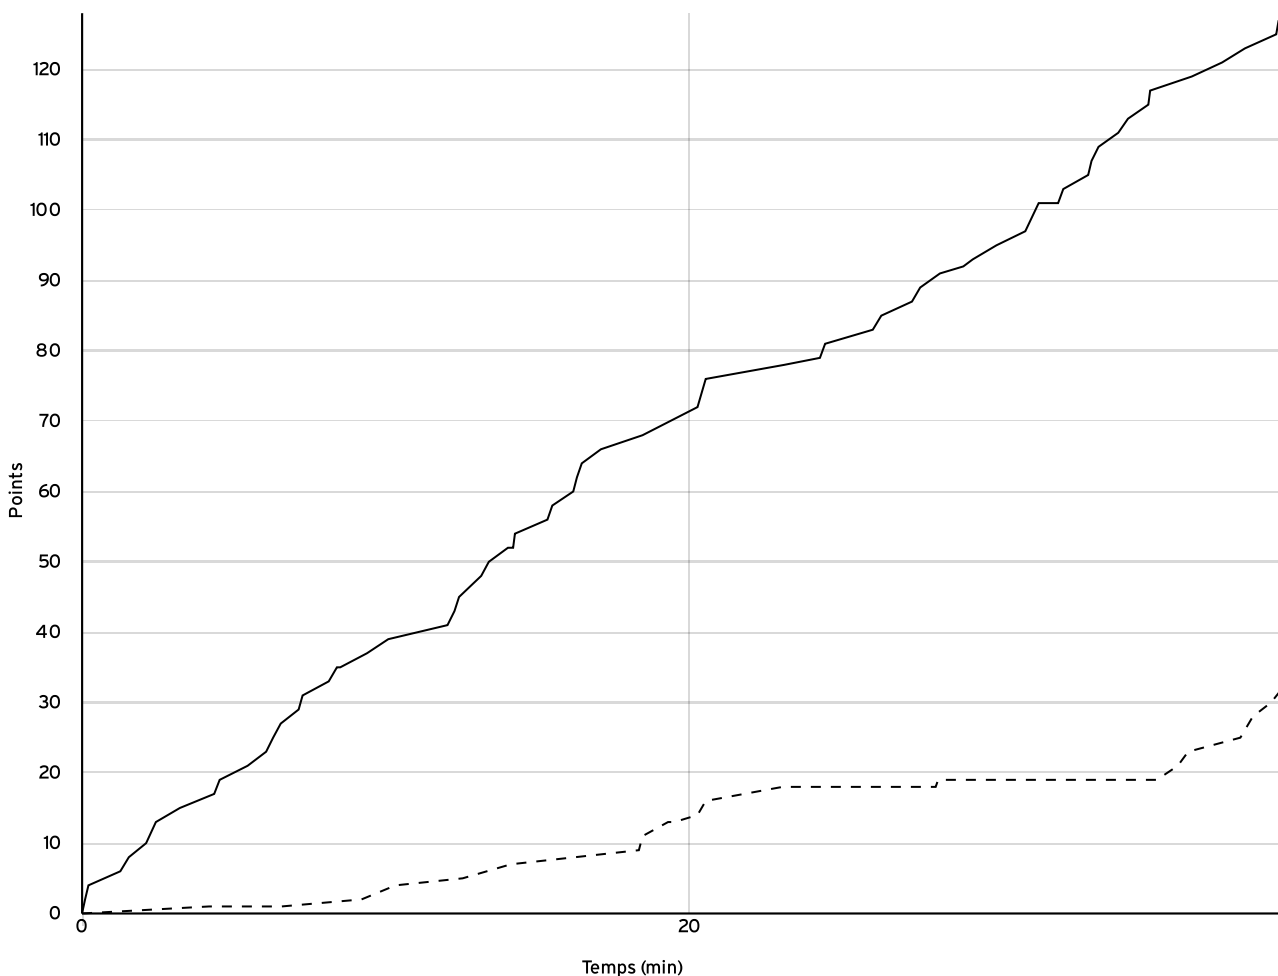

Régional féminin U18 RFU18	Rencontre N° 4063	Date 15/10/22	Heure 17:00	Lieu SAINT-LEGER-DES-BOIS	
	Poule R1-A	1 <sup>er</sup> arbitre LE COADIC S	2 <sup>e</sup> arbitre RABEL C	3 <sup>e</sup> arbitre	

DONNÉES ET RATIOS

Données	LOCAUX	VISITEURS
Avantage maximum	98	0
Série maximum	28	5
Points du banc	50	7
Égalités		0
Durée de l'avantage	10:47	00:00

PROGRESSION DU SCORE

LOCAUX

VISITEURS