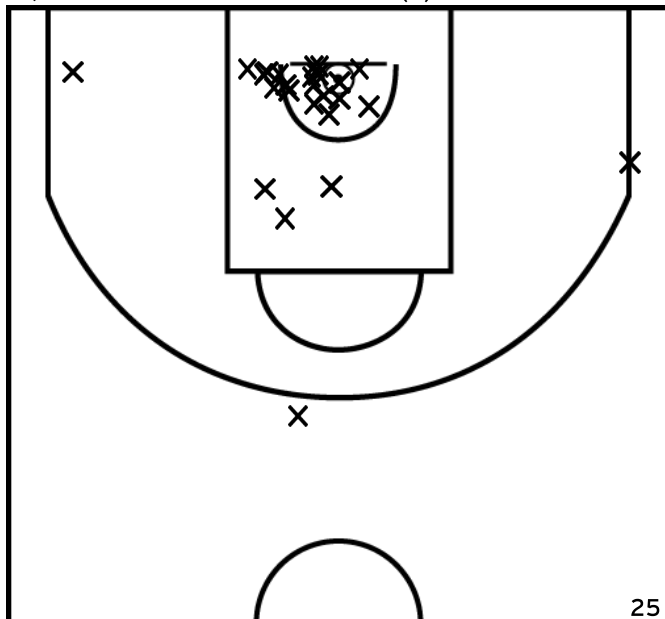

Arbitre: CHESNAIS M Guyard M

RAVARY Q. - LOUVERNÉ BC - 1 (A)

PÉRIODE 1

PÉRIODE 3

PROLONGATIONS

PÉRIODE 2

PÉRIODE 4

ÉQUIPE SUD MAYENNE BASKET - 3 (B)