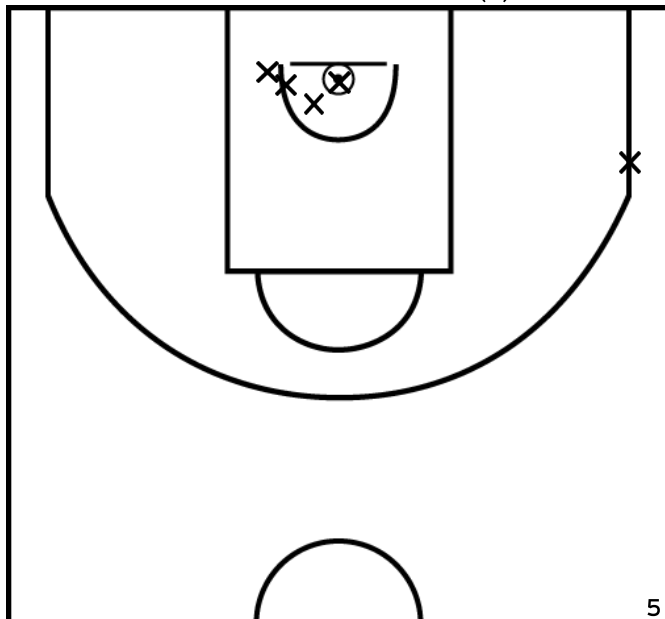

GLOAGUEN M. - SUD MAYENNE BASKET - 3 (B)