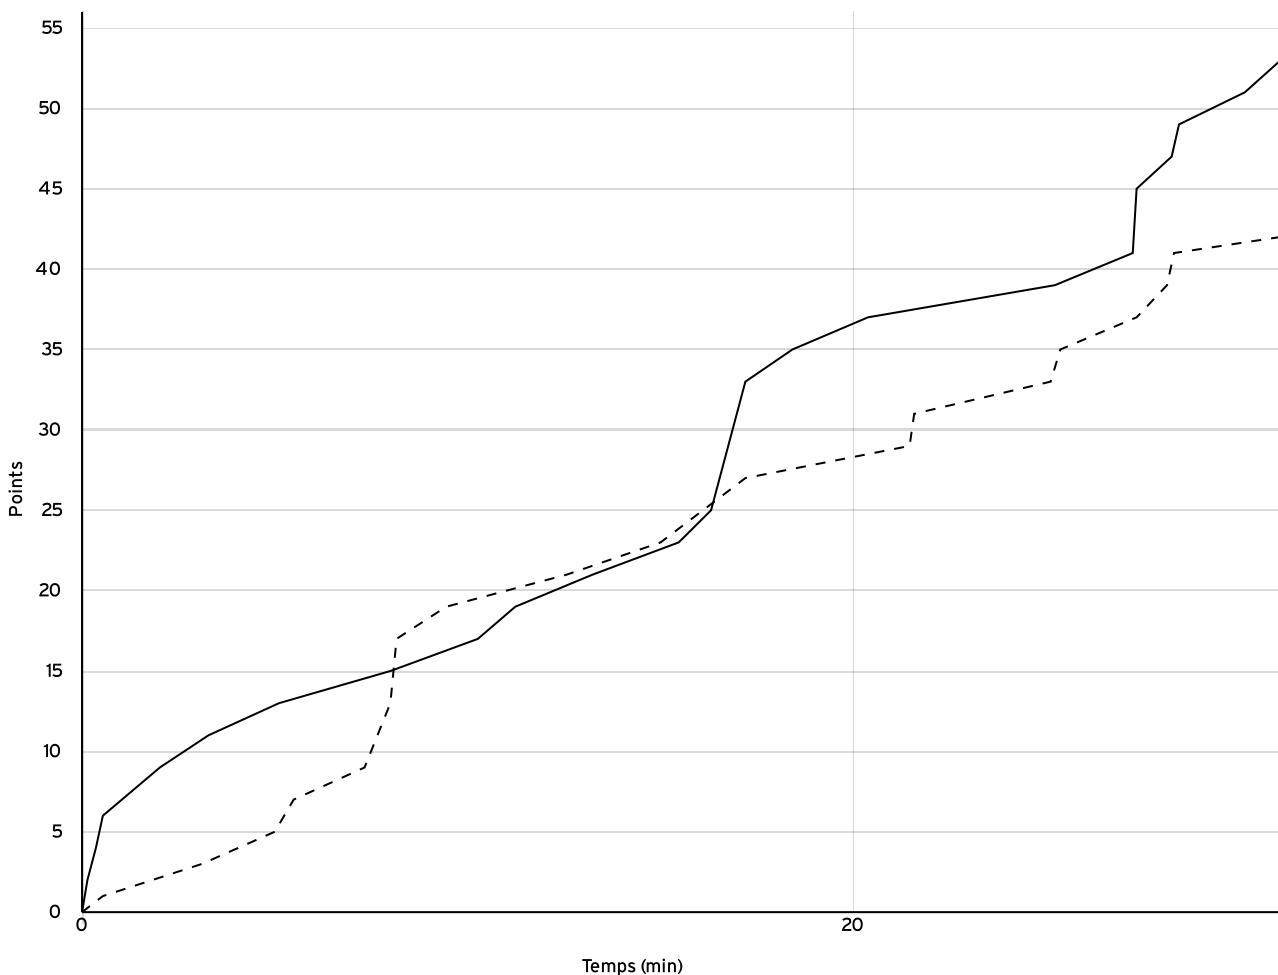

VISITEURS

N° Maillot	NOM Prénom	5 de départ	Tps de jeu	Nb Pts Marqués	Nb Tirs Réussis	3 Pts Réussis	2 Int Réussis	2 Ext Réussis	LF Réussis	Ftes Com
4	OLSENCE, Calie		25:44	2	1	0	0	1	0	0
5	POTTIER, Alice		29:00	4	2	0	1	1	0	1
6	GUERRIER, Jade		27:49	2	1	0	1	0	0	1
7	TARRIERE, Lilou	×	34:00	6	3	0	2	1	0	1
8	ROJO, Pernelle	×	34:00	4	1	0	1	0	2	3
9	LEPINE, Marie		31:58	4	2	0	1	1	0	0
10	DENIS, Chloe	×	34:00	3	1	0	1	0	1	0
11	NEAU, Emma	×	34:00	4	2	0	0	2	0	0
12	PLANTÉ, Juliette		31:58	13	6	0	3	3	1	1
13	LAUNAY, Louna	×	34:00	0	0	0	0	0	0	0
Total Équipe			316:29	42	19	0	10	9	4	7
Total Banc				25	12	0	6	6	1	3
Total 5 de Départ				17	7	0	4	3	3	4
Total 1ère Mi-temps				23	0	0	0	0	0	4
Total 2ème Mi-temps				19	0	0	0	0	0	3
Total Prolongation				0	0	0	0	0	0	0
Entraîneur			undefined							0

Régional féminin U13 RFU13	Rencontre N° 8022	Date 01/10/22	Heure 14:00	Lieu ROUILLON
	Poule B	1 ^{er} arbitre BELLAIRD A	2 ^e arbitre BERNARD-PERROGON Z	3 ^e arbitre

DONNÉES ET RATIOS

Données	LOCAUX	VISITEURS
Avantage maximum	13	4
Série maximum	10	8
Points du banc	10	25
Égalités		7
Durée de l'avantage	10:47	00:00

PROGRESSION DU SCORE

LOCAUX

VISITEURS