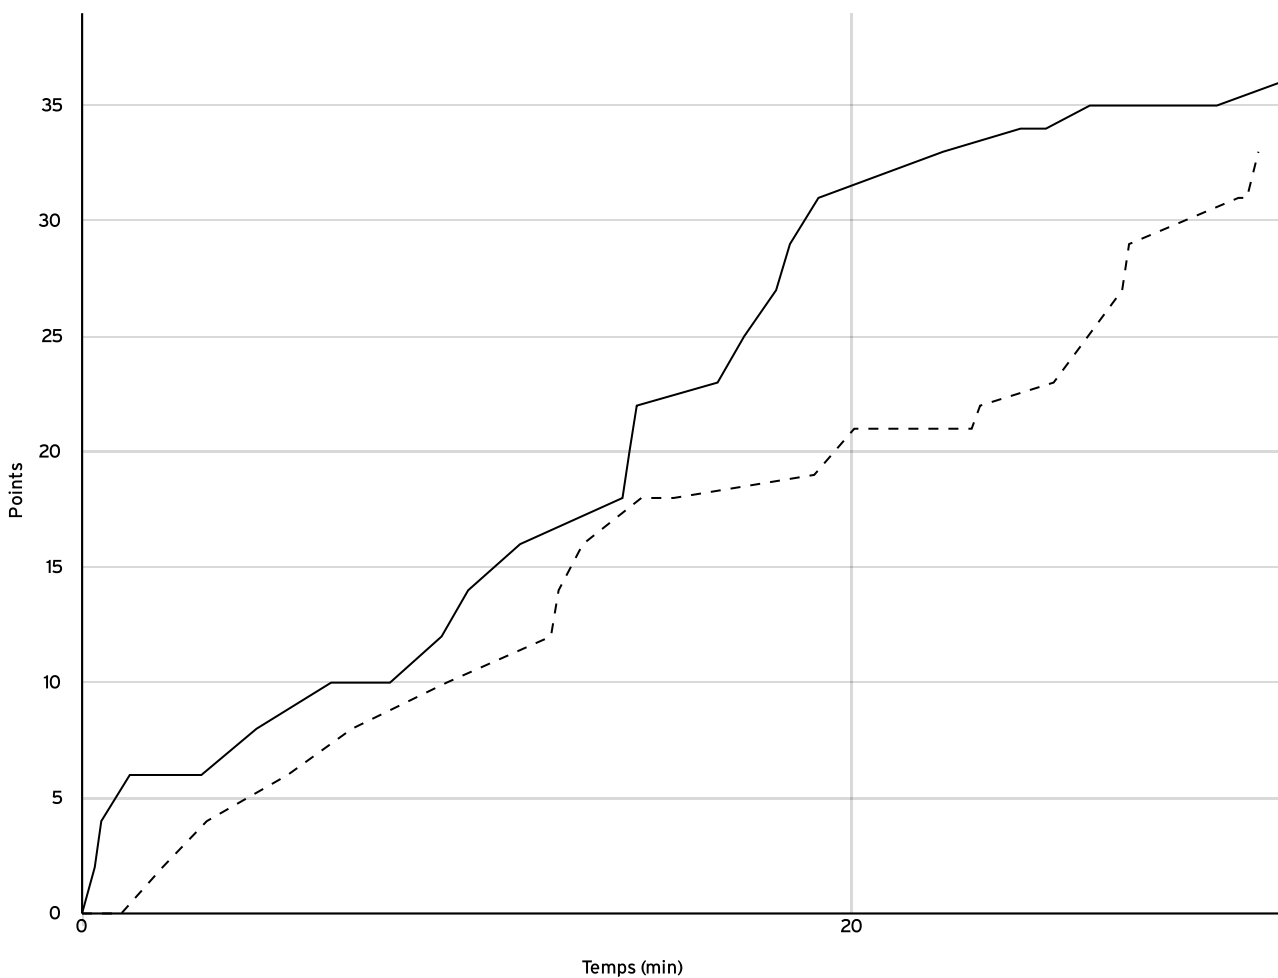

Régional féminin U13 RFU13	Rencontre N° 8032	Date 08/10/22	Heure 13:45	Lieu LE MANS
	Poule B	1 ^{er} arbitre SOUAZE L	2 ^e arbitre LAJOINIE N	3 ^e arbitre

DONNÉES ET RATIOS

Données	LOCAUX	VISITEURS
Avantage maximum	12	0
Série maximum	7	6
Points du banc	4	18
Égalités		1
Durée de l'avantage	09:32	00:00

PROGRESSION DU SCORE

LOCAUX

VISITEURS