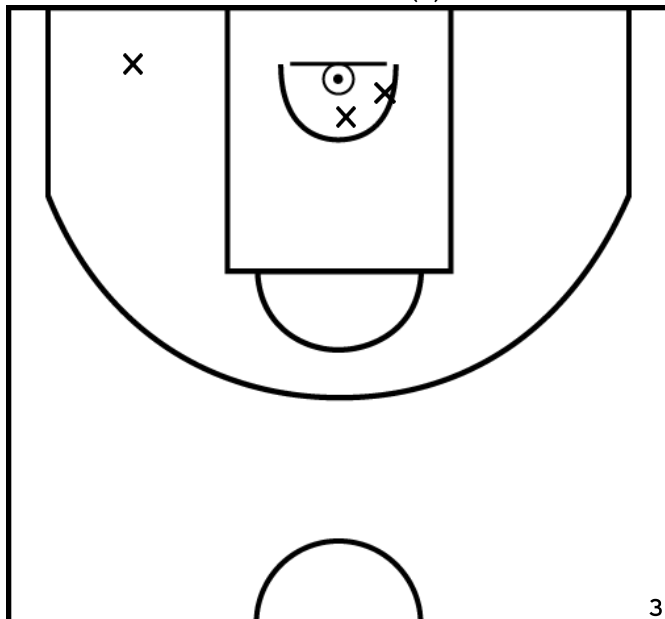

PLANTÉ J. - SUD MAYENNE BASKET - 1 (A)

NEAU E. - SUD MAYENNE BASKET - 1 (A)