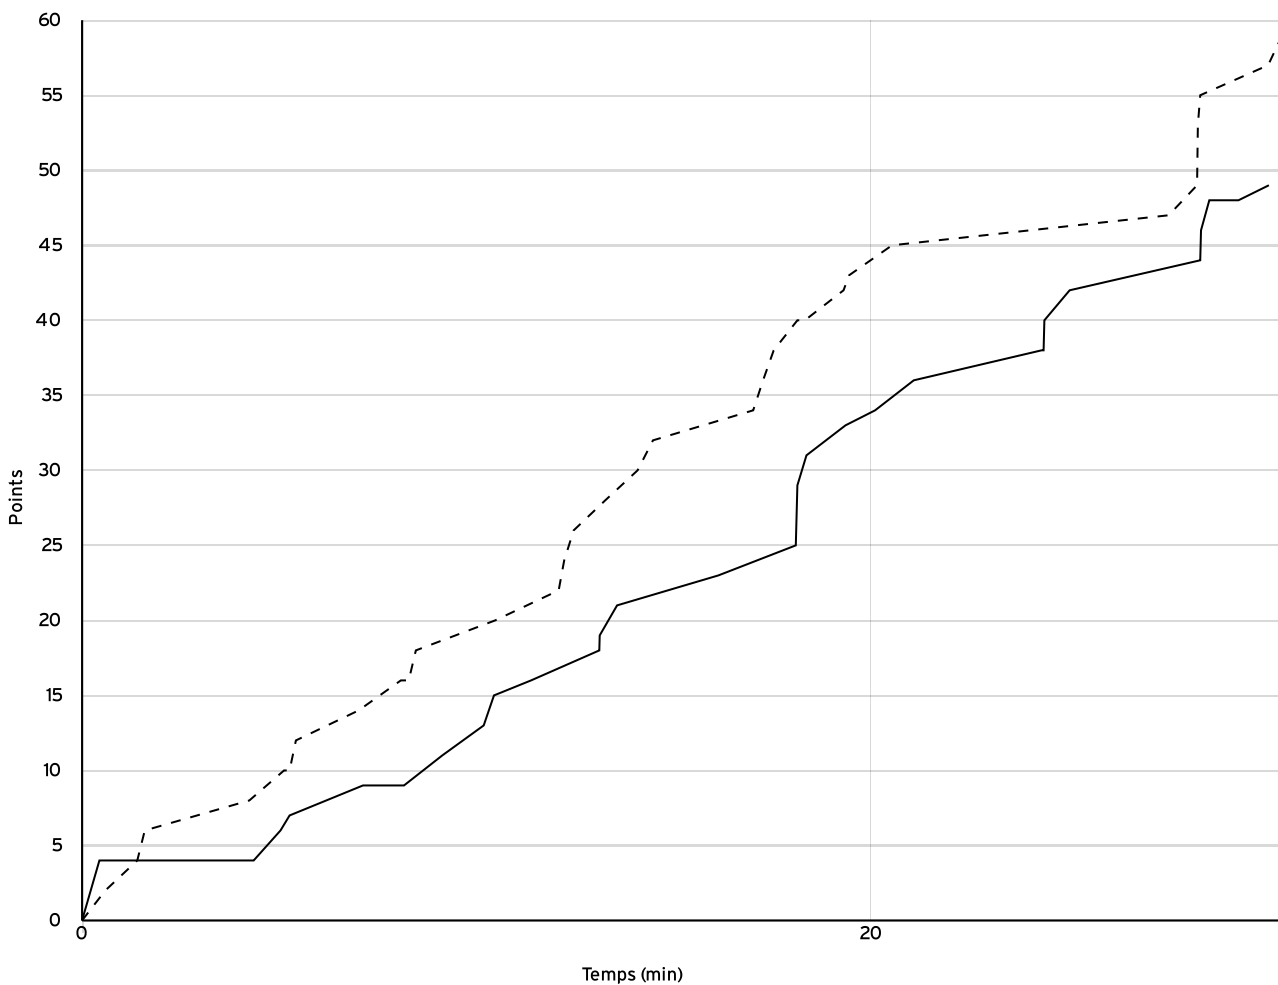

Régional féminin U13 RFU13	Rencontre N° 8040	Date 15/10/22	Heure 14:00	Lieu CHATEAU-GONTIER SUR MAYENNE	
	Poule B	1 <sup>er</sup> arbitre DAVID N	2 <sup>e</sup> arbitre LOZANO N	3 <sup>e</sup> arbitre	

DONNÉES ET RATIOS

Données	LOCAUX	VISITEURS
Avantage maximum	4	15
Série maximum	8	10
Points du banc	11	15
Égalités		1
Durée de l'avantage	00:59	11:43

PROGRESSION DU SCORE

LOCAUX

VISITEURS