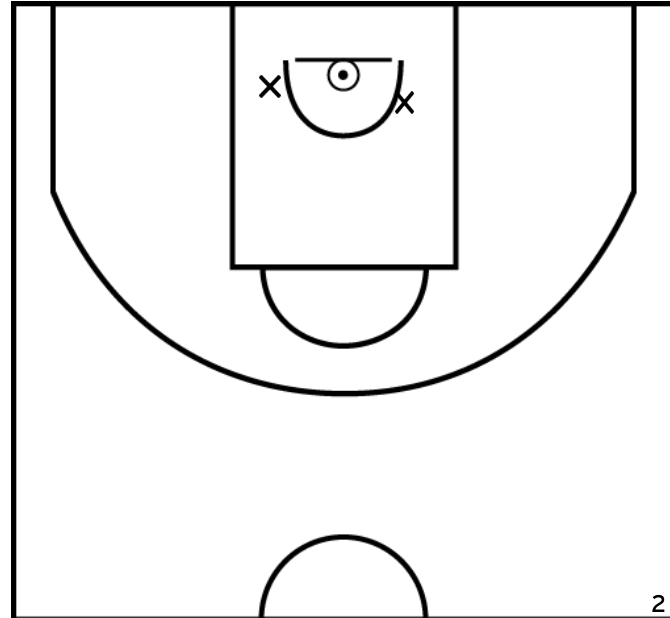

PÉRIODE 2

PÉRIODE 4

Rencontre: 6006 Date: 17/09/22 Heure: 16:00

Arbitre: ROUZIERE A MERIENNE F

DOMAS S. - SUD MAYENNE BASKET - 1 (A)

PÉRIODE 1

PÉRIODE 3

PROLONGATIONS