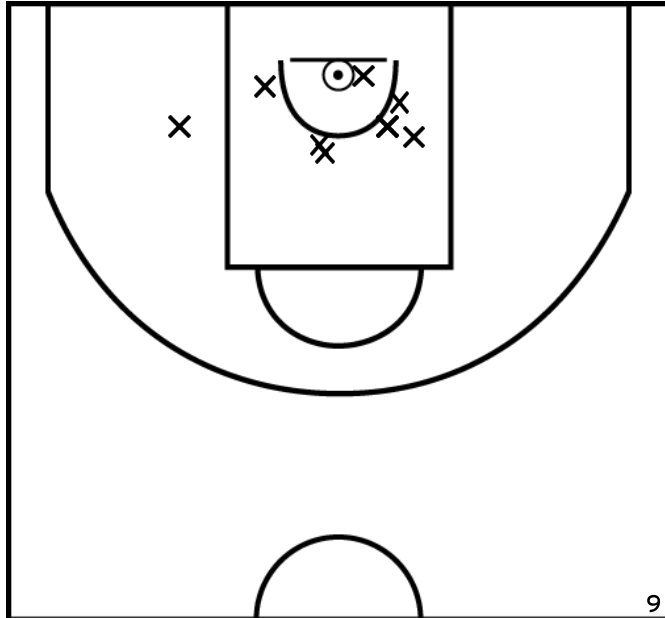

Rencontre: 6006 Date: 17/09/22 Heure: 16:00

Arbitre: ROUZIERE A MERIENNE F

ÉQUIPE SUD MAYENNE BASKET - 1 (A)