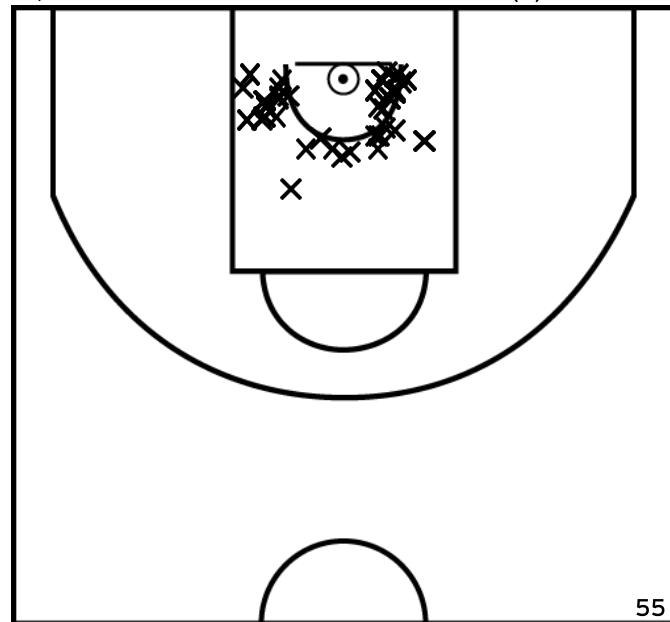

ASSAILLY S. - BASKET CLUB SAINT PAUL REZE - 2 (B)

ÉQUIPE BASKET CLUB SAINT PAUL REZE - 2 (B)