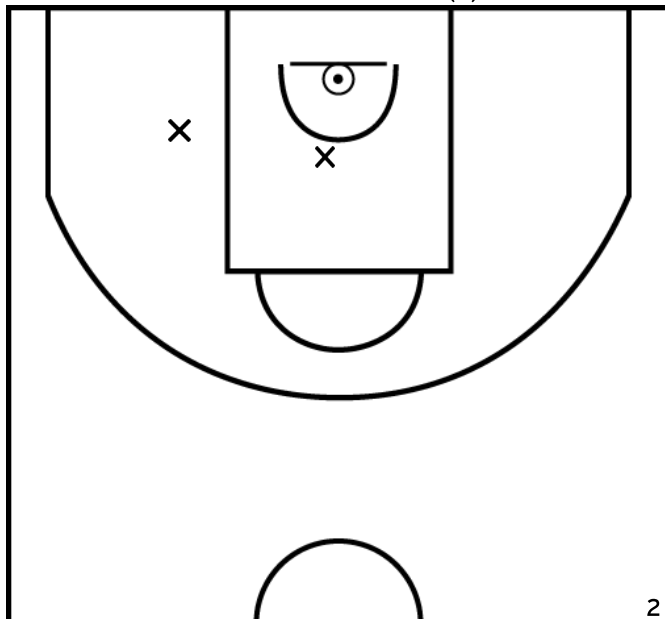

FEVRIER R. - SUD MAYENNE BASKET - 1 (A)

PÉRIODE 1

PÉRIODE 3

PROLONGATIONS

PÉRIODE 2

PÉRIODE 4

Rencontre: 6006 Date: 17/09/22 Heure: 16:00

Arbitre: ROUZIERE A MERIENNE F