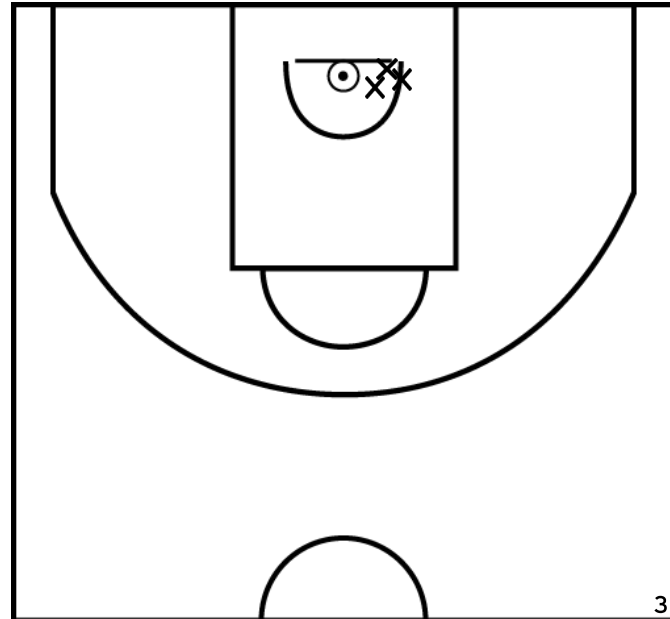

DJEDJE P. - BASKET CLUB SAINT PAUL REZE - 2 (B)