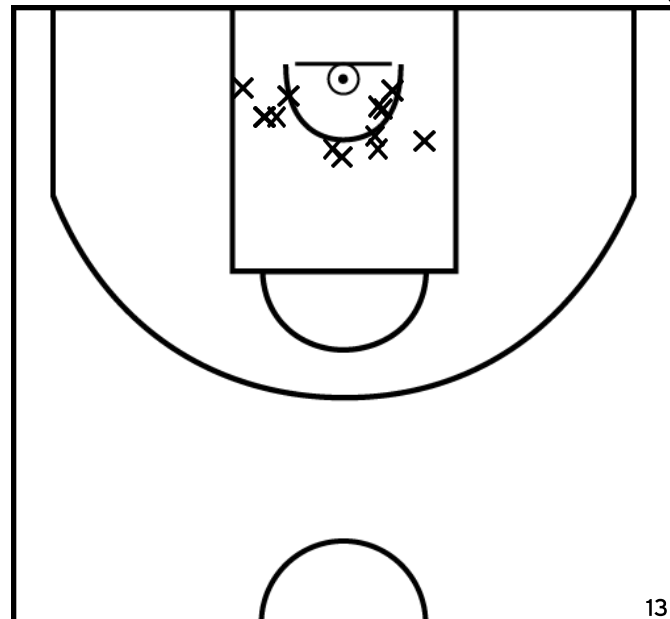

DOUMBIA E. - BASKET CLUB SAINT PAUL REZE - 2 (B)

OSAGHAE OSAGIE O. - BASKET CLUB SAINT PAUL REZE - 2 (B)