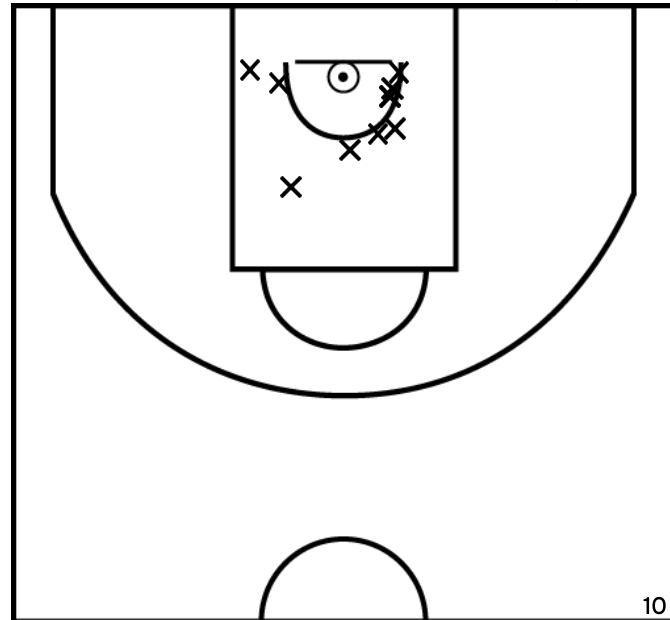

PÉRIODE 2

PÉRIODE 4

Rencontre: 6006 Date: 17/09/22 Heure: 16:00

Arbitre: ROUZIERE A MERIENNE F

PREIRA A. - BASKET CLUB SAINT PAUL REZE - 2 (B)

PÉRIODE 1

PÉRIODE 3

PROLONGATIONS