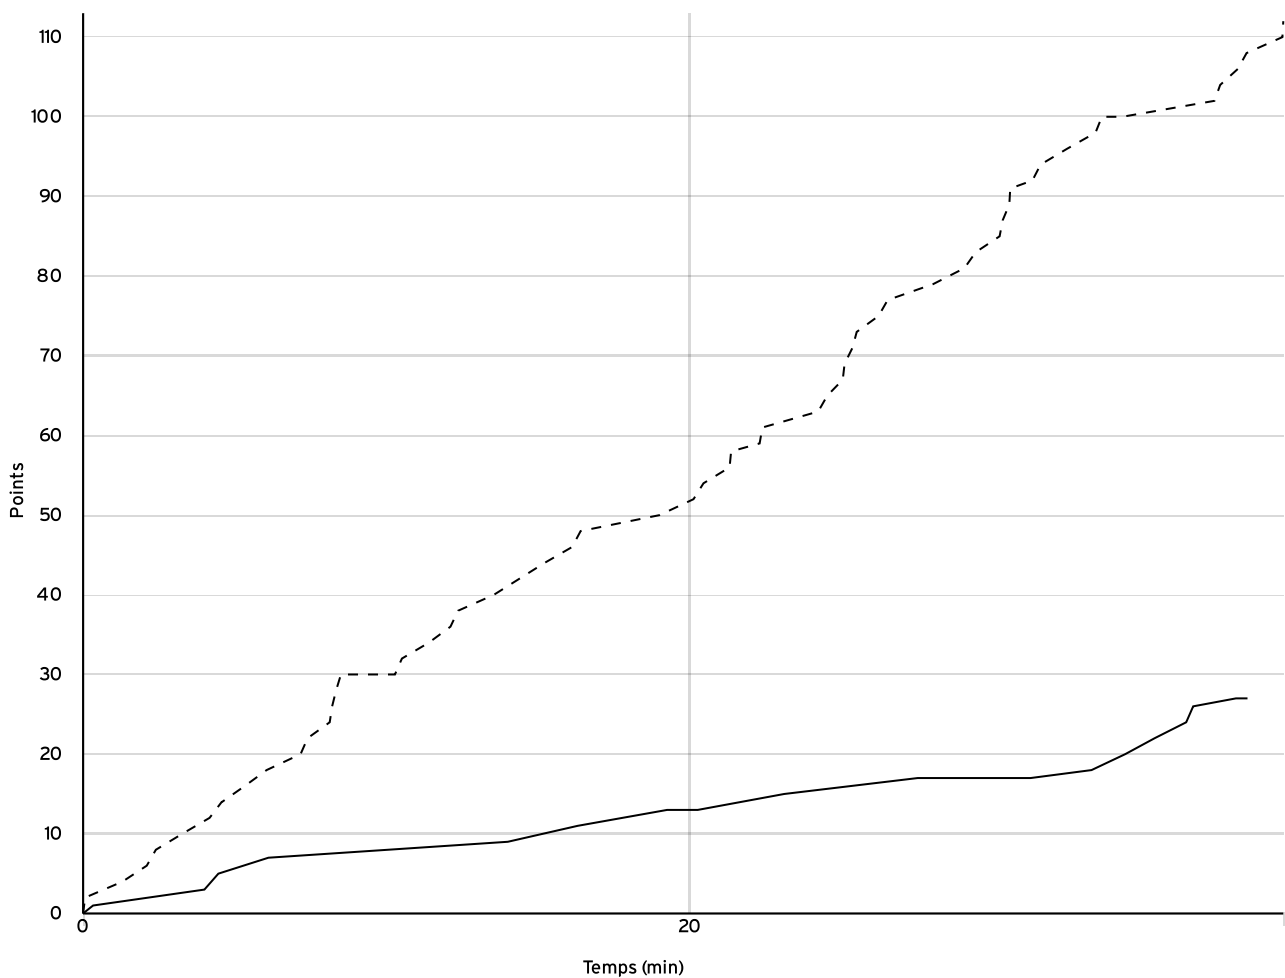

VISITEURS

N° Maillot	NOM Prénom	5 de départ	Tps de jeu	Nb Pts Marqués	Nb Tirs Réussis	3 Pts Réussis	2 Int Réussis	2 Ext Réussis	LF Réussis	Ftes Com
4	ASSAILLY, Sorenza	×	24:45	18	9	0	9	0	0	2
5	CRIAUD, Manon			0	0	0	0	0	0	0
6	GUEHENNEUX, Jade		22:10	6	3	0	3	0	0	1
7	AVERTY, Nathalie	×	20:29	4	2	0	2	0	0	0
8	MELLERIN, Perrine		24:48	6	3	0	3	0	0	2
9	BOUTELOUP, Mae	×	24:47	8	4	0	4	0	0	2
10	Preira, Alicia	×	20:29	20	10	0	10	0	0	1
11	OSAGHAE OSAGIE, Olivia		25:56	26	13	0	13	0	0	1
13	DOUMBIA, Eve		20:11	18	8	0	8	0	2	5
15	DJEDJE, Priscile-tresor	×	16:29	6	3	0	3	0	0	1
Total Équipe			200:04	112	55	0	55	0	2	15
Total Banc				56	27	0	27	0	2	9
Total 5 de Départ				56	28	0	28	0	0	6
Total 1ère Mi-temps				50	0	0	0	0	0	7
Total 2ème Mi-temps				62	0	0	0	0	0	8
Total Prolongation				0	0	0	0	0	0	0
Entraîneur		undefined								0

Régional féminin U15 RFU15	Rencontre N° 6006	Date 17/09/22	Heure 16:00	Lieu CHATEAU-GONTIER SUR MAYENNE		
	Poule R1-B	1 ^{er} arbitre ROUZIERE A	2 ^e arbitre MERIENNE F	3 ^e arbitre		

DONNÉES ET RATIOS

Données	LOCAUX	VISITEURS
Avantage maximum	0	85
Série maximum	8	22
Points du banc	0	56
Égalités		0
Durée de l'avantage	00:00	10:57

PROGRESSION DU SCORE

LOCAUX

VISITEURS