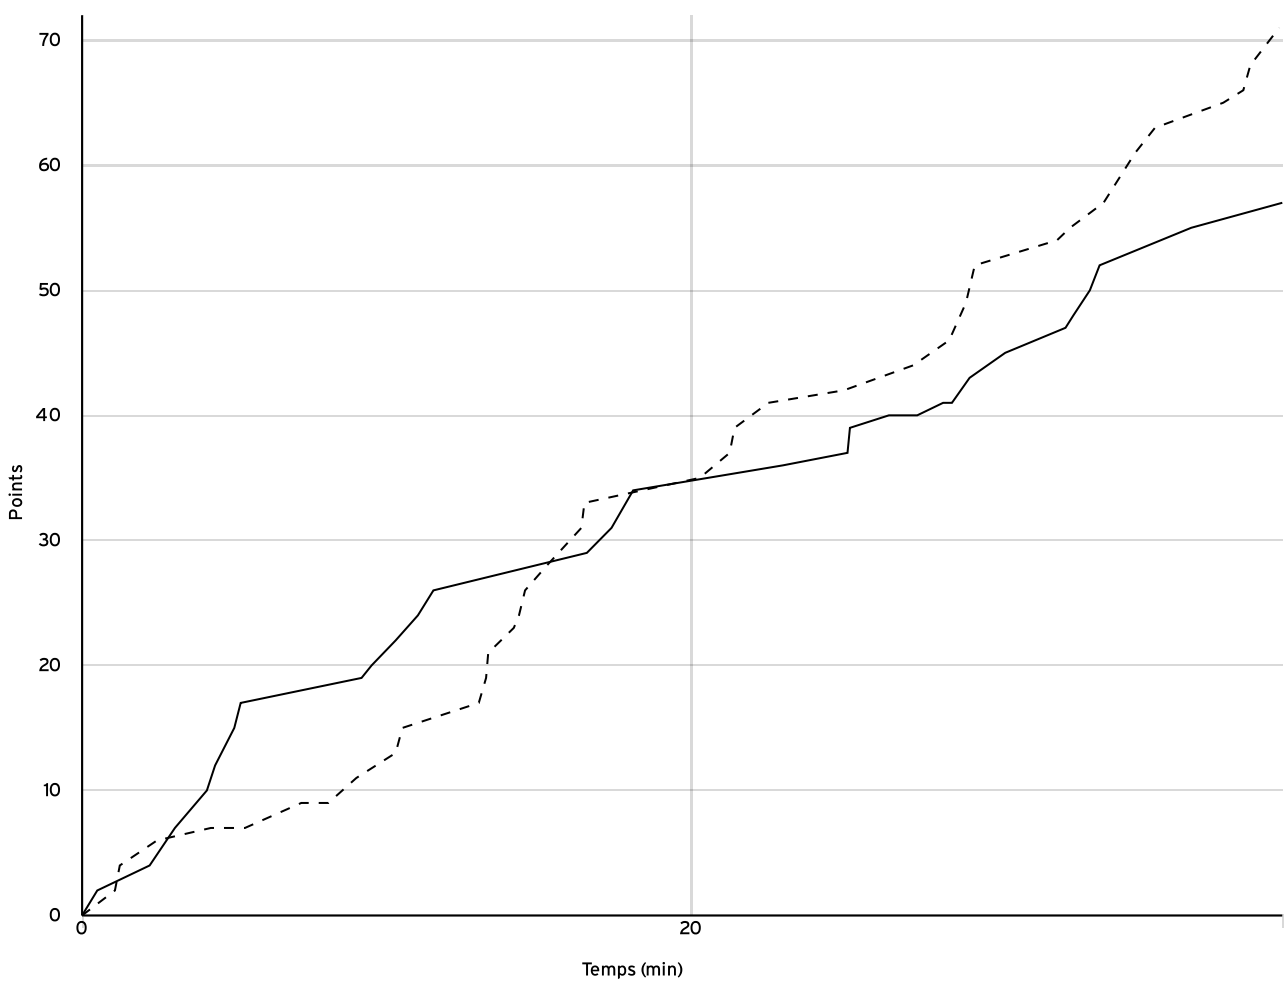

Régionale masculine seniors - Division 3 RM3	Rencontre N° 706	Date 27/11/21	Heure 20:30	Lieu CHATEAU-GONTIER SUR MAYENNE	
	Poule F	1 ^{er} arbitre BOIVIN D	2 ^e arbitre TROUILLET S	3 ^e arbitre	

DONNÉES ET RATIOS

Données	LOCAUX	VISITEURS
Avantage maximum	11	16
Série maximum	8	18
Points du banc	6	20
Égalités		3
Durée de l'avantage	09:54	01:26

PROGRESSION DU SCORE

LOCAUX

VISITEURS