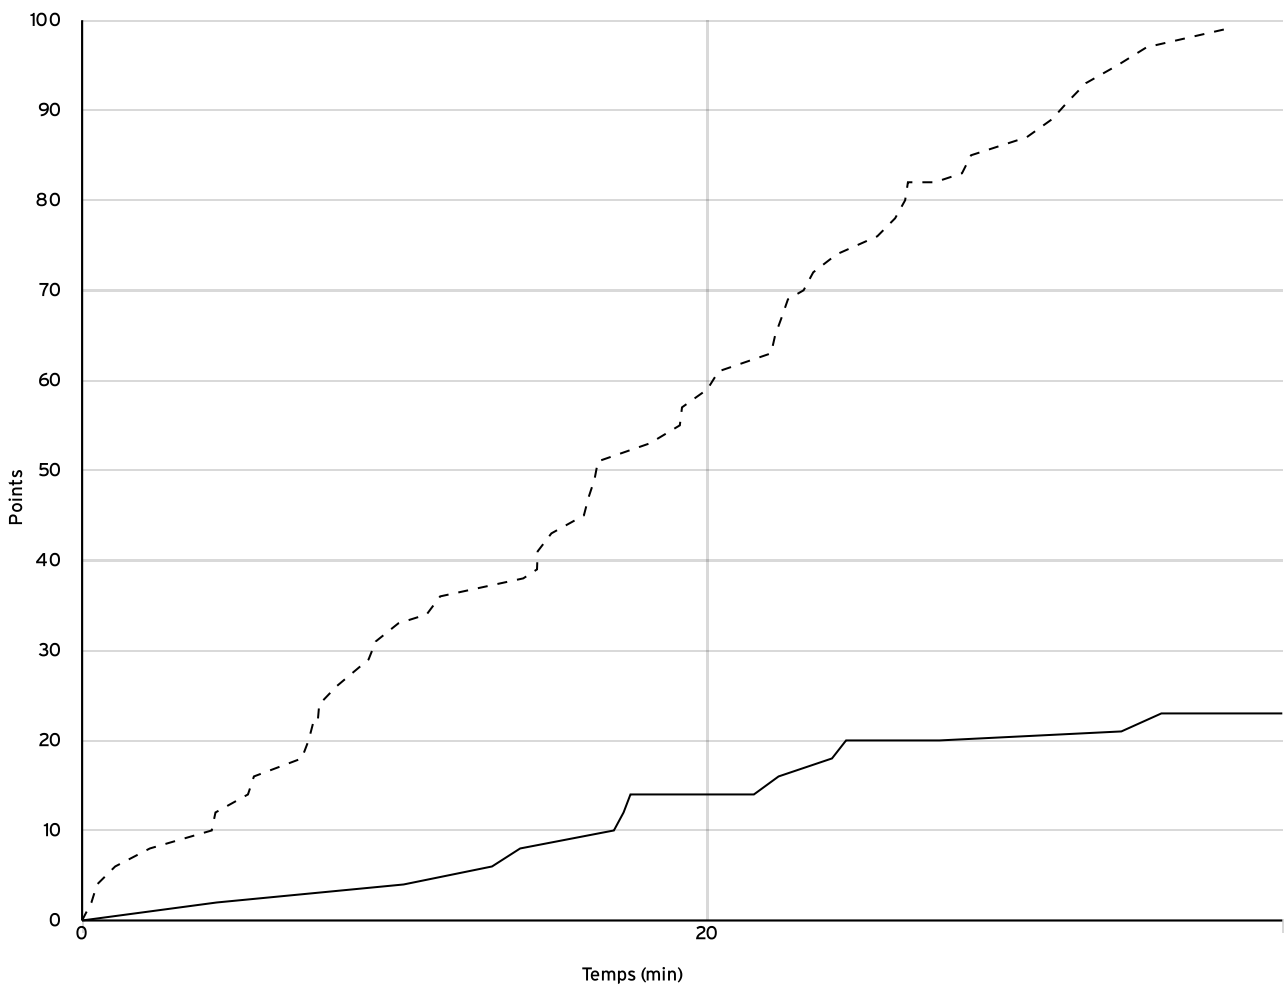

Régional féminin U15 RFU15	Rencontre N° 6036	Date 01/10/22	Heure 16:00	Lieu CHATEAU-GONTIER SUR MAYENNE	
	Poule R1-B	1 <sup>er</sup> arbitre RICHARD Y	2 <sup>e</sup> arbitre AMERI N	3 <sup>e</sup> arbitre	

DONNÉES ET RATIOS

Données	LOCAUX	VISITEURS
Avantage maximum	0	76
Série maximum	6	23
Points du banc	9	38
Égalités		0
Durée de l'avantage	00:00	13:14

PROGRESSION DU SCORE

LOCAUX

VISITEURS