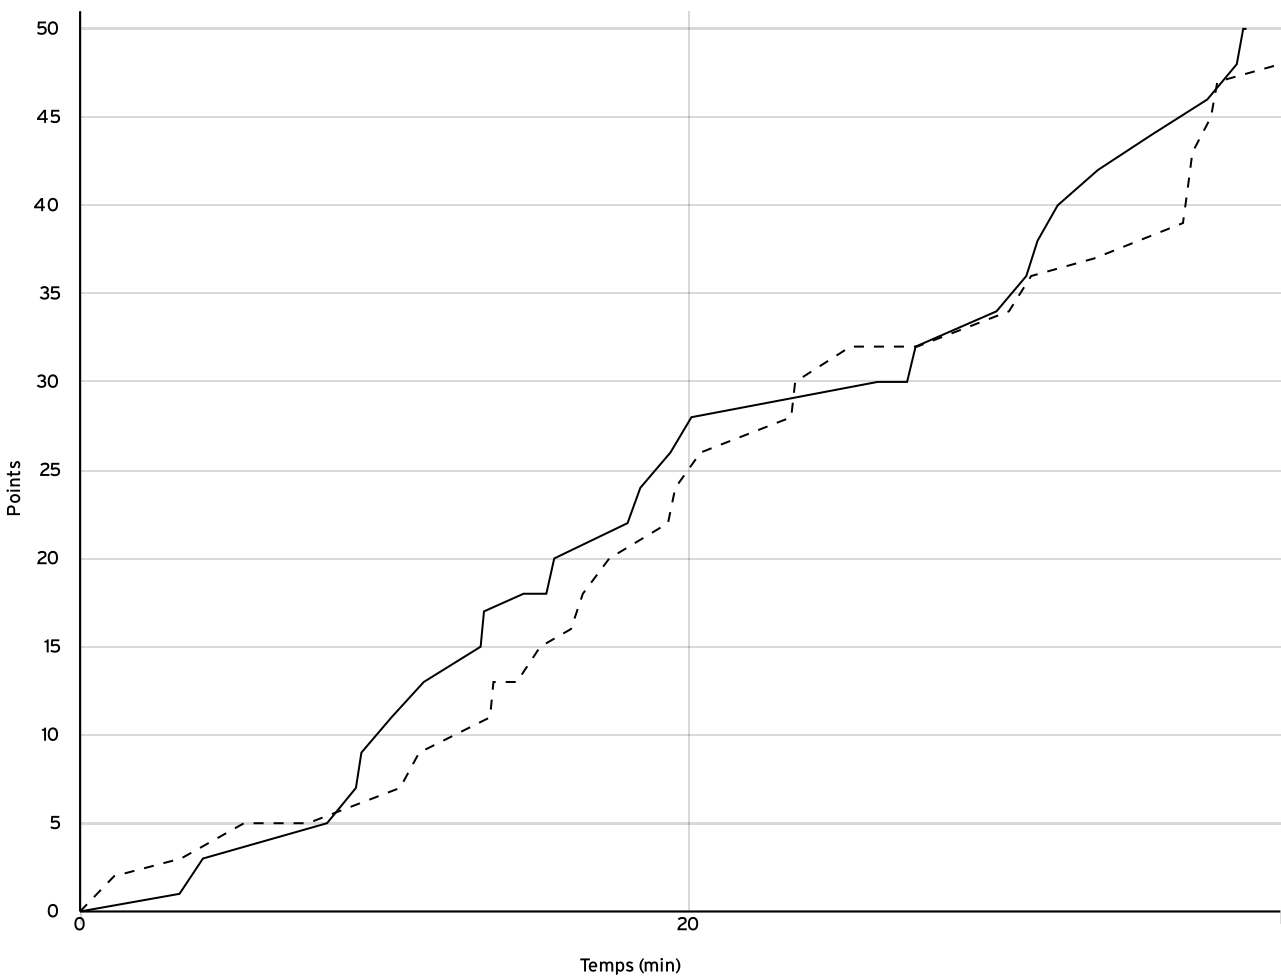

Régional féminin U15 RFU15	Rencontre N° 6051	Date 08/10/22	Heure 16:00	Lieu NANTES
	Poule R1-B	1 ^{er} arbitre MOREAU L	2 ^e arbitre HIVELIN H	3 ^e arbitre

LOCAUX

N° Maillot	NOM Prénom	5 de départ	Tps de jeu	Nb Pts Marqués	Nb Tirs Réussis	3 Pts Réussis	2 Int Réussis	2 Ext Réussis	LF Réussis	Ftes Com
5	FRICAUD, Clara	×	31:26	10	5	0	5	0	0	2
6	FAZILLEAU, Alexa		16:43	6	2	0	1	1	2	3
7	ROBERT, Isis		27:14	2	1	0	1	0	0	3
8	BODIGUEL, Anna	×	18:03	4	2	0	2	0	0	1
9	GUERMEUR, Romane			0	0	0	0	0	0	0
10	ERIAUD, Eileen	×	20:57	4	2	0	2	0	0	1
12	FERREIRA, Naïs	×	14:37	2	0	0	0	0	2	0
13	BOUHAROU, Kamila		26:12	7	3	0	2	1	1	2
14	PERRET, Winona	×	25:46	13	5	0	5	0	3	3
15	MEYER, Mila		19:03	2	1	0	1	0	0	1
Total Équipe			200:01	50	21	0	19	2	8	16
Total Banc				17	7	0	5	2	3	9
Total 5 de Départ				33	14	0	14	0	5	7
Total 1ère Mi-temps				26	0	0	0	0	0	8
Total 2ème Mi-temps				24	0	0	0	0	0	8
Total Prolongation				0	0	0	0	0	0	0
Entraîneur			undefined							0

VISITEURS

N° Maillot	NOM Prénom	5 de départ	Tps de jeu	Nb Pts Marqués	Nb Tirs Réussis	3 Pts Réussis	2 Int Réussis	2 Ext Réussis	LF Réussis	Ftes Com
4	OURY, Emerance	×	20:06	2	1	0	1	0	0	1
5	LARDEUX, Maëlys	×	31:56	10	4	0	3	1	2	1
6	FEVRIER, Romane		22:07	11	4	0	4	0	3	3
8	POILANE, Clemence		19:51	14	6	0	5	1	2	3
9	RUULT, Lison		27:42	0	0	0	0	0	0	0
10	VIOT, Mathilde	×	27:26	2	1	0	1	0	0	0
11	DOMAS, Solène	×	22:53	3	1	0	0	1	1	2
12	GREFIER, Elsa	×	26:30	6	3	0	3	0	0	3
Total Équipe			198:31	48	20	0	17	3	8	13
Total Banc				25	10	0	9	1	5	6
Total 5 de Départ				23	10	0	8	2	3	7
Total 1ère Mi-temps				24	0	0	0	0	0	9
Total 2ème Mi-temps				24	0	0	0	0	0	4
Total Prolongation				0	0	0	0	0	0	0
Entraîneur			undefined							0

Régional féminin U15 RFU15	Rencontre N° 6051	Date 08/10/22	Heure 16:00	Lieu NANTES	
	Poule R1-B	1 ^{er} arbitre MOREAU L	2 ^e arbitre HIVELIN H	3 ^e arbitre	

DONNÉES ET RATIOS

Données	LOCAUX	VISITEURS
Avantage maximum	8	4
Série maximum	8	8
Points du banc	17	25
Égalités		7
Durée de l'avantage	02:05	07:17

PROGRESSION DU SCORE

LOCAUX

VISITEURS