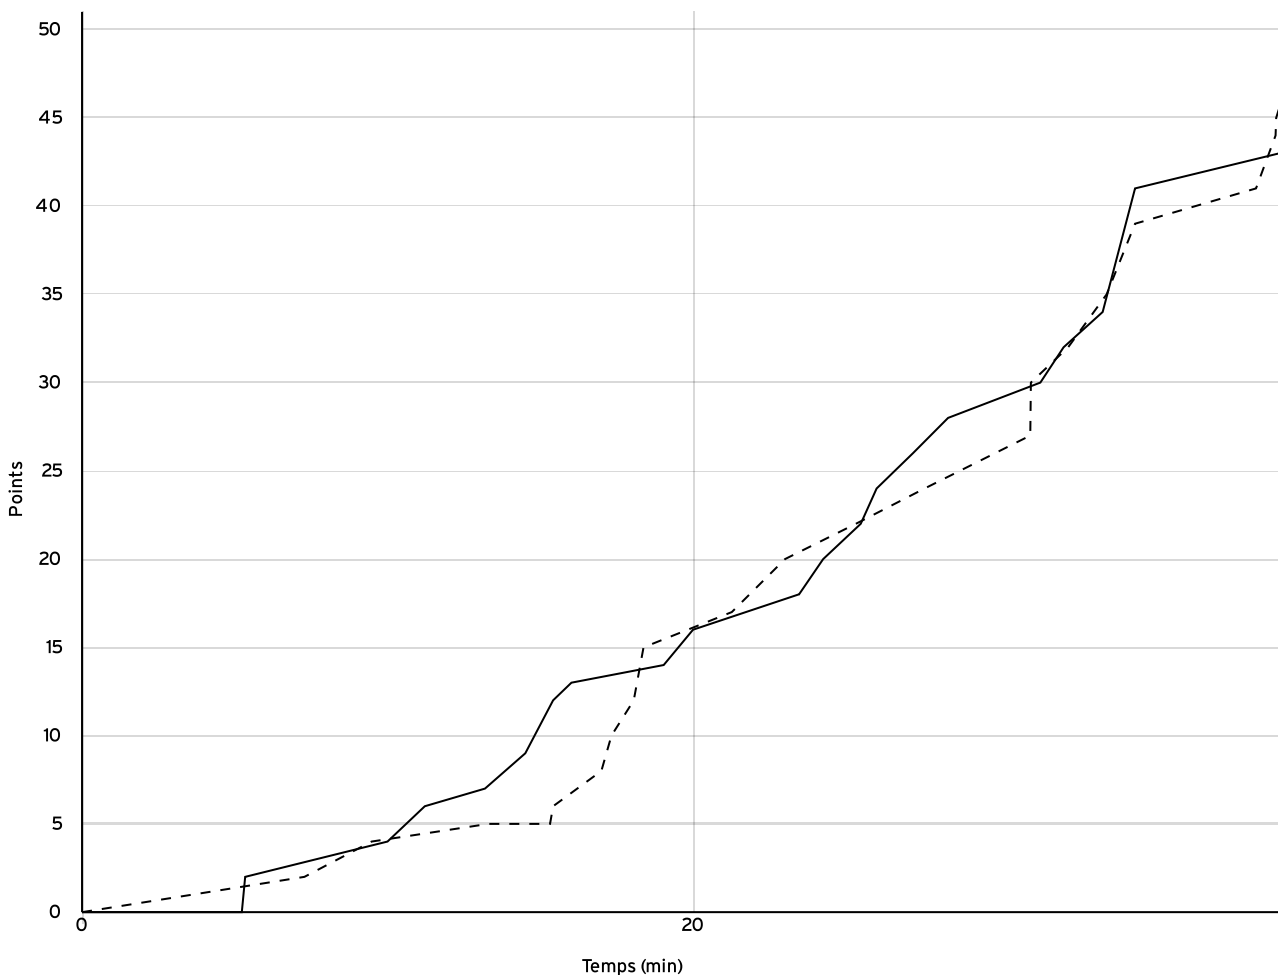

Départementale
 masculine seniors
 - Division 2
 DM2

Rencontre N° 29

Date 21/11/21

Heure 10:00

Lieu CHATEAU-GONTIER SUR
 MAYENNE

Poule A

1^{er} arbitre LECLERC P

2^e arbitre
 JOUFFLINEAU M

3^e arbitre

DONNÉES ET RATIOS

Données	LOCAUX	VISITEURS
Avantage maximum	7	5
Série maximum	7	9
Points du banc	14	32
Égalités		7
Durée de l'avantage	01:36	04:45

PROGRESSION DU SCORE

LOCAUX

VISITEURS