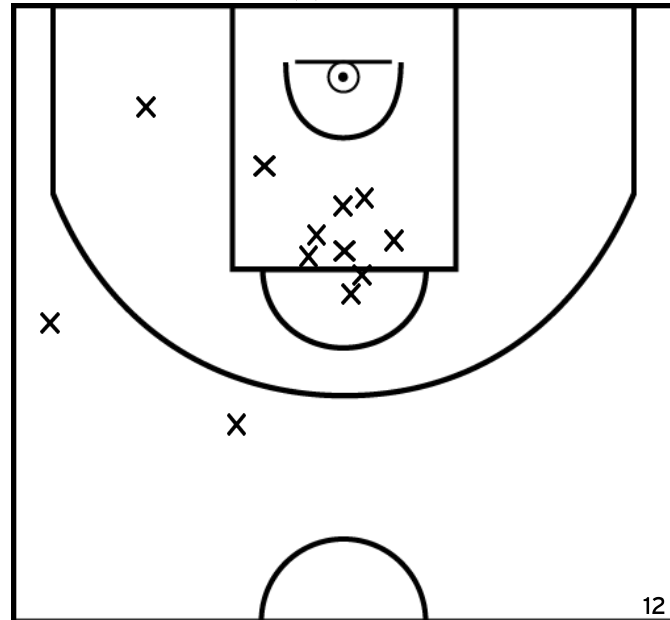

Rencontre: 9 Date: 01/10/22 Heure: 20:00

Arbitre: TROUILLET J GATEL F

ÉQUIPE ÉVRON Alerte -1(A)