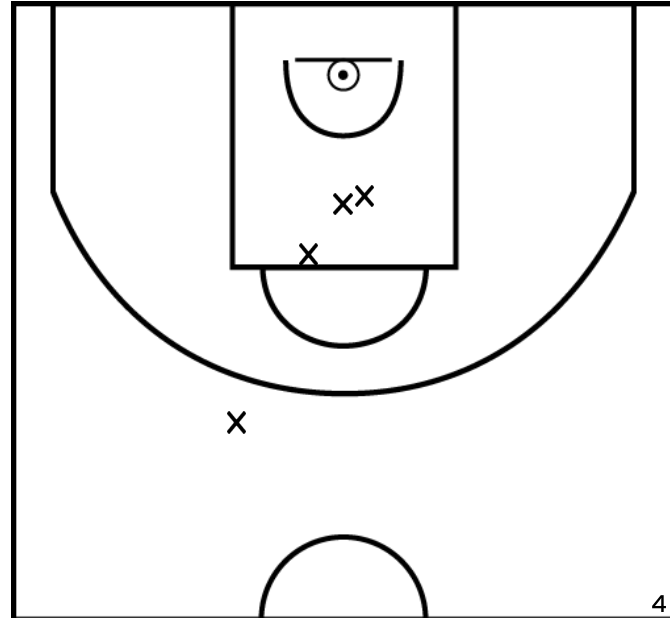

PÉRIODE 3

PROLONGATIONS

PÉRIODE 2

PÉRIODE 4

Rencontre: 9 Date: 01/10/22 Heure: 20:00

Arbitre: TROUILLET J GATEL F

POMMIER L. - ÉVRON ALERTE - 1(A)

PÉRIODE 1