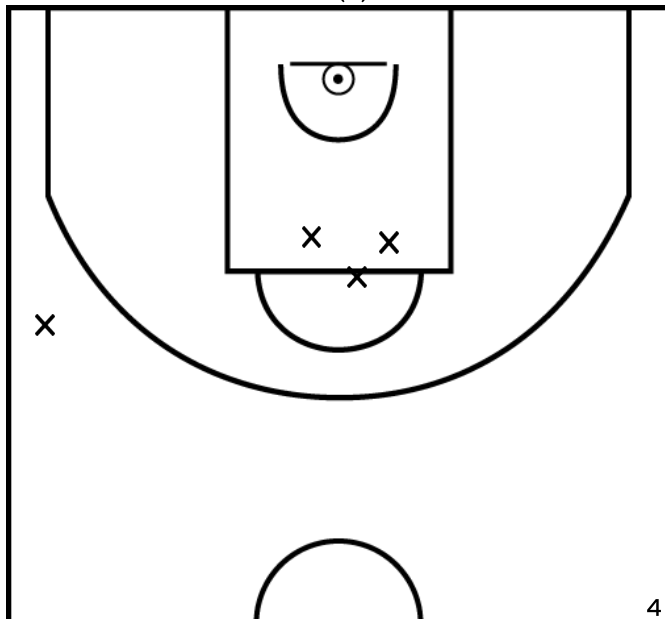

BILLON J. - ÉVRON ALERTE - 1 (A)