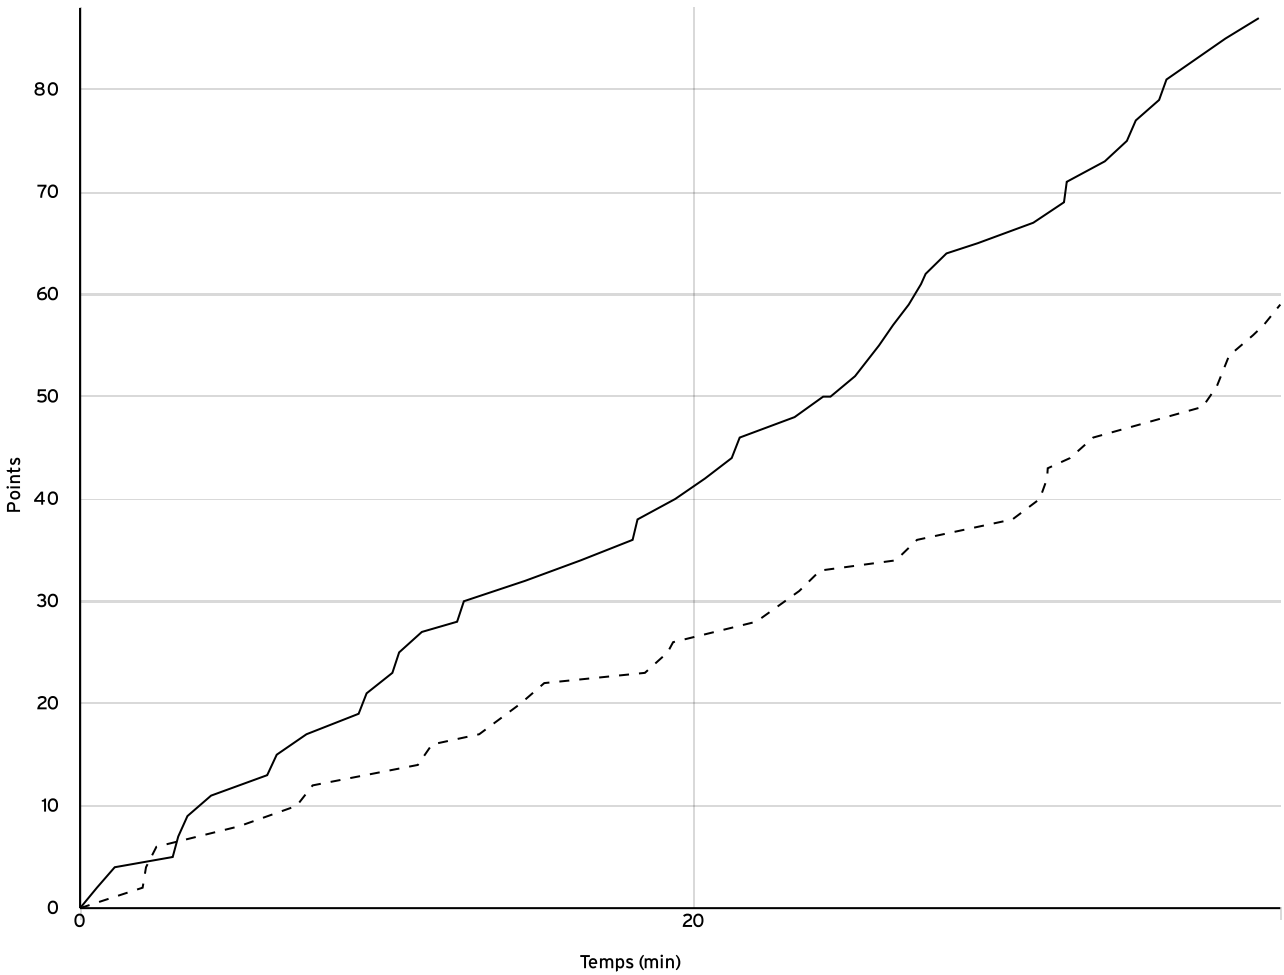

#### LOCAUX

N° Maillot	NOM Prénom	5 de départ	Tps de jeu	Nb Pts Marqués	Nb Tirs Réussis	3 Pts Réussis	2 Int Réussis	2 Ext Réussis	LF Réussis	Ftes Com
5	MARECHAL, Ronan	×	32:42	30	14	0	5	9	2	2
8	BOUTRUCHE, Célestin	×	28:10	5	2	0	2	0	1	0
9	BELLANGER, Kevin	×	33:46	9	3	0	2	1	3	4
10	JOUFFLINEAU, Martin		14:45	0	0	0	0	0	0	1
11	BOURGOLET, Jacques	×	34:46	21	9	1	5	3	2	1
12	PREL, Alexis		20:24	6	3	0	3	0	0	5
13	LARDEUX, Guillaume	×	35:27	16	7	0	2	5	2	2
Total Équipe			200:00	87	38	1	19	18	10	15
Total Banc				6	3	0	3	0	0	6
Total 5 de Départ				81	35	1	16	18	10	9
Total 1ère Mi-temps				40	0	0	0	0	0	6
Total 2ème Mi-temps				47	0	0	0	0	0	9
Total Prolongation				0	0	0	0	0	0	0
Entraîneur			undefined							0

#### VISITEURS

N° Maillot	NOM Prénom	5 de départ	Tps de jeu	Nb Pts Marqués	Nb Tirs Réussis	3 Pts Réussis	2 Int Réussis	2 Ext Réussis	LF Réussis	Ftes Com
4	L'HUISSIER, Kais	×	31:01	4	1	0	1	0	2	2
6	POISSON, Victorien	×	32:44	11	4	0	4	0	3	3
7	BECHU, Maxime	×	23:01	13	5	2	2	1	1	3
8	DUMONT, Mickael		24:33	4	2	0	0	2	0	3
9	SCAPOLAN, Alexis	×	31:02	8	2	1	1	0	3	2
11	BALYOUTE, Azelarab		28:33	13	5	0	3	2	3	2
13	HUAULME, Fabien	×	29:06	6	3	0	2	1	0	2
Total Équipe			200:00	59	22	3	13	6	12	17
Total Banc				17	7	0	3	4	3	5
Total 5 de Départ				42	15	3	10	2	9	12
Total 1ère Mi-temps				26	0	0	0	0	0	9
Total 2ème Mi-temps				33	0	0	0	0	0	8
Total Prolongation				0	0	0	0	0	0	0
Entraîneur			undefined							0

DONNÉES ET RATIOS

Données	LOCAUX	VISITEURS
Avantage maximum	37	2
Série maximum	12	6
Points du banc	6	17
Égalités		1
Durée de l'avantage	10:44	00:47

PROGRESSION DU SCORE

LOCAUX

VISITEURS